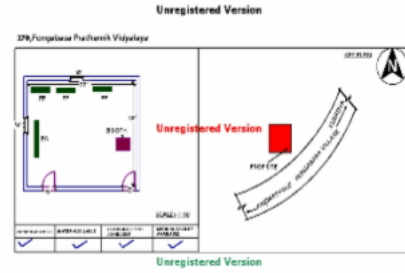

নির্বাচক নিবন্ধন আধিকারিকের স্বাক্ষর

Nazri Naksha

Google Map View

Polling Station Building Front View

Polling Station Front View

Cad View

Key MAP View

1 নাম : উত্তম অধিকারী পিতার নাম: প্রভাময় অধিকারী বাড়ির নং : n0001 বয়স : 53 লিঙ্গ : পুরুষ ফটো উপলব্ধ	WB/36/247/429322	2 নাম : টুঙ্গা অধিকারী স্বামীর নাম: গিরিধারী অধিকারী বাড়ির নং : n0003 বয়স : 38 লিঙ্গ : মহিলা ফটো উপলব্ধ	NFN1699099	3 নাম : দীপালী অধিকারী স্বামীর নাম: দয়াময় অধিকারী বাড়ির নং : n0002 বয়স : 40 লিঙ্গ : মহিলা ফটো উপলব্ধ	HWW2436632
4 নাম : দয়াময় অধিকারী পিতার নাম: ভাস্কর অধিকারী বাড়ির নং : n0002 বয়স : 49 লিঙ্গ : পুরুষ ফটো উপলব্ধ	WB/36/247/429252	5 নাম : ময়না অধিকারী স্বামীর নাম: মধুসূদন অধিকারী বাড়ির নং : n0002 বয়স : 38 লিঙ্গ : মহিলা ফটো উপলব্ধ	NFN0996777	6 নাম : অন্নপূর্ণা অধিকারী স্বামীর নাম: ভাস্কর অধিকারী বাড়ির নং : n0002 বয়স : 71 লিঙ্গ : মহিলা ফটো উপলব্ধ	WB/36/247/429347
7 নাম : সুকান্ত অধিকারী পিতার নাম: গৌতম অধিকারী বাড়ির নং : n0001 বয়স : 29 লিঙ্গ : পুরুষ ফটো উপলব্ধ	NFN1935964	# 8 নাম : রূপালী অধিকারী স্বামীর নাম: গৌতম অধিকারী বাড়ির নং : n0001 বয়স : 52 লিঙ্গ : মহিলা ফটো উপলব্ধ	NFN2795458	9 নাম : পিয়ালী অধিকারী স্বামীর নাম: দীপক অধিকারী বাড়ির নং : n0001 বয়স : 40 লিঙ্গ : মহিলা ফটো উপলব্ধ	NFN1552330
10 নাম : দীপক অধিকারী পিতার নাম: প্রভাময় অধিকারী বাড়ির নং : n0001 বয়স : 49 লিঙ্গ : পুরুষ ফটো উপলব্ধ	WB/36/247/429131	11 নাম : মৃদুলা অধিকারী স্বামীর নাম: অরুণ অধিকারী বাড়ির নং : n0001 বয়স : 33 লিঙ্গ : মহিলা ফটো উপলব্ধ	NFN1699123	12 নাম : অরুণ অধিকারী পিতার নাম: প্রভাময় অধিকারী বাড়ির নং : n0001 বয়স : 51 লিঙ্গ : পুরুষ ফটো উপলব্ধ	WB/36/247/429254
13 নাম : অঞ্জনা অধিকারী স্বামীর নাম: উত্তম অধিকারী বাড়ির নং : n0001 বয়স : 39 লিঙ্গ : মহিলা ফটো উপলব্ধ	NFN0996736	14 নাম : সুশান্ত অধিকারী পিতার নাম: গৌতম অধিকারী বাড়ির নং : n0001 বয়স : 32 লিঙ্গ : পুরুষ ফটো উপলব্ধ	NFN1699503	15 নাম : রাজীব অধিকারী পিতার নাম: গৌতম অধিকারী বাড়ির নং : n0001 বয়স : 28 লিঙ্গ : পুরুষ ফটো উপলব্ধ	NFN2033751
16 নাম : বুদ্ধদেব অধিকারী পিতার নাম: ভাস্কর অধিকারী বাড়ির নং : n0002 বয়স : 48 লিঙ্গ : পুরুষ ফটো উপলব্ধ	HWW1522416	17 নাম : আদিত্য অধিকারী পিতার নাম: ফকির অধিকারী বাড়ির নং : n0003 বয়স : 65 লিঙ্গ : পুরুষ ফটো উপলব্ধ	HWW1522036	18 নাম : গিরিধারী অধিকারী পিতার নাম: আদিত্য অধিকারী বাড়ির নং : n0003 বয়স : 41 লিঙ্গ : পুরুষ ফটো উপলব্ধ	HWW2515575
19 নাম : মধুসূদন অধিকারী পিতার নাম: ভাস্কর অধিকারী বাড়ির নং : এন0001 বয়স : 53 লিঙ্গ : পুরুষ ফটো উপলব্ধ	HWW1518885	20 নাম : আকাশ অধিকারী পিতার নাম: দায়াময় অধিকারী বাড়ির নং : এন0002 বয়স : 21 লিঙ্গ : পুরুষ ফটো উপলব্ধ	NFN2595015	21 নাম : তিতালী কুস্তকার স্বামীর নাম: গৌতম কুস্তকার বাড়ির নং : এন0116 বয়স : 23 লিঙ্গ : মহিলা ফটো উপলব্ধ	NFN2595130
22 নাম : গায়ত্রী কুস্তকার স্বামীর নাম: সুখময় কুস্তকার বাড়ির নং : n0117 বয়স : 60 লিঙ্গ : মহিলা ফটো উপলব্ধ	NFN2489599	23 নাম : জয়দেব কুস্তকার পিতার নাম: ভজন কুস্তকার বাড়ির নং : n0200 বয়স : 27 লিঙ্গ : পুরুষ ফটো উপলব্ধ	NFN2118529	24 নাম : বাপ্পা কুস্তকার পিতার নাম: ভজন কুস্তকার বাড়ির নং : n0118 বয়স : 34 লিঙ্গ : পুরুষ ফটো উপলব্ধ	NFN1313279
25 নাম : মাহাদেব কুস্তকার পিতার নাম: ভজন কুস্তকার বাড়ির নং : n0118 বয়স : 42 লিঙ্গ : পুরুষ ফটো উপলব্ধ	HWW2316750	26 নাম : আলোচনা কুস্তকার স্বামীর নাম: ভজন কুস্তকার বাড়ির নং : n0118 বয়স : 55 লিঙ্গ : মহিলা ফটো উপলব্ধ	WB/36/247/429197	27 নাম : ভজন কুস্তকার পিতার নাম: প্রহলাদ কুস্তকার বাড়ির নং : n0118 বয়স : 65 লিঙ্গ : পুরুষ ফটো উপলব্ধ	HWW2316743
28 নাম : তপন কুস্তকার পিতার নাম: সুখময় কুস্তকার বাড়ির নং : n0117 বয়স : 38 লিঙ্গ : পুরুষ ফটো উপলব্ধ	HWW2436434	29 নাম : কবিতা কুস্তকার স্বামীর নাম: স্বপন কুস্তকার বাড়ির নং : n0117 বয়স : 38 লিঙ্গ : মহিলা ফটো উপলব্ধ	HWW2436442	30 নাম : গৌতম কুস্তকার পিতার নাম: মোহন কুস্তকার বাড়ির নং : n0116 বয়স : 29 লিঙ্গ : পুরুষ ফটো উপলব্ধ	NFN1935899