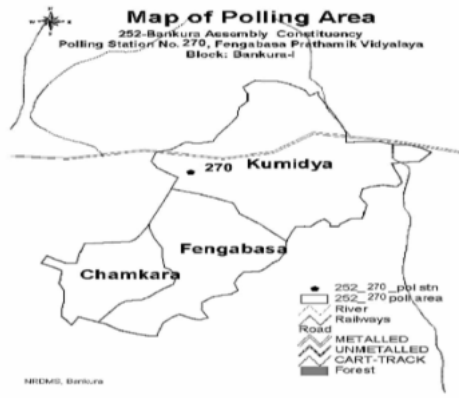

Nazri Naksha