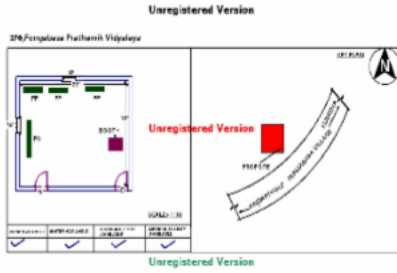

নির্বাচক নিবন্ধন আধিকারিকের স্বাক্ষর

Nazri Naksha

Google Map View

Polling Station Building Front View

Polling Station Front View

Cad View

Key MAP View

1 নাম : উত্তম অধিকারী পিতার নাম: প্রভাময় অধিকারী বাড়ির নং : n0001 বয়স : 53 লিঙ্গ : পুরুষ ফটো উপলব্ধ	WB/36/247/429322	2 নাম : টুঙ্গা অধিকারী স্বামীর নাম: গিরিধারী অধিকারী বাড়ির নং : n0003 বয়স : 38 লিঙ্গ : মহিলা ফটো উপলব্ধ	NFN1699099	3 নাম : দীপালী অধিকারী স্বামীর নাম: দয়াময় অধিকারী বাড়ির নং : n0002 বয়স : 40 লিঙ্গ : মহিলা ফটো উপলব্ধ	HWW2436632
4 নাম : দয়াময় অধিকারী পিতার নাম: ভাস্কর অধিকারী বাড়ির নং : n0002 বয়স : 49 লিঙ্গ : পুরুষ ফটো উপলব্ধ	WB/36/247/429252	5 নাম : ময়না অধিকারী স্বামীর নাম: মধুসূদন অধিকারী বাড়ির নং : n0002 বয়স : 38 লিঙ্গ : মহিলা ফটো উপলব্ধ	NFN0996777	6 নাম : অন্নপূর্ণা অধিকারী স্বামীর নাম: ভাস্কর অধিকারী বাড়ির নং : n0002 বয়স : 71 লিঙ্গ : মহিলা ফটো উপলব্ধ	WB/36/247/429347
7 নাম : সুকান্ত অধিকারী পিতার নাম: গৌতম অধিকারী বাড়ির নং : n0001 বয়স : 29 লিঙ্গ : পুরুষ ফটো উপলব্ধ	NFN1935964	# 8 নাম : রূপালী অধিকারী স্বামীর নাম: গৌতম অধিকারী বাড়ির নং : n0001 বয়স : 52 লিঙ্গ : মহিলা ফটো উপলব্ধ	NFN2795458	9 নাম : পিয়ালী অধিকারী স্বামীর নাম: দীপক অধিকারী বাড়ির নং : n0001 বয়স : 40 লিঙ্গ : মহিলা ফটো উপলব্ধ	NFN1552330
10 নাম : দীপক অধিকারী পিতার নাম: প্রভাময় অধিকারী বাড়ির নং : n0001 বয়স : 49 লিঙ্গ : পুরুষ ফটো উপলব্ধ	WB/36/247/429131	11 নাম : মৃদুলা অধিকারী স্বামীর নাম: অরুণ অধিকারী বাড়ির নং : n0001 বয়স : 33 লিঙ্গ : মহিলা ফটো উপলব্ধ	NFN1699123	12 নাম : অরুণ অধিকারী পিতার নাম: প্রভাময় অধিকারী বাড়ির নং : n0001 বয়স : 51 লিঙ্গ : পুরুষ ফটো উপলব্ধ	WB/36/247/429254
13 নাম : অঞ্জনা অধিকারী স্বামীর নাম: উত্তম অধিকারী বাড়ির নং : n0001 বয়স : 39 লিঙ্গ : মহিলা ফটো উপলব্ধ	NFN0996736	14 নাম : সুশান্ত অধিকারী পিতার নাম: গৌতম অধিকারী বাড়ির নং : n0001 বয়স : 32 লিঙ্গ : পুরুষ ফটো উপলব্ধ	NFN1699503	15 নাম : রাজীব অধিকারী পিতার নাম: গৌতম অধিকারী বাড়ির নং : n0001 বয়স : 28 লিঙ্গ : পুরুষ ফটো উপলব্ধ	NFN2033751
16 নাম : বুদ্ধদেব অধিকারী পিতার নাম: ভাস্কর অধিকারী বাড়ির নং : n0002 বয়স : 48 লিঙ্গ : পুরুষ ফটো উপলব্ধ	HWW1522416	17 নাম : আদিত্য অধিকারী পিতার নাম: ফকির অধিকারী বাড়ির নং : n0003 বয়স : 65 লিঙ্গ : পুরুষ ফটো উপলব্ধ	HWW1522036	18 নাম : গিরিধারী অধিকারী পিতার নাম: আদিত্য অধিকারী বাড়ির নং : n0003 বয়স : 41 লিঙ্গ : পুরুষ ফটো উপলব্ধ	HWW2515575
19 নাম : মধুসূদন অধিকারী পিতার নাম: ভাস্কর অধিকারী বাড়ির নং : এন0001 বয়স : 53 লিঙ্গ : পুরুষ ফটো উপলব্ধ	HWW1518885	20 নাম : আকাশ অধিকারী পিতার নাম: দায়াময় অধিকারী বাড়ির নং : এন0002 বয়স : 21 লিঙ্গ : পুরুষ ফটো উপলব্ধ	NFN2595015	21 নাম : তিতালী কুস্তকার স্বামীর নাম: গৌতম কুস্তকার বাড়ির নং : এন0116 বয়স : 23 লিঙ্গ : মহিলা ফটো উপলব্ধ	NFN2595130
22 নাম : গায়ত্রী কুস্তকার স্বামীর নাম: সুখময় কুস্তকার বাড়ির নং : n0117 বয়স : 60 লিঙ্গ : মহিলা ফটো উপলব্ধ	NFN2489599	23 নাম : জয়দেব কুস্তকার পিতার নাম: ভজন কুস্তকার বাড়ির নং : n0200 বয়স : 27 লিঙ্গ : পুরুষ ফটো উপলব্ধ	NFN2118529	24 নাম : বাপ্পা কুস্তকার পিতার নাম: ভজন কুস্তকার বাড়ির নং : n0118 বয়স : 34 লিঙ্গ : পুরুষ ফটো উপলব্ধ	NFN1313279
25 নাম : মাহাদেব কুস্তকার পিতার নাম: ভজন কুস্তকার বাড়ির নং : n0118 বয়স : 42 লিঙ্গ : পুরুষ ফটো উপলব্ধ	HWW2316750	26 নাম : আলোচনা কুস্তকার স্বামীর নাম: ভজন কুস্তকার বাড়ির নং : n0118 বয়স : 55 লিঙ্গ : মহিলা ফটো উপলব্ধ	WB/36/247/429197	27 নাম : ভজন কুস্তকার পিতার নাম: প্রহলাদ কুস্তকার বাড়ির নং : n0118 বয়স : 65 লিঙ্গ : পুরুষ ফটো উপলব্ধ	HWW2316743
28 নাম : তপন কুস্তকার পিতার নাম: সুখময় কুস্তকার বাড়ির নং : n0117 বয়স : 38 লিঙ্গ : পুরুষ ফটো উপলব্ধ	HWW2436434	29 নাম : কবিতা কুস্তকার স্বামীর নাম: স্বপন কুস্তকার বাড়ির নং : n0117 বয়স : 38 লিঙ্গ : মহিলা ফটো উপলব্ধ	HWW2436442	30 নাম : গৌতম কুস্তকার পিতার নাম: মোহন কুস্তকার বাড়ির নং : n0116 বয়স : 29 লিঙ্গ : পুরুষ ফটো উপলব্ধ	NFN1935899