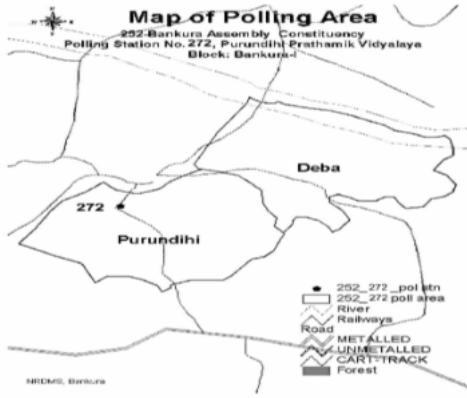

Nazri Naksha