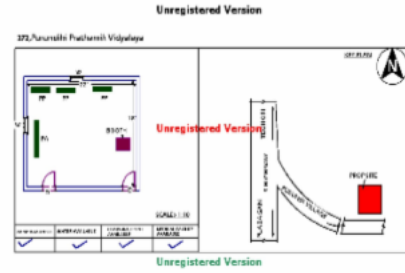

নির্বাচক নিবন্ধন আধিকারিকের স্বাক্ষর

Nazri Naksha

Google Map View

Polling Station Building Front View

Polling Station Front View

Cad View

Key MAP View

1 নাম : প্রিয়া আচার্য স্বামীর নাম: বুদ্ধদেব আচার্য বাড়ির নং : n0071 বয়স : 35 লিঙ্গ : মহিলা	NFN1314145 ফটো উপলব্ধ	2 নাম : বুদ্ধদেব আচার্য পিতার নাম: দ্বিজপদ আচার্য বাড়ির নং : n0071 বয়স : 46 লিঙ্গ : পুরুষ	HWW2306090 ফটো উপলব্ধ	3 নাম : সুমিত্রা আচার্য স্বামীর নাম: দ্বিজপদ আচার্য বাড়ির নং : n0071 বয়স : 72 লিঙ্গ : মহিলা	HWW2306082 ফটো উপলব্ধ
4 নাম : আয়েসা খাতুন পিতার নাম: মসামোল মিদ্যা বাড়ির নং : এন0064 বয়স : 48 লিঙ্গ : মহিলা	NFN1537786 ফটো উপলব্ধ	5 নাম : আকতার আনসারী পিতার নাম: নফেল আনসারী বাড়ির নং : n0065 বয়স : 39 লিঙ্গ : পুরুষ	NFN1006741 ফটো উপলব্ধ	6 নাম : নফেল আনসারি পিতার নাম: মকসেদ আনসারি বাড়ির নং : n0065 বয়স : 66 লিঙ্গ : পুরুষ	WB/36/247/411142 ফটো উপলব্ধ
7 নাম : জাহানারা বিবি স্বামীর নাম: আসরাফুল আনসারী বাড়ির নং : n0064 বয়স : 34 লিঙ্গ : মহিলা	NFN1936350 ফটো উপলব্ধ	8 নাম : দায়ুদ আনসারি পিতার নাম: মকসেদ আনসারি বাড়ির নং : n0064 বয়স : 61 লিঙ্গ : পুরুষ	HWW2306108 ফটো উপলব্ধ	9 নাম : আঙ্গুরা আনসারি স্বামীর নাম: রহমতুল্লা আনসারি বাড়ির নং : n0063 বয়স : 58 লিঙ্গ : মহিলা	HWW1518521 ফটো উপলব্ধ
10 নাম : রহমতুল্লা আনসারি পিতার নাম: মকসেদ আনসারি বাড়ির নং : n0063 বয়স : 60 লিঙ্গ : পুরুষ	WB/36/247/411366 ফটো উপলব্ধ	11 নাম : সাহারুল আনসারী পিতার নাম: দাউদ আনসারী বাড়ির নং : N 0064 বয়স : 27 লিঙ্গ : পুরুষ	NFN2156859 ফটো উপলব্ধ	12 নাম : আক্তারুন বিবি স্বামীর নাম: নফে.ল আনসারি বাড়ির নং : n0065 বয়স : 61 লিঙ্গ : মহিলা	HWW1518513 ফটো উপলব্ধ
13 নাম : কামালুদ্দিন আনসারী পিতার নাম: রহমতুল্লা আনসারী বাড়ির নং : N 0063 বয়স : 26 লিঙ্গ : পুরুষ	NFN2156693 ফটো উপলব্ধ	14 নাম : আসরাফুল আনসারি পিতার নাম: দাউদ আনসারি বাড়ির নং : n0064 বয়স : 40 লিঙ্গ : পুরুষ	HWW2563666 ফটো উপলব্ধ	15 নাম : সুরাবুদ্দিন আনসারি পিতার নাম: দাউদ আনসারি বাড়ির নং : এন0567 বয়স : 35 লিঙ্গ : পুরুষ	NFN1314111 ফটো উপলব্ধ
16 নাম : সাবিনা ইয়াসমিন স্বামীর নাম: সাহারুল আনসারি বাড়ির নং : এন0064 বয়স : 22 লিঙ্গ : মহিলা	NFN2704740 ফটো উপলব্ধ	17 নাম : জামাল আনসারি পিতার নাম: রহমতুল্লা আনসারি বাড়ির নং : এন0063 বয়স : 23 লিঙ্গ : পুরুষ	NFN2512648 ফটো উপলব্ধ	18 নাম : জাহানারা খাতুন স্বামীর নাম: রফিকুল ইসলাম বাড়ির নং : n0120 বয়স : 43 লিঙ্গ : মহিলা	NFN1007384 ফটো উপলব্ধ
19 নাম : সালমা বিবি স্বামীর নাম: মইজুর রহমান মিদ্যা বাড়ির নং : n0013 বয়স : 41 লিঙ্গ : মহিলা	NFN1007392 ফটো উপলব্ধ	20 নাম : রফিকুল ইসলাম পিতার নাম: ইমরাতুল মিদ্যা বাড়ির নং : n0013 বয়স : 58 লিঙ্গ : পুরুষ	HWW1587427 ফটো উপলব্ধ	21 নাম : রাজেকুন বিবি স্বামীর নাম: বুরহান মিদ্যা বাড়ির নং : n0013 বয়স : 49 লিঙ্গ : মহিলা	HWW2306595 ফটো উপলব্ধ
22 নাম : বুরহান মিদ্যা পিতার নাম: ইসরাফিল মিদ্যা বাড়ির নং : n0013 বয়স : 53 লিঙ্গ : পুরুষ	NFN2274140 ফটো উপলব্ধ	23 নাম : জিসান মিদ্যা পিতার নাম: বুরহান মিদ্যা বাড়ির নং : N 0013 বয়স : 26 লিঙ্গ : পুরুষ	NFN2156909 ফটো উপলব্ধ	24 নাম : তুহিনা খাতুন পিতার নাম: রাকিবুল মিদ্যা বাড়ির নং : N 0054 বয়স : 27 লিঙ্গ : মহিলা	NFN2156875 ফটো উপলব্ধ
25 নাম : মহব্বতুন খাতুন পিতার নাম: আতারুল খাঁন বাড়ির নং : n0247 বয়স : 30 লিঙ্গ : মহিলা	NFN1937184 ফটো উপলব্ধ	26 নাম : নাজমা খাতুন পিতার নাম: রহমতুল্লা আনসারী বাড়ির নং : n0236 বয়স : 28 লিঙ্গ : মহিলা	NFN2118743 ফটো উপলব্ধ	27 নাম : আজিদা খাতুন পিতার নাম: হাবিব মিদ্যা বাড়ির নং : n0201 বয়স : 38 লিঙ্গ : মহিলা	NFN1700459 ফটো উপলব্ধ
28 নাম : জাহানারা খাতুন স্বামীর নাম: মইনুদ্দিন মিদ্যা বাড়ির নং : n0230 বয়স : 36 লিঙ্গ : মহিলা	NFN1553981 ফটো উপলব্ধ	29 নাম : মুস্তারুল খাঁন পিতার নাম: গোলাম মুস্তফা খাঁন বাড়ির নং : n0235 বয়স : 27 লিঙ্গ : পুরুষ	NFN2118735 ফটো উপলব্ধ	30 নাম : আয়াতুল্লা খাঁন পিতার নাম: মুসিহার খাঁন বাড়ির নং : n0241 বয়স : 27 লিঙ্গ : পুরুষ	NFN2118792 ফটো উপলব্ধ