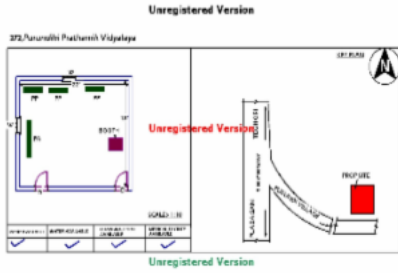

নির্বাচক নিবন্ধন আধিকারিকের স্বাক্ষর

Nazri Naksha

Google Map View

Polling Station Building Front View

Polling Station Front View

Cad View

Key MAP View

1 নাম : প্রিয়া আচার্য স্বামীর নাম: বুদ্ধদেব আচার্য বাড়ির নং : n0071 বয়স : 35 লিঙ্গ : মহিলা	NFN1314145 ফটো উপলব্ধ	2 নাম : বুদ্ধদেব আচার্য পিতার নাম: দ্বিজপদ আচার্য বাড়ির নং : n0071 বয়স : 46 লিঙ্গ : পুরুষ	HWW2306090 ফটো উপলব্ধ	3 নাম : সুমিত্রা আচার্য স্বামীর নাম: দ্বিজপদ আচার্য বাড়ির নং : n0071 বয়স : 72 লিঙ্গ : মহিলা	HWW2306082 ফটো উপলব্ধ
4 নাম : আয়েসা খাতুন পিতার নাম: মসামোল মিদ্যা বাড়ির নং : এন0064 বয়স : 48 লিঙ্গ : মহিলা	NFN1537786 ফটো উপলব্ধ	5 নাম : আকতার আনসারী পিতার নাম: নফেল আনসারী বাড়ির নং : n0065 বয়স : 39 লিঙ্গ : পুরুষ	NFN1006741 ফটো উপলব্ধ	6 নাম : নফেল আনসারি পিতার নাম: মকসেদ আনসারি বাড়ির নং : n0065 বয়স : 66 লিঙ্গ : পুরুষ	WB/36/247/411142 ফটো উপলব্ধ
7 নাম : জাহানারা বিবি স্বামীর নাম: আসরাফুল আনসারী বাড়ির নং : n0064 বয়স : 34 লিঙ্গ : মহিলা	NFN1936350 ফটো উপলব্ধ	8 নাম : দায়ুদ আনসারি পিতার নাম: মকসেদ আনসারি বাড়ির নং : n0064 বয়স : 61 লিঙ্গ : পুরুষ	HWW2306108 ফটো উপলব্ধ	9 নাম : আঙ্গুরা আনসারি স্বামীর নাম: রহমতুল্লা আনসারি বাড়ির নং : n0063 বয়স : 58 লিঙ্গ : মহিলা	HWW1518521 ফটো উপলব্ধ
10 নাম : রহমতুল্লা আনসারি পিতার নাম: মকসেদ আনসারি বাড়ির নং : n0063 বয়স : 60 লিঙ্গ : পুরুষ	WB/36/247/411366 ফটো উপলব্ধ	11 নাম : সাহারুল আনসারী পিতার নাম: দাউদ আনসারী বাড়ির নং : N 0064 বয়স : 27 লিঙ্গ : পুরুষ	NFN2156859 ফটো উপলব্ধ	12 নাম : আক্তারুন বিবি স্বামীর নাম: নফে.ল আনসারি বাড়ির নং : n0065 বয়স : 61 লিঙ্গ : মহিলা	HWW1518513 ফটো উপলব্ধ
13 নাম : কামালুদ্দিন আনসারী পিতার নাম: রহমতুল্লা আনসারী বাড়ির নং : N 0063 বয়স : 26 লিঙ্গ : পুরুষ	NFN2156693 ফটো উপলব্ধ	14 নাম : আসরাফুল আনসারি পিতার নাম: দাউদ আনসারি বাড়ির নং : n0064 বয়স : 40 লিঙ্গ : পুরুষ	HWW2563666 ফটো উপলব্ধ	15 নাম : সুরাবুদ্দিন আনসারি পিতার নাম: দাউদ আনসারি বাড়ির নং : এন0567 বয়স : 35 লিঙ্গ : পুরুষ	NFN1314111 ফটো উপলব্ধ
16 নাম : সাবিনা ইয়াসমিন স্বামীর নাম: সাহারুল আনসারি বাড়ির নং : এন0064 বয়স : 22 লিঙ্গ : মহিলা	NFN2704740 ফটো উপলব্ধ	17 নাম : জামাল আনসারি পিতার নাম: রহমতুল্লা আনসারি বাড়ির নং : এন0063 বয়স : 23 লিঙ্গ : পুরুষ	NFN2512648 ফটো উপলব্ধ	18 নাম : জাহানারা খাতুন স্বামীর নাম: রফিকুল ইসলাম বাড়ির নং : n0120 বয়স : 43 লিঙ্গ : মহিলা	NFN1007384 ফটো উপলব্ধ
19 নাম : সালমা বিবি স্বামীর নাম: মইজুর রহমান মিদ্যা বাড়ির নং : n0013 বয়স : 41 লিঙ্গ : মহিলা	NFN1007392 ফটো উপলব্ধ	20 নাম : রফিকুল ইসলাম পিতার নাম: ইমরাতুল মিদ্যা বাড়ির নং : n0013 বয়স : 58 লিঙ্গ : পুরুষ	HWW1587427 ফটো উপলব্ধ	21 নাম : রাজেকুন বিবি স্বামীর নাম: বুরহান মিদ্যা বাড়ির নং : n0013 বয়স : 49 লিঙ্গ : মহিলা	HWW2306595 ফটো উপলব্ধ
22 নাম : বুরহান মিদ্যা পিতার নাম: ইসরাফিল মিদ্যা বাড়ির নং : n0013 বয়স : 53 লিঙ্গ : পুরুষ	NFN2274140 ফটো উপলব্ধ	23 নাম : জিসান মিদ্যা পিতার নাম: বুরহান মিদ্যা বাড়ির নং : N 0013 বয়স : 26 লিঙ্গ : পুরুষ	NFN2156909 ফটো উপলব্ধ	24 নাম : তুহিনা খাতুন পিতার নাম: রাকিবুল মিদ্যা বাড়ির নং : N 0054 বয়স : 27 লিঙ্গ : মহিলা	NFN2156875 ফটো উপলব্ধ
25 নাম : মহব্বতুন খাতুন পিতার নাম: আতারুল খাঁন বাড়ির নং : n0247 বয়স : 30 লিঙ্গ : মহিলা	NFN1937184 ফটো উপলব্ধ	26 নাম : নাজমা খাতুন পিতার নাম: রহমতুল্লা আনসারী বাড়ির নং : n0236 বয়স : 28 লিঙ্গ : মহিলা	NFN2118743 ফটো উপলব্ধ	27 নাম : আজিদা খাতুন পিতার নাম: হাবিব মিদ্যা বাড়ির নং : n0201 বয়স : 38 লিঙ্গ : মহিলা	NFN1700459 ফটো উপলব্ধ
28 নাম : জাহানারা খাতুন স্বামীর নাম: মইনুদ্দিন মিদ্যা বাড়ির নং : n0230 বয়স : 36 লিঙ্গ : মহিলা	NFN1553981 ফটো উপলব্ধ	29 নাম : মুস্তারুল খাঁন পিতার নাম: গোলাম মুস্তফা খাঁন বাড়ির নং : n0235 বয়স : 27 লিঙ্গ : পুরুষ	NFN2118735 ফটো উপলব্ধ	30 নাম : আয়াতুল্লা খাঁন পিতার নাম: মুসিহার খাঁন বাড়ির নং : n0241 বয়স : 27 লিঙ্গ : পুরুষ	NFN2118792 ফটো উপলব্ধ