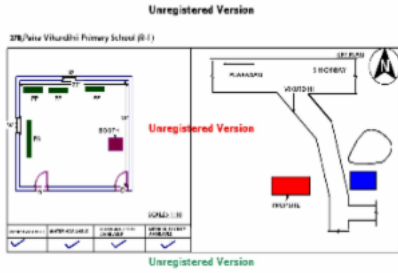

নির্বাচক নিবন্ধন আধিকারিকের স্বাক্ষর

Nazri Naksha

Google Map View

Polling Station Building Front View

Polling Station Front View

Cad View

Key MAP View

বিধানসভা নির্বাচনক্ষেত্রের নং, নাম : 252-বাঁকুড়া  
ভাগ নং, নাম : 1-কাঁকড়াডিহি, রায়পাড়া,