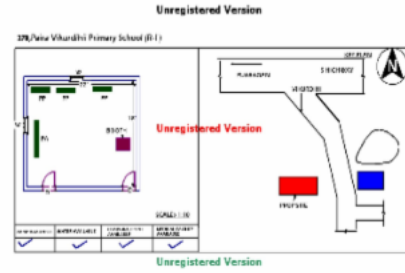

নির্বাচক নিবন্ধন আধিকারিকের স্বাক্ষর

Nazri Naksha

Google Map View

Polling Station Building Front View

Polling Station Front View

Cad View

Key MAP View

বিধানসভা নির্বাচনক্ষেত্রের নং, নাম : 252-বাঁকুড়া  
ভাগ নং, নাম : 1-কাঁকড়াডিহি, রায়পাড়া,