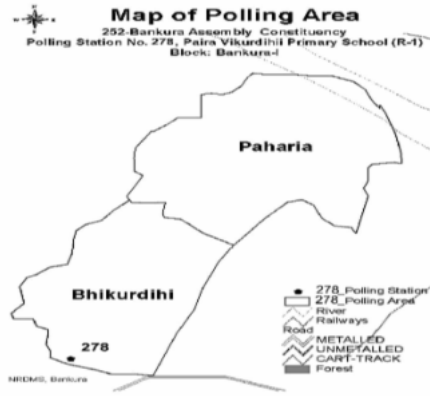

Nazri Naksha