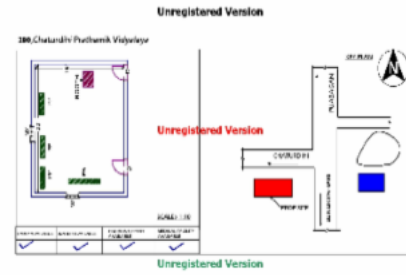

নির্বাচক নিবন্ধন আধিকারিকের স্বাক্ষর

Nazri Naksha

Google Map View

Polling Station Building Front View

Polling Station Front View

Cad View

Key MAP View

বিধানসভা নির্বাচনক্ষেত্রের নং, নাম : 252-বাঁকুড়া
ভাগ নং, নাম : 1-চতুরডিহি