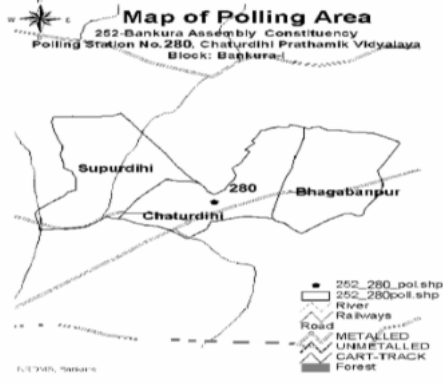

Nazri Naksha