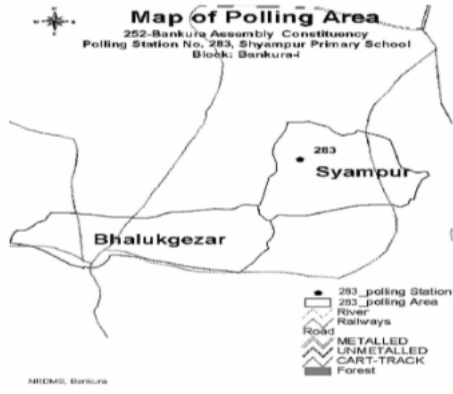

Nazri Naksha