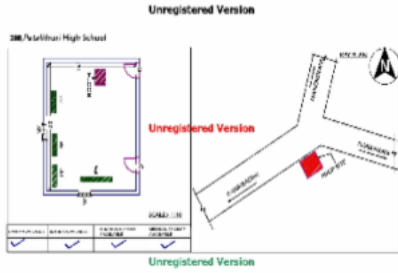

নির্বাচক নিবন্ধন আধিকারিকের স্বাক্ষর

Nazri Naksha

Google Map View

Polling Station Building Front View

Polling Station Front View

Cad View

Key MAP View

1 নাম : হালিমা বিবি স্বামীর নাম: আসগার আলি বাড়ির নং : n0156 বয়স : 66 লিঙ্গ : মহিলা	NFN2702462 ফটো উপলব্ধ	2 নাম : আর্জিনা বিবি স্বামীর নাম: অরুণ খাঁ বাড়ির নং : n0164 বয়স : 54 লিঙ্গ : মহিলা	HWW2323897 ফটো উপলব্ধ	3 নাম : মুসরাতুন বিবি স্বামীর নাম: মৃতজুল খাঁ বাড়ির নং : n0277 বয়স : 62 লিঙ্গ : মহিলা	NFN2704096 ফটো উপলব্ধ
4 নাম : জাহিমা বিবি স্বামীর নাম: মোঃ আখরোজ খান বাড়ির নং : এন0250 বয়স : 44 লিঙ্গ : মহিলা	HWW2566156 ফটো উপলব্ধ	5 নাম : হামিদা বিবি স্বামীর নাম: আজিবুল খান বাড়ির নং : এন0158 বয়স : 45 লিঙ্গ : মহিলা	HWW2566313 ফটো উপলব্ধ	6 নাম : বাসেরা বিবি স্বামীর নাম: আজিল মজিদ খান বাড়ির নং : n0250 বয়স : 45 লিঙ্গ : মহিলা	HWW2324200 ফটো উপলব্ধ
7 নাম : রুবাইয়া বেগম স্বামীর নাম: অনারুল খাঁন বাড়ির নং : এন0254 বয়স : 34 লিঙ্গ : মহিলা	NFN1295310 ফটো উপলব্ধ	8 নাম : সামিয়ারা বিবি স্বামীর নাম: জবারুল খাঁন বাড়ির নং : এন0245 বয়স : 51 লিঙ্গ : মহিলা	NFN2494367 ফটো উপলব্ধ	9 নাম : নাজনু বিবি স্বামীর নাম: মোঃ সাফিক খাঁ বাড়ির নং : এন0239 বয়স : 50 লিঙ্গ : মহিলা	NFN2276566 ফটো উপলব্ধ
10 নাম : সাদেকা বিবি স্বামীর নাম: মোহম্মদ শাজাহান খান বাড়ির নং : n0309 বয়স : 38 লিঙ্গ : মহিলা	BRD1750009 ফটো উপলব্ধ	11 নাম : তাবারক খাঁন পিতার নাম: রিয়া জুল খাঁন বাড়ির নং : N0003 বয়স : 25 লিঙ্গ : পুরুষ	NFN2331650 ফটো উপলব্ধ	12 নাম : সুরিয়া বিবি স্বামীর নাম: জিনারুল খাঁ বাড়ির নং : n0003 বয়স : 50 লিঙ্গ : মহিলা	DGG2000016 ফটো উপলব্ধ
13 নাম : আসফাকুন নিসর স্বামীর নাম: জামিলুল খাঁ বাড়ির নং : এন0167 বয়স : 40 লিঙ্গ : মহিলা	NFN2489797 ফটো উপলব্ধ	14 নাম : বেনিআমিন খাঁন পিতার নাম: আব্দুল মজিদ খাঁন বাড়ির নং : এন0003 বয়স : 27 লিঙ্গ : পুরুষ	NFN2507903 ফটো উপলব্ধ	15 নাম : ইব্রাহিম খাঁন পিতার নাম: ইত্তাজুল খাঁন বাড়ির নং : এন0290 বয়স : 22 লিঙ্গ : পুরুষ	NFN2507911 ফটো উপলব্ধ
16 নাম : খাদিজা খাতুন স্বামীর নাম: বেনিআমিন খাঁন বাড়ির নং : এন0003 বয়স : 24 লিঙ্গ : মহিলা	NFN2507929 ফটো উপলব্ধ	17 নাম : শাহনাজ পারভিন পিতার নাম: আব্দুল মজিদ খাঁন বাড়ির নং : এন0249 বয়স : 23 লিঙ্গ : মহিলা	NFN2507978 ফটো উপলব্ধ	18 নাম : আতীয় খাতুন পিতার নাম: ইনারুল খাঁন বাড়ির নং : এন0003 বয়স : 24 লিঙ্গ : মহিলা	NFN2507853 ফটো উপলব্ধ
19 নাম : অবুইয়াসিন খাঁন পিতার নাম: ইনারুল খাঁন বাড়ির নং : এন0003 বয়স : 26 লিঙ্গ : পুরুষ	NFN2507861 ফটো উপলব্ধ	20 নাম : নসিমুদ্দিন খাঁন পিতার নাম: নাজিম খাঁন বাড়ির নং : এন0159 বয়স : 24 লিঙ্গ : পুরুষ	NFN2507564 ফটো উপলব্ধ	21 নাম : নুরে সালামা খাতুন পিতার নাম: মিনারুল খাতুন বাড়ির নং : এন0167 বয়স : 28 লিঙ্গ : মহিলা	NFN2507598 ফটো উপলব্ধ
22 নাম : আজিজ খাঁ পিতার নাম: আজিজুল খাঁ বাড়ির নং : n0303 বয়স : 55 লিঙ্গ : পুরুষ	HWW2518660 ফটো উপলব্ধ	23 নাম : মহবুল খাঁ পিতার নাম: মহঃ সরিফ খাঁ বাড়ির নং : এন0234 বয়স : 48 লিঙ্গ : পুরুষ	NFN2755239 ফটো উপলব্ধ	24 নাম : রাইসা বিবি স্বামীর নাম: রিয়াজুল খাঁ বাড়ির নং : n0003 বয়স : 40 লিঙ্গ : মহিলা	DGG2000024 ফটো উপলব্ধ
25 নাম : রিয়াজুল খাঁন পিতার নাম: জাম্মাথ খাঁন বাড়ির নং : n0003 বয়স : 42 লিঙ্গ : পুরুষ	DGG1290709 ফটো উপলব্ধ	26 নাম : আখলিমনবিবি খাঁ স্বামীর নাম: আজিজ খাঁ বাড়ির নং : n0300 বয়স : 51 লিঙ্গ : মহিলা	NFN2770451 ফটো উপলব্ধ	27 নাম : অরফুল খাঁ পিতার নাম: সৌকত আলি খাঁ বাড়ির নং : n0163 বয়স : 58 লিঙ্গ : পুরুষ	HWW2518637 ফটো উপলব্ধ
28 নাম : সাহিল খাঁন পিতার নাম: আব্দুল মজিদ খাঁন বাড়ির নং : n0249 বয়স : 29 লিঙ্গ : পুরুষ	NFN2038040 ফটো উপলব্ধ	29 নাম : নাজিমা খাতুন পিতার নাম: নাজির হোসেন খাঁ বাড়ির নং : এন0226 বয়স : 26 লিঙ্গ : মহিলা	NFN2336253 ফটো উপলব্ধ	30 নাম : নারগিস খাতুন পিতার নাম: জিনারুল খাঁ বাড়ির নং : N0003 বয়স : 25 লিঙ্গ : মহিলা	NFN2331684 ফটো উপলব্ধ