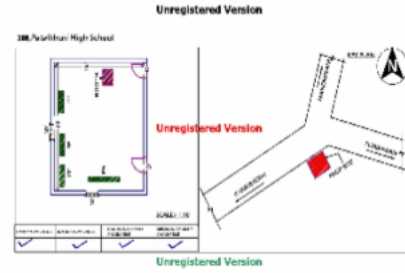

নির্বাচক নিবন্ধন আধিকারিকের স্বাক্ষর

Nazri Naksha

Google Map View

Polling Station Building Front View

Polling Station Front View

Cad View

Key MAP View

1 নাম : হালিমা বিবি স্বামীর নাম: আসগার আলি বাড়ির নং : n0156 বয়স : 66 লিঙ্গ : মহিলা	NFN2702462 ফটো উপলব্ধ	2 নাম : আর্জিনা বিবি স্বামীর নাম: অরুণ খাঁ বাড়ির নং : n0164 বয়স : 54 লিঙ্গ : মহিলা	HWW2323897 ফটো উপলব্ধ	3 নাম : মুসরাতুন বিবি স্বামীর নাম: মৃতজুল খাঁ বাড়ির নং : n0277 বয়স : 62 লিঙ্গ : মহিলা	NFN2704096 ফটো উপলব্ধ
4 নাম : জাহিমা বিবি স্বামীর নাম: মোঃ আখরোজ খান বাড়ির নং : এন0250 বয়স : 44 লিঙ্গ : মহিলা	HWW2566156 ফটো উপলব্ধ	5 নাম : হামিদা বিবি স্বামীর নাম: আজিবুল খান বাড়ির নং : এন0158 বয়স : 45 লিঙ্গ : মহিলা	HWW2566313 ফটো উপলব্ধ	6 নাম : বাসেরা বিবি স্বামীর নাম: আজিল মজিদ খান বাড়ির নং : n0250 বয়স : 45 লিঙ্গ : মহিলা	HWW2324200 ফটো উপলব্ধ
7 নাম : রুবাইয়া বেগম স্বামীর নাম: অনারুল খাঁন বাড়ির নং : এন0254 বয়স : 34 লিঙ্গ : মহিলা	NFN1295310 ফটো উপলব্ধ	8 নাম : সামিয়ারা বিবি স্বামীর নাম: জবারুল খাঁন বাড়ির নং : এন0245 বয়স : 51 লিঙ্গ : মহিলা	NFN2494367 ফটো উপলব্ধ	9 নাম : নাজনু বিবি স্বামীর নাম: মোঃ সাফিক খাঁ বাড়ির নং : এন0239 বয়স : 50 লিঙ্গ : মহিলা	NFN2276566 ফটো উপলব্ধ
10 নাম : সাদেকা বিবি স্বামীর নাম: মোহম্মদ শাজাহান খান বাড়ির নং : n0309 বয়স : 38 লিঙ্গ : মহিলা	BRD1750009 ফটো উপলব্ধ	11 নাম : তাবারক খাঁন পিতার নাম: রিয়া জুল খাঁন বাড়ির নং : N0003 বয়স : 25 লিঙ্গ : পুরুষ	NFN2331650 ফটো উপলব্ধ	12 নাম : সুরিয়া বিবি স্বামীর নাম: জিনারুল খাঁ বাড়ির নং : n0003 বয়স : 50 লিঙ্গ : মহিলা	DGG2000016 ফটো উপলব্ধ
13 নাম : আসফাকুন নিসর স্বামীর নাম: জামিলুল খাঁ বাড়ির নং : এন0167 বয়স : 40 লিঙ্গ : মহিলা	NFN2489797 ফটো উপলব্ধ	14 নাম : বেনিআমিন খাঁন পিতার নাম: আব্দুল মজিদ খাঁন বাড়ির নং : এন0003 বয়স : 27 লিঙ্গ : পুরুষ	NFN2507903 ফটো উপলব্ধ	15 নাম : ইব্রাহিম খাঁন পিতার নাম: ইত্তাজুল খাঁন বাড়ির নং : এন0290 বয়স : 22 লিঙ্গ : পুরুষ	NFN2507911 ফটো উপলব্ধ
16 নাম : খাদিজা খাতুন স্বামীর নাম: বেনিআমিন খাঁন বাড়ির নং : এন0003 বয়স : 24 লিঙ্গ : মহিলা	NFN2507929 ফটো উপলব্ধ	17 নাম : শাহনাজ পারভিন পিতার নাম: আব্দুল মজিদ খাঁন বাড়ির নং : এন0249 বয়স : 23 লিঙ্গ : মহিলা	NFN2507978 ফটো উপলব্ধ	18 নাম : আতীয় খাতুন পিতার নাম: ইনারুল খাঁন বাড়ির নং : এন0003 বয়স : 24 লিঙ্গ : মহিলা	NFN2507853 ফটো উপলব্ধ
19 নাম : অবুইয়াসিন খাঁন পিতার নাম: ইনারুল খাঁন বাড়ির নং : এন0003 বয়স : 26 লিঙ্গ : পুরুষ	NFN2507861 ফটো উপলব্ধ	20 নাম : নসিমুদ্দিন খাঁন পিতার নাম: নাজিম খাঁন বাড়ির নং : এন0159 বয়স : 24 লিঙ্গ : পুরুষ	NFN2507564 ফটো উপলব্ধ	21 নাম : নুরে সালামা খাতুন পিতার নাম: মিনারুল খাতুন বাড়ির নং : এন0167 বয়স : 28 লিঙ্গ : মহিলা	NFN2507598 ফটো উপলব্ধ
22 নাম : আজিজ খাঁ পিতার নাম: আজিজুল খাঁ বাড়ির নং : n0303 বয়স : 55 লিঙ্গ : পুরুষ	HWW2518660 ফটো উপলব্ধ	23 নাম : মহবুল খাঁ পিতার নাম: মহঃ সরিফ খাঁ বাড়ির নং : এন0234 বয়স : 48 লিঙ্গ : পুরুষ	NFN2755239 ফটো উপলব্ধ	24 নাম : রাইসা বিবি স্বামীর নাম: রিয়াজুল খাঁ বাড়ির নং : n0003 বয়স : 40 লিঙ্গ : মহিলা	DGG2000024 ফটো উপলব্ধ
25 নাম : রিয়াজুল খাঁন পিতার নাম: জাম্মাথ খাঁন বাড়ির নং : n0003 বয়স : 42 লিঙ্গ : পুরুষ	DGG1290709 ফটো উপলব্ধ	26 নাম : আখলিমনবিবি খাঁ স্বামীর নাম: আজিজ খাঁ বাড়ির নং : n0300 বয়স : 51 লিঙ্গ : মহিলা	NFN2770451 ফটো উপলব্ধ	27 নাম : অরফুল খাঁ পিতার নাম: সৌকত আলি খাঁ বাড়ির নং : n0163 বয়স : 58 লিঙ্গ : পুরুষ	HWW2518637 ফটো উপলব্ধ
28 নাম : সাহিল খাঁন পিতার নাম: আব্দুল মজিদ খাঁন বাড়ির নং : n0249 বয়স : 29 লিঙ্গ : পুরুষ	NFN2038040 ফটো উপলব্ধ	29 নাম : নাজিমা খাতুন পিতার নাম: নাজির হোসেন খাঁ বাড়ির নং : এন0226 বয়স : 26 লিঙ্গ : মহিলা	NFN2336253 ফটো উপলব্ধ	30 নাম : নারগিস খাতুন পিতার নাম: জিনারুল খাঁ বাড়ির নং : N0003 বয়স : 25 লিঙ্গ : মহিলা	NFN2331684 ফটো উপলব্ধ