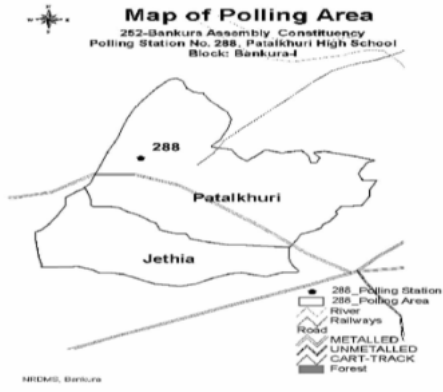

Nazri Naksha