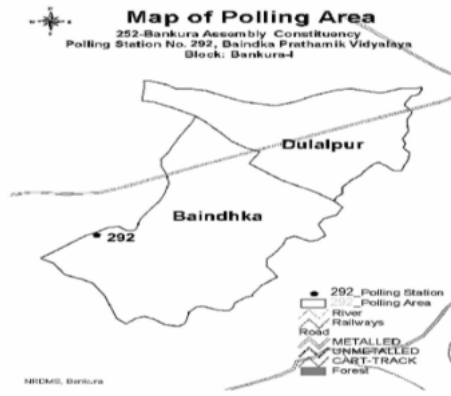

Nazri Naksha