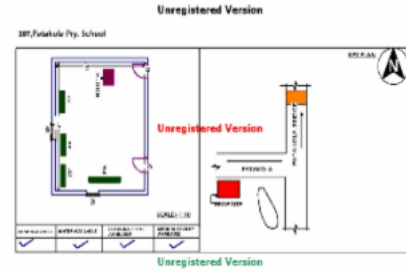

নির্বাচক নিবন্ধন আধিকারিকের স্বাক্ষর

Nazri Naksha

Google Map View

Polling Station Building Front View

Polling Station Front View

Cad View

Key MAP View

বিধানসভা নির্বাচনক্ষেত্রের নং, নাম : 252-বাঁকুড়া
ভাগ নং, নাম : 1-পাতাকোলা,