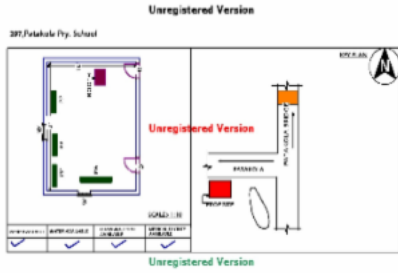

নির্বাচক নিবন্ধন আধিকারিকের স্বাক্ষর

Nazri Naksha

Google Map View

Polling Station Building Front View

Polling Station Front View

Cad View

Key MAP View

বিধানসভা নির্বাচনক্ষেত্রের নং, নাম : 252-বাঁকুড়া
ভাগ নং, নাম : 1-পাতাকোলা,