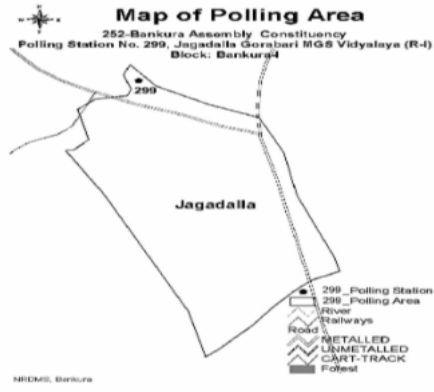

Nazri Naksha