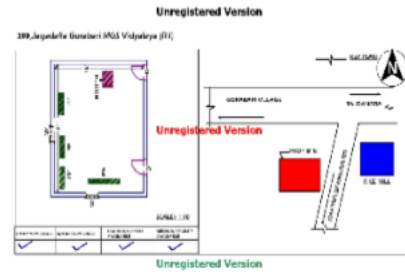

নির্বাচক নিবন্ধন আধিকারিকের স্বাক্ষর

Nazri Naksha

Google Map View

Polling Station Building Front View

Polling Station Front View

Cad View

Key MAP View

বিধানসভা নির্বাচনক্ষেত্রের নং, নাম : 252-বাঁকুড়া
ভাগ নং, নাম : 1-ধলডাঙ্গা(আংশিক),