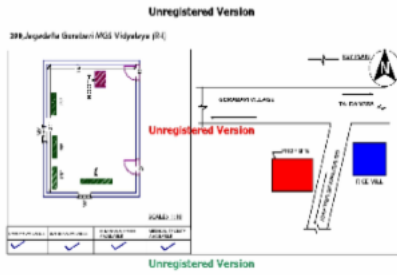

নির্বাচক নিবন্ধন আধিকারিকের স্বাক্ষর

Nazri Naksha

Google Map View

Polling Station Building Front View

Polling Station Front View

Cad View

Key MAP View

বিধানসভা নির্বাচনক্ষেত্রের নং, নাম : 252-বাঁকুড়া
ভাগ নং, নাম : 1-ধলডাঙ্গা(আংশিক),