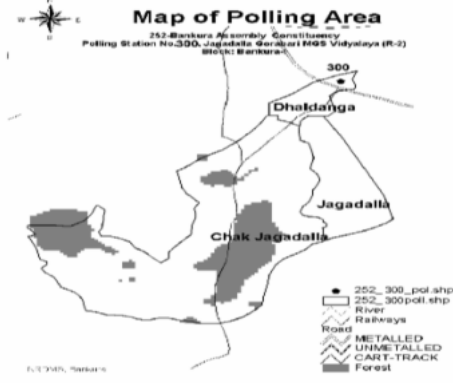

Nazri Naksha