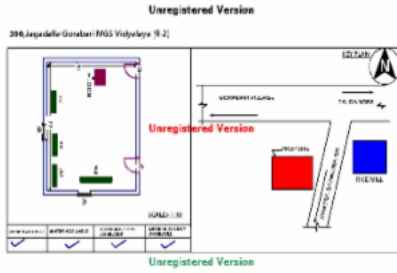

নির্বাচক নিবন্ধন আধিকারিকের স্বাক্ষর

Nazri Naksha

Google Map View

Polling Station Building Front View

Polling Station Front View

Cad View

Key MAP View

বিধানসভা নির্বাচনক্ষেত্রের নং, নাম : 252-বাঁকুড়া  
ভাগ নং, নাম : 1-ধলডাঙ্গা(আংশিক),