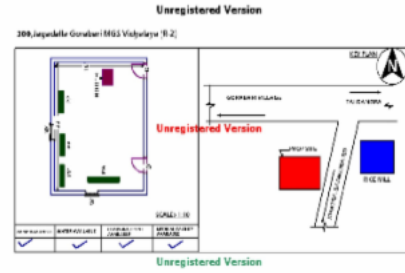

নির্বাচক নিবন্ধন আধিকারিকের স্বাক্ষর

Nazri Naksha

Google Map View

Polling Station Building Front View

Polling Station Front View

Cad View

Key MAP View

বিধানসভা নির্বাচনক্ষেত্রের নং, নাম : 252-বাঁকুড়া  
ভাগ নং, নাম : 1-ধলডাঙ্গা(আংশিক),