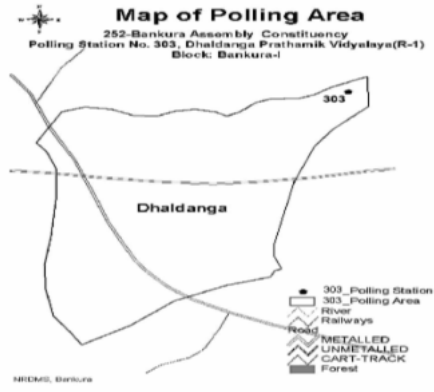

নির্বাচক নিবন্ধন আধিকারিকের স্বাক্ষর

Nazri Naksha

Google Map View

Polling Station Building Front View

Polling Station Front View

Cad View

Key MAP View

বিধানসভা নির্বাচনক্ষেত্রের নং, নাম : 252-বাঁকুড়া
ভাগ নং, নাম : 1-ধলডাঙ্গা আংশিক