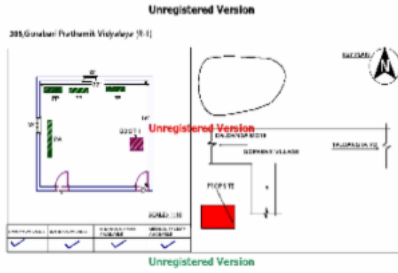

নির্বাচক নিবন্ধন আধিকারিকের স্বাক্ষর

Nazri Naksha

Google Map View

Polling Station Building Front View

Polling Station Front View

Cad View

Key MAP View

1 নাম : পদ্মা আঠা স্বামীর নাম: সুধীর আঠা বাড়ির নং : n0070 বয়স : 61 লিঙ্গ : মহিলা	WB/35/252/027319	ফটো উপলব্ধ	2 নাম : সাবিত্রী আঠা স্বামীর নাম: অরুণ আঠা বাড়ির নং : n0071 বয়স : 54 লিঙ্গ : মহিলা	WB/35/252/027304	ফটো উপলব্ধ	3 নাম : সুকুমার আঠা পিতার নাম: সুনীল আঠা বাড়ির নং : n0071 বয়স : 56 লিঙ্গ : পুরুষ	WB/35/252/027486	ফটো উপলব্ধ
4 নাম : সৌম্য আটা পিতার নাম: অরুণ আঠা বাড়ির নং : n0071 বয়স : 38 লিঙ্গ : পুরুষ	DGG2781235	ফটো উপলব্ধ	5 নাম : সোমনাথ গুই পিতার নাম: সর্বনন্দ গুই বাড়ির নং : n0225 বয়স : 45 লিঙ্গ : পুরুষ	NFN1330091	ফটো উপলব্ধ	6 নাম : জয়ন্তী গরাই স্বামীর নাম: ভ্রমর গরাই বাড়ির নং : n0030 বয়স : 52 লিঙ্গ : মহিলা	WB/35/252/027541	ফটো উপলব্ধ
7 নাম : সুভাষ গরাই পিতার নাম: ভ্রমর গরাই বাড়ির নং : n0030 বয়স : 31 লিঙ্গ : পুরুষ	NFN1714310	ফটো উপলব্ধ	8 নাম : লক্ষী গরাই পিতার নাম: ভ্রমর গরাই বাড়ির নং : n0030 বয়স : 29 লিঙ্গ : মহিলা	NFN1944834	ফটো উপলব্ধ	9 নাম : দিলীপ গরাই পিতার নাম: হাবুগোপাল গরাই বাড়ির নং : n0031 বয়স : 61 লিঙ্গ : পুরুষ	DGG0106658	ফটো উপলব্ধ
10 নাম : রাকেশ গরাই পিতার নাম: দিলীপ গরাই বাড়ির নং : n0031 বয়স : 31 লিঙ্গ : পুরুষ	NFN1714302	ফটো উপলব্ধ	11 নাম : বুদ্ধদেব গরাই পিতার নাম: দিলীপ গরাই বাড়ির নং : n0031 বয়স : 29 লিঙ্গ : পুরুষ	NFN1944586	ফটো উপলব্ধ	12 নাম : রাকেশ গরাই পিতার নাম: গোরাচাঁদ গরাই বাড়ির নং : এন0112 বয়স : 23 লিঙ্গ : পুরুষ	NFN2441434	ফটো উপলব্ধ
13 নাম : অসীমা গরাই স্বামীর নাম: প্রশান্ত গরাই বাড়ির নং : এন0227 বয়স : 26 লিঙ্গ : মহিলা	NFN2441566	ফটো উপলব্ধ	14 নাম : গঙ্গাধর গরাই পিতার নাম: নারান গরাই বাড়ির নং : n0267 বয়স : 34 লিঙ্গ : পুরুষ	NFN1423300	ফটো উপলব্ধ	15 নাম : অমিত গরাই পিতার নাম: বিশ্বনাথ গরাই বাড়ির নং : n0114 বয়স : 36 লিঙ্গ : পুরুষ	DGG2829489	ফটো উপলব্ধ
16 নাম : গোরাচাঁদ গরাই পিতার নাম: মুরলি গরাই বাড়ির নং : n0112 বয়স : 62 লিঙ্গ : পুরুষ	WB/35/252/027360	ফটো উপলব্ধ	17 নাম : কুমা গরাই স্বামীর নাম: অমিত গরাই বাড়ির নং : n0282 বয়স : 32 লিঙ্গ : মহিলা	UNU1296441	ফটো উপলব্ধ	18 নাম : পুষ্পা গরাই স্বামীর নাম: গোরাচাঁদ গরাই বাড়ির নং : n0112 বয়স : 46 লিঙ্গ : মহিলা	DGG2316388	ফটো উপলব্ধ
19 নাম : অশোক গরাই পিতার নাম: নগেন্দ্র গরাই বাড়ির নং : n0113 বয়স : 69 লিঙ্গ : পুরুষ	WB/35/252/027596	ফটো উপলব্ধ	20 নাম : বর্না গরাই স্বামীর নাম: স্বপন গরাই বাড়ির নং : n0281 বয়স : 37 লিঙ্গ : মহিলা	NFN1423433	ফটো উপলব্ধ	21 নাম : স্বপন গরাই পিতার নাম: ধীরেন গরাই বাড়ির নং : n0280 বয়স : 48 লিঙ্গ : পুরুষ	NFN1148212	ফটো উপলব্ধ
22 নাম : বিশ্বনাথ গরাই পিতার নাম: বংশী গরাই বাড়ির নং : N0114 বয়স : 61 লিঙ্গ : পুরুষ	NFN2622249	ফটো উপলব্ধ	23 নাম : সূর্য গরাই পিতার নাম: কানাই লাল গরাই বাড়ির নং : N0113 বয়স : 27 লিঙ্গ : পুরুষ	NFN2103851	ফটো উপলব্ধ	24 নাম : মামনি গরাই স্বামীর নাম: স্বপন গরাই বাড়ির নং : n0115 বয়স : 46 লিঙ্গ : মহিলা	DGG2829471	ফটো উপলব্ধ
25 নাম : কুমা গরাই স্বামীর নাম: গোপাল গরাই বাড়ির নং : n0285 বয়স : 36 লিঙ্গ : মহিলা	UZI1676931	ফটো উপলব্ধ	26 নাম : গোপাল গরাই পিতার নাম: বাদল গরাই বাড়ির নং : n0284 বয়স : 38 লিঙ্গ : পুরুষ	DGG2819407	ফটো উপলব্ধ	27 নাম : সঞ্জয় গরাই মায়ের নাম: সরস্বতী গরাই বাড়ির নং : n0260 বয়স : 26 লিঙ্গ : পুরুষ	NFN2144806	ফটো উপলব্ধ
28 নাম : মনিকা গরাই স্বামীর নাম: মানিক গরাই বাড়ির নং : n0097 বয়স : 57 লিঙ্গ : মহিলা	NFN2624757	ফটো উপলব্ধ	29 নাম : ভারতী গরাই স্বামীর নাম: শিবু গরাই বাড়ির নং : n0259 বয়স : 63 লিঙ্গ : মহিলা	WB/35/252/045198	ফটো উপলব্ধ	30 নাম : সরস্বতী গরাই স্বামীর নাম: মদন গরাই বাড়ির নং : n0260 বয়স : 63 লিঙ্গ : মহিলা	WB/35/252/045199	ফটো উপলব্ধ