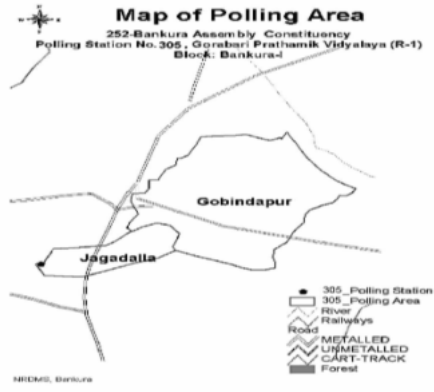

Nazri Naksha