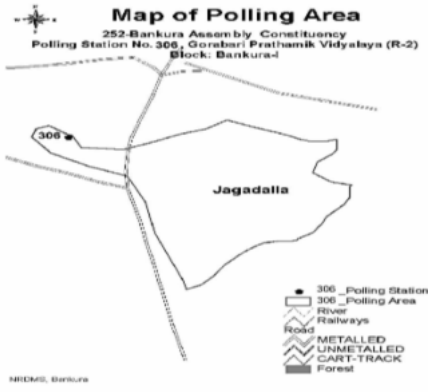

Nazri Naksha