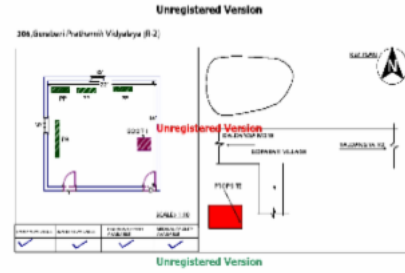

নির্বাচক নিবন্ধন আধিকারিকের স্বাক্ষর

Nazri Naksha

Google Map View

Polling Station Building Front View

Polling Station Front View

Cad View

Key MAP View

বিধানসভা নির্বাচনক্ষেত্রের নং, নাম : 252-বাঁকুড়া
ভাগ নং, নাম : 1-গোবিন্দপুর,জগদল্লা(আংশিক)