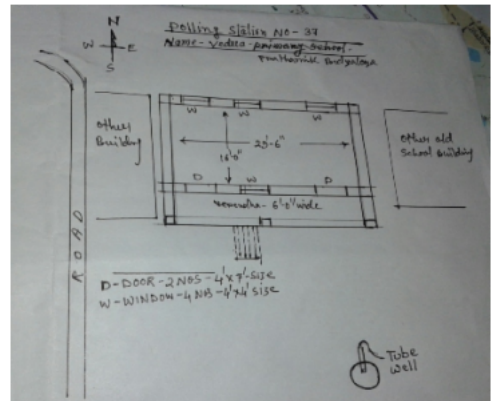

নির্বাচক নিবন্ধন আধিকারিকের স্বাক্ষর

Nazri Naksha

Google Map View

Polling Station Building Front View

Polling Station Front View

Cad View

Key MAP View

1	BRD1598473	নাম : কৃষ্ণা গোস্বামী স্বামীর নাম: গোস্বামী বাড়ির নং : n0018 বয়স : 50 লিঙ্গ : মহিলা	ফটো উপলব্ধ	2	WB/35/251/630546	নাম : জয়ন্তী ঘোষ স্বামীর নাম: সুধীর ঘোষ বাড়ির নং : n0030 বয়স : 63 লিঙ্গ : মহিলা	ফটো উপলব্ধ	3	BRD1598614	নাম : কার্তিক ঘোষ পিতার নাম: সুধীর ঘোষ বাড়ির নং : n0030 বয়স : 47 লিঙ্গ : পুরুষ	ফটো উপলব্ধ
4	NFN2161560	নাম : প্রিয়া ঘোষ স্বামীর নাম: সুভাষ ঘোষ বাড়ির নং : N0104 বয়স : 27 লিঙ্গ : মহিলা	ফটো উপলব্ধ	5	NFN2161537	নাম : রিয়া ঘোষ স্বামীর নাম: পিন্টু ঘোষ বাড়ির নং : N0106 বয়স : 27 লিঙ্গ : মহিলা	ফটো উপলব্ধ	6	NFN2161529	নাম : চায়না ঘোষ স্বামীর নাম: সহদেব ঘোষ বাড়ির নং : N0108 বয়স : 27 লিঙ্গ : মহিলা	ফটো উপলব্ধ
7	NFN2107845	নাম : দেবশ্রী ঘোষ স্বামীর নাম: রমেশ ঘোষ বাড়ির নং : N0108 বয়স : 27 লিঙ্গ : মহিলা	ফটো উপলব্ধ	8	NFN2107860	নাম : চন্দনা ঘোষ স্বামীর নাম: গৌতম ঘোষ বাড়ির নং : N0093 বয়স : 39 লিঙ্গ : মহিলা	ফটো উপলব্ধ	9	WB/35/251/630499	নাম : আন্বা ঘোষ স্বামীর নাম: অমর ঘোষ বাড়ির নং : n0108 বয়স : 54 লিঙ্গ : মহিলা	ফটো উপলব্ধ
10	BRD1780915	নাম : অমর ঘোষ পিতার নাম: বংশী ঘোষ বাড়ির নং : n0108 বয়স : 57 লিঙ্গ : পুরুষ	ফটো উপলব্ধ	11	BRD3296647	নাম : জয়দেব ঘোষ পিতার নাম: সমর ঘোষ বাড়ির নং : n0108 বয়স : 40 লিঙ্গ : পুরুষ	ফটো উপলব্ধ	12	BRD1598754	নাম : সন্তোষী ঘোষ স্বামীর নাম: সমর ঘোষ বাড়ির নং : n0108 বয়স : 57 লিঙ্গ : মহিলা	ফটো উপলব্ধ
13	WB/35/251/630353	নাম : অশোককুমার ঘোষ পিতার নাম: অনিল ঘোষ বাড়ির নং : n0096 বয়স : 56 লিঙ্গ : পুরুষ	ফটো উপলব্ধ	14	BRD3296589	নাম : স্বরূপ ঘোষ পিতার নাম: মহৎ ঘোষ বাড়ির নং : n0096 বয়স : 39 লিঙ্গ : পুরুষ	ফটো উপলব্ধ	15	BRD3296621	নাম : অরূপ ঘোষ পিতার নাম: মহৎ ঘোষ বাড়ির নং : n0096 বয়স : 39 লিঙ্গ : পুরুষ	ফটো উপলব্ধ
16	WB/35/251/630442	নাম : আব্দুর ঘোষ স্বামীর নাম: মহৎ ঘোষ বাড়ির নং : n0096 বয়স : 55 লিঙ্গ : মহিলা	ফটো উপলব্ধ	17	WB/35/251/630573	নাম : মহৎ ঘোষ পিতার নাম: অনিল ঘোষ বাড়ির নং : n0096 বয়স : 61 লিঙ্গ : পুরুষ	ফটো উপলব্ধ	18	NFN1744242	নাম : দেবশ্রী ঘোষ স্বামীর নাম: স্বপন ঘোষ বাড়ির নং : n0095 বয়স : 36 লিঙ্গ : মহিলা	ফটো উপলব্ধ
19	WB/35/251/630402	নাম : স্বপন ঘোষ পিতার নাম: গোবর্দ্ধন ঘোষ বাড়ির নং : n0095 বয়স : 50 লিঙ্গ : পুরুষ	ফটো উপলব্ধ	20	BRD2390300	নাম : রাণীবালা ঘোষ স্বামীর নাম: গোবর্দ্ধন ঘোষ বাড়ির নং : n0095 বয়স : 78 লিঙ্গ : মহিলা	ফটো উপলব্ধ	21	BRD3199221	নাম : ভানু ঘোষ স্বামীর নাম: বিজয় ঘোষ বাড়ির নং : n0094 বয়স : 41 লিঙ্গ : মহিলা	ফটো উপলব্ধ
22	BRD1763788	নাম : বিজয় ঘোষ পিতার নাম: সুধীর ঘোষ বাড়ির নং : n0094 বয়স : 43 লিঙ্গ : পুরুষ	ফটো উপলব্ধ	23	BRD1763762	নাম : গৌতম ঘোষ পিতার নাম: ভজহরি ঘোষ বাড়ির নং : n0093 বয়স : 43 লিঙ্গ : পুরুষ	ফটো উপলব্ধ	24	NFN0146191	নাম : সুচিত্রা ঘোষ স্বামীর নাম: শান্তিময় ঘোষ বাড়ির নং : n0093 বয়স : 36 লিঙ্গ : মহিলা	ফটো উপলব্ধ
25	BRD1598606	নাম : শান্তিময় ঘোষ পিতার নাম: ভজহরি ঘোষ বাড়ির নং : n0093 বয়স : 49 লিঙ্গ : পুরুষ	ফটো উপলব্ধ	26	WB/35/251/630523	নাম : জ্যোত্স্না ঘোষ স্বামীর নাম: কালিপদ ঘোষ বাড়ির নং : n0093 বয়স : 50 লিঙ্গ : মহিলা	ফটো উপলব্ধ	27	WB/35/251/630118	নাম : কালিপদ ঘোষ পিতার নাম: ভজহরি ঘোষ বাড়ির নং : n0093 বয়স : 53 লিঙ্গ : পুরুষ	ফটো উপলব্ধ
28	WB/35/251/630526	নাম : পুষ্প ঘোষ স্বামীর নাম: ভজহরি ঘোষ বাড়ির নং : n0093 বয়স : 73 লিঙ্গ : মহিলা	ফটো উপলব্ধ	29	WB/35/251/630500	নাম : ভজহরি ঘোষ পিতার নাম: সুস্থিধর ঘোষ বাড়ির নং : n0093 বয়স : 76 লিঙ্গ : পুরুষ	ফটো উপলব্ধ	30	NFN1744184	নাম : সুচিত্রা ঘোষ পিতার নাম: চিন্ময় ঘোষ বাড়ির নং : n0080 বয়স : 30 লিঙ্গ : পুরুষ	ফটো উপলব্ধ