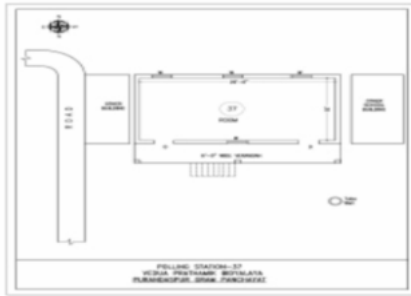

নির্বাচক নিবন্ধন আধিকারিকের স্বাক্ষর

Nazri Naksha

Google Map View

Polling Station Building Front View

Polling Station Front View

Cad View

Key MAP View

1	BRD1598473	নাম : কৃষ্ণা গোস্বামী স্বামীর নাম: গোস্বামী বাড়ির নং : n0018 বয়স : 50 লিঙ্গ : মহিলা	ফটো উপলব্ধ	2	WB/35/251/630546	নাম : জয়ন্তী ঘোষ স্বামীর নাম: সুধীর ঘোষ বাড়ির নং : n0030 বয়স : 63 লিঙ্গ : মহিলা	ফটো উপলব্ধ	3	BRD1598614	নাম : কার্তিক ঘোষ পিতার নাম: সুধীর ঘোষ বাড়ির নং : n0030 বয়স : 47 লিঙ্গ : পুরুষ	ফটো উপলব্ধ
4	NFN2161560	নাম : প্রিয়া ঘোষ স্বামীর নাম: সুভাষ ঘোষ বাড়ির নং : N0104 বয়স : 27 লিঙ্গ : মহিলা	ফটো উপলব্ধ	5	NFN2161537	নাম : রিয়া ঘোষ স্বামীর নাম: পিন্টু ঘোষ বাড়ির নং : N0106 বয়স : 27 লিঙ্গ : মহিলা	ফটো উপলব্ধ	6	NFN2161529	নাম : চায়না ঘোষ স্বামীর নাম: সহদেব ঘোষ বাড়ির নং : N0108 বয়স : 27 লিঙ্গ : মহিলা	ফটো উপলব্ধ
7	NFN2107845	নাম : দেবশ্রী ঘোষ স্বামীর নাম: রমেশ ঘোষ বাড়ির নং : N0108 বয়স : 27 লিঙ্গ : মহিলা	ফটো উপলব্ধ	8	NFN2107860	নাম : চন্দনা ঘোষ স্বামীর নাম: গৌতম ঘোষ বাড়ির নং : N0093 বয়স : 39 লিঙ্গ : মহিলা	ফটো উপলব্ধ	9	WB/35/251/630499	নাম : আন্বা ঘোষ স্বামীর নাম: অমর ঘোষ বাড়ির নং : n0108 বয়স : 54 লিঙ্গ : মহিলা	ফটো উপলব্ধ
10	BRD1780915	নাম : অমর ঘোষ পিতার নাম: বংশী ঘোষ বাড়ির নং : n0108 বয়স : 57 লিঙ্গ : পুরুষ	ফটো উপলব্ধ	11	BRD3296647	নাম : জয়দেব ঘোষ পিতার নাম: সমর ঘোষ বাড়ির নং : n0108 বয়স : 40 লিঙ্গ : পুরুষ	ফটো উপলব্ধ	12	BRD1598754	নাম : সন্তোষী ঘোষ স্বামীর নাম: সমর ঘোষ বাড়ির নং : n0108 বয়স : 57 লিঙ্গ : মহিলা	ফটো উপলব্ধ
13	WB/35/251/630353	নাম : অশোককুমার ঘোষ পিতার নাম: অনিল ঘোষ বাড়ির নং : n0096 বয়স : 56 লিঙ্গ : পুরুষ	ফটো উপলব্ধ	14	BRD3296589	নাম : স্বরূপ ঘোষ পিতার নাম: মহৎ ঘোষ বাড়ির নং : n0096 বয়স : 39 লিঙ্গ : পুরুষ	ফটো উপলব্ধ	15	BRD3296621	নাম : অরূপ ঘোষ পিতার নাম: মহৎ ঘোষ বাড়ির নং : n0096 বয়স : 39 লিঙ্গ : পুরুষ	ফটো উপলব্ধ
16	WB/35/251/630442	নাম : আব্দুর ঘোষ স্বামীর নাম: মহৎ ঘোষ বাড়ির নং : n0096 বয়স : 55 লিঙ্গ : মহিলা	ফটো উপলব্ধ	17	WB/35/251/630573	নাম : মহৎ ঘোষ পিতার নাম: অনিল ঘোষ বাড়ির নং : n0096 বয়স : 61 লিঙ্গ : পুরুষ	ফটো উপলব্ধ	18	NFN1744242	নাম : দেবশ্রী ঘোষ স্বামীর নাম: স্বপন ঘোষ বাড়ির নং : n0095 বয়স : 36 লিঙ্গ : মহিলা	ফটো উপলব্ধ
19	WB/35/251/630402	নাম : স্বপন ঘোষ পিতার নাম: গোবর্দ্ধন ঘোষ বাড়ির নং : n0095 বয়স : 50 লিঙ্গ : পুরুষ	ফটো উপলব্ধ	20	BRD2390300	নাম : রাণীবালা ঘোষ স্বামীর নাম: গোবর্দ্ধন ঘোষ বাড়ির নং : n0095 বয়স : 78 লিঙ্গ : মহিলা	ফটো উপলব্ধ	21	BRD3199221	নাম : ভানু ঘোষ স্বামীর নাম: বিজয় ঘোষ বাড়ির নং : n0094 বয়স : 41 লিঙ্গ : মহিলা	ফটো উপলব্ধ
22	BRD1763788	নাম : বিজয় ঘোষ পিতার নাম: সুধীর ঘোষ বাড়ির নং : n0094 বয়স : 43 লিঙ্গ : পুরুষ	ফটো উপলব্ধ	23	BRD1763762	নাম : গৌতম ঘোষ পিতার নাম: ভজহরি ঘোষ বাড়ির নং : n0093 বয়স : 43 লিঙ্গ : পুরুষ	ফটো উপলব্ধ	24	NFN0146191	নাম : সুচিত্রা ঘোষ স্বামীর নাম: শান্তিময় ঘোষ বাড়ির নং : n0093 বয়স : 36 লিঙ্গ : মহিলা	ফটো উপলব্ধ
25	BRD1598606	নাম : শান্তিময় ঘোষ পিতার নাম: ভজহরি ঘোষ বাড়ির নং : n0093 বয়স : 49 লিঙ্গ : পুরুষ	ফটো উপলব্ধ	26	WB/35/251/630523	নাম : জ্যোত্স্না ঘোষ স্বামীর নাম: কালিপদ ঘোষ বাড়ির নং : n0093 বয়স : 50 লিঙ্গ : মহিলা	ফটো উপলব্ধ	27	WB/35/251/630118	নাম : কালিপদ ঘোষ পিতার নাম: ভজহরি ঘোষ বাড়ির নং : n0093 বয়স : 53 লিঙ্গ : পুরুষ	ফটো উপলব্ধ
28	WB/35/251/630526	নাম : পুষ্প ঘোষ স্বামীর নাম: ভজহরি ঘোষ বাড়ির নং : n0093 বয়স : 73 লিঙ্গ : মহিলা	ফটো উপলব্ধ	29	WB/35/251/630500	নাম : ভজহরি ঘোষ পিতার নাম: সুস্থিধর ঘোষ বাড়ির নং : n0093 বয়স : 76 লিঙ্গ : পুরুষ	ফটো উপলব্ধ	30	NFN1744184	নাম : সুচিত্রা ঘোষ পিতার নাম: চিন্ময় ঘোষ বাড়ির নং : n0080 বয়স : 30 লিঙ্গ : পুরুষ	ফটো উপলব্ধ