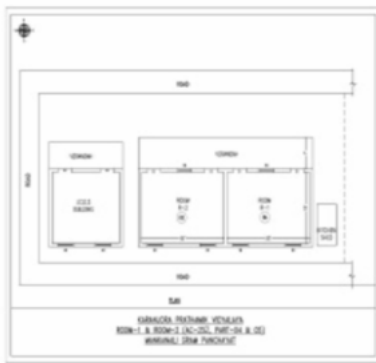

নির্বাচক নিবন্ধন আধিকারিকের স্বাক্ষর

Nazri Naksha

Google Map View

Polling Station Building Front View

Polling Station Front View

Cad View

Key MAP View

বিধানসভা নির্বাচনক্ষেত্রের নং, নাম : 252-বাঁকুড়া  
ভাগ নং, নাম : 1-গ্রাম-করণজোড়া,পোঃ-উখরাডিহি,মৌজা-করণজোড়া