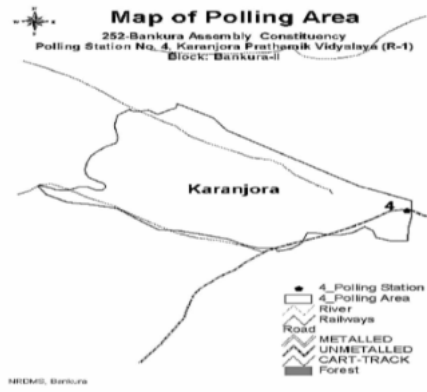

Nazri Naksha