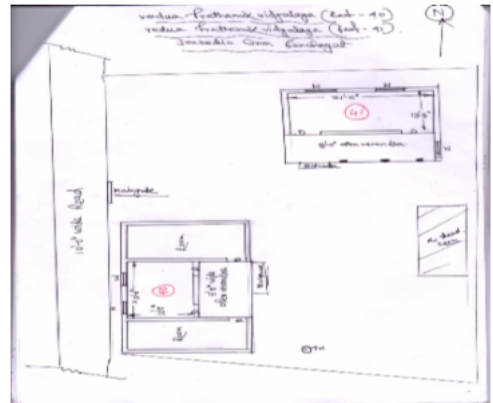

নির্বাচক নিবন্ধন আধিকারিকের স্বাক্ষর

Nazri Naksha

Google Map View

Polling Station Building Front View

Polling Station Front View

Cad View

Key MAP View

1	BRD2330702	নাম : দেব কুণ্ড পিতার নাম: চেতন্য কুণ্ড বাড়ির নং : n0106 বয়স : 44 লিঙ্গ : পুরুষ	ফটো উপলব্ধ	2	WB/35/251/489422	নাম : ইলা কুণ্ড স্বামীর নাম: সরোজ কুণ্ড বাড়ির নং : n0115 বয়স : 60 লিঙ্গ : মহিলা	ফটো উপলব্ধ	3	BRD3003886	নাম : বিশ্বজিৎ কুণ্ড পিতার নাম: সরোজ কুমার কুণ্ড বাড়ির নং : n0115 বয়স : 43 লিঙ্গ : পুরুষ	ফটো উপলব্ধ
4	WB/35/251/534268	নাম : শ্রীদাম কুণ্ড পিতার নাম: বাড়রীদাস কুণ্ড বাড়ির নং : n0163 বয়স : 58 লিঙ্গ : পুরুষ	ফটো উপলব্ধ	5	WB/35/251/534145	নাম : সুলেখা কুণ্ড স্বামীর নাম: শ্রীদাম কুণ্ড বাড়ির নং : n0163 বয়স : 53 লিঙ্গ : মহিলা	ফটো উপলব্ধ	6	NFN1194679	নাম : সুরেশ কুণ্ড পিতার নাম: শ্রীদাম কুণ্ড বাড়ির নং : n0163 বয়স : 35 লিঙ্গ : পুরুষ	ফটো উপলব্ধ
7	WB/35/251/489018	নাম : চাপা কুণ্ড অন্যান্য: অনিল কুণ্ড বাড়ির নং : n0114 বয়স : 71 লিঙ্গ : মহিলা	ফটো উপলব্ধ	8	BRD3003837	নাম : দুর্গা দাস কুণ্ড পিতার নাম: সুধীর কুণ্ড বাড়ির নং : n0102 বয়স : 72 লিঙ্গ : পুরুষ	ফটো উপলব্ধ	9	WB/35/251/489529	নাম : মল্লিকা কুণ্ড স্বামীর নাম: দুর্গাদাস কুণ্ড বাড়ির নং : n0102 বয়স : 69 লিঙ্গ : মহিলা	ফটো উপলব্ধ
10	NFN0156935	নাম : বাপন কুণ্ড পিতার নাম: দুর্গাদাস কুণ্ড বাড়ির নং : n0102 বয়স : 39 লিঙ্গ : পুরুষ	ফটো উপলব্ধ	11	NFN1745199	নাম : অনন্ত কুণ্ড পিতার নাম: দুর্গাদাস কুণ্ড বাড়ির নং : n0102 বয়স : 38 লিঙ্গ : পুরুষ	ফটো উপলব্ধ	12	NFN1745108	নাম : প্রিয়শ্রী কুণ্ড স্বামীর নাম: অনন্ত কুণ্ড বাড়ির নং : n0102 বয়স : 30 লিঙ্গ : মহিলা	ফটো উপলব্ধ
13	NFN1872506	নাম : সোনালী কুন্ড স্বামীর নাম: বাপন কুন্ড বাড়ির নং : n0102 বয়স : 29 লিঙ্গ : মহিলা	ফটো উপলব্ধ	14	NFN2190098	নাম : উদয় কুণ্ড পিতার নাম: শ্রীদাম কুণ্ড বাড়ির নং : এন0163 বয়স : 26 লিঙ্গ : পুরুষ	ফটো উপলব্ধ	15	NFN2426187	নাম : শিবানী কুণ্ড স্বামীর নাম: চেতন্য কুণ্ড বাড়ির নং : n0452 বয়স : 73 লিঙ্গ : মহিলা	ফটো উপলব্ধ
16	NFN1504661	নাম : অভিজিৎ কুণ্ড পিতার নাম: সরোজ কুমার কুণ্ড বাড়ির নং : n0115 বয়স : 40 লিঙ্গ : পুরুষ	ফটো উপলব্ধ	17	BRD2481869	নাম : স্বরূপা কুণ্ড স্বামীর নাম: অভিজিৎ কুণ্ড বাড়ির নং : এন0115 বয়স : 39 লিঙ্গ : মহিলা	ফটো উপলব্ধ	18	NFN1969153	নাম : নানীমায়া কুন্ড স্বামীর নাম: বিশ্বজিৎ কুন্ড বাড়ির নং : n0115 বয়স : 35 লিঙ্গ : মহিলা	ফটো উপলব্ধ
19	NFN2108066	নাম : শুভা কুন্ড স্বামীর নাম: দিলীপ কুন্ড বাড়ির নং : n0171 বয়স : 55 লিঙ্গ : মহিলা	ফটো উপলব্ধ	20	NFN1290915	নাম : শিল্পী কুন্ড স্বামীর নাম: দেব কুন্ড বাড়ির নং : n0166 বয়স : 34 লিঙ্গ : মহিলা	ফটো উপলব্ধ	21	NFN1872514	নাম : অপর্ণা কুন্ড স্বামীর নাম: সুরেশ কুন্ড বাড়ির নং : n0164 বয়স : 33 লিঙ্গ : মহিলা	ফটো উপলব্ধ
22	NFN1604883	নাম : শান্তি কর্মকার পিতার নাম: দেব কর্মকার বাড়ির নং : n0148 বয়স : 34 লিঙ্গ : পুরুষ	ফটো উপলব্ধ	23	NFN1745231	নাম : মৌসুমী কর্মকার স্বামীর নাম: গৌতম কর্মকার বাড়ির নং : n0150 বয়স : 31 লিঙ্গ : মহিলা	ফটো উপলব্ধ	24	XWI1835214	নাম : লক্ষ্মী কর্মকার স্বামীর নাম: শান্তি কর্মকার বাড়ির নং : n0452 বয়স : 26 লিঙ্গ : মহিলা	ফটো উপলব্ধ
25	BRD3265550	নাম : গৌতম কর্মকার পিতার নাম: দেব কর্মকার বাড়ির নং : n0251 বয়স : 40 লিঙ্গ : পুরুষ	ফটো উপলব্ধ	26	BRD3265535	নাম : দেবদাস কর্মকার পিতার নাম: দেব কর্মকার বাড়ির নং : n0305 বয়স : 65 লিঙ্গ : পুরুষ	ফটো উপলব্ধ	27	BRD3265543	নাম : জ্যোৎস্না কর্মকার স্বামীর নাম: দেবদাস কর্মকার বাড়ির নং : n0350 বয়স : 57 লিঙ্গ : মহিলা	ফটো উপলব্ধ
28	NFN2419083	নাম : সুজাতা ক্ষেত্রপাল বাউরী স্বামীর নাম: সঞ্জীব বাউরী বাড়ির নং : n0000 বয়স : 24 লিঙ্গ : মহিলা	ফটো উপলব্ধ	29	NFN2573897	নাম : সোনালী ঘোষ পিতার নাম: বুলন ঘোষ বাড়ির নং : n0056 বয়স : 22 লিঙ্গ : মহিলা	ফটো উপলব্ধ	30	NFN2618650	নাম : অশোক কুমার ঘোষ পিতার নাম: গৌরাচাঁদ ঘোষ বাড়ির নং : n0079 বয়স : 60 লিঙ্গ : পুরুষ	ফটো উপলব্ধ