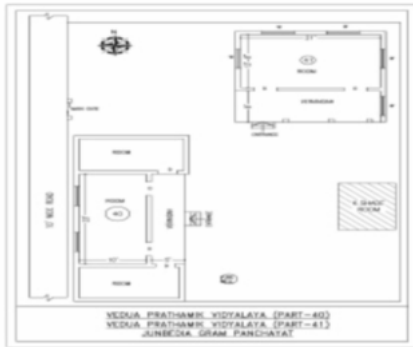

নির্বাচক নিবন্ধন আধিকারিকের স্বাক্ষর

Nazri Naksha

Google Map View

Polling Station Building Front View

Polling Station Front View

Cad View

Key MAP View

1	BRD2330702	নাম : দেব কুণ্ড পিতার নাম: চেতন্য কুণ্ড বাড়ির নং : n0106 বয়স : 44 লিঙ্গ : পুরুষ	ফটো উপলব্ধ	2	WB/35/251/489422	নাম : ইলা কুণ্ড স্বামীর নাম: সরোজ কুণ্ড বাড়ির নং : n0115 বয়স : 60 লিঙ্গ : মহিলা	ফটো উপলব্ধ	3	BRD3003886	নাম : বিশ্বজিৎ কুণ্ড পিতার নাম: সরোজ কুমার কুণ্ড বাড়ির নং : n0115 বয়স : 43 লিঙ্গ : পুরুষ	ফটো উপলব্ধ
4	WB/35/251/534268	নাম : শ্রীদাম কুণ্ড পিতার নাম: বাড়রীদাস কুণ্ড বাড়ির নং : n0163 বয়স : 58 লিঙ্গ : পুরুষ	ফটো উপলব্ধ	5	WB/35/251/534145	নাম : সুলেখা কুণ্ড স্বামীর নাম: শ্রীদাম কুণ্ড বাড়ির নং : n0163 বয়স : 53 লিঙ্গ : মহিলা	ফটো উপলব্ধ	6	NFN1194679	নাম : সুরেশ কুণ্ড পিতার নাম: শ্রীদাম কুণ্ড বাড়ির নং : n0163 বয়স : 35 লিঙ্গ : পুরুষ	ফটো উপলব্ধ
7	WB/35/251/489018	নাম : চাপা কুণ্ড অন্যান্য: অনিল কুণ্ড বাড়ির নং : n0114 বয়স : 71 লিঙ্গ : মহিলা	ফটো উপলব্ধ	8	BRD3003837	নাম : দুর্গা দাস কুণ্ড পিতার নাম: সুধীর কুণ্ড বাড়ির নং : n0102 বয়স : 72 লিঙ্গ : পুরুষ	ফটো উপলব্ধ	9	WB/35/251/489529	নাম : মল্লিকা কুণ্ড স্বামীর নাম: দুর্গাদাস কুণ্ড বাড়ির নং : n0102 বয়স : 69 লিঙ্গ : মহিলা	ফটো উপলব্ধ
10	NFN0156935	নাম : বাপন কুণ্ড পিতার নাম: দুর্গাদাস কুণ্ড বাড়ির নং : n0102 বয়স : 39 লিঙ্গ : পুরুষ	ফটো উপলব্ধ	11	NFN1745199	নাম : অনন্ত কুণ্ড পিতার নাম: দুর্গাদাস কুণ্ড বাড়ির নং : n0102 বয়স : 38 লিঙ্গ : পুরুষ	ফটো উপলব্ধ	12	NFN1745108	নাম : প্রিয়শ্রী কুণ্ড স্বামীর নাম: অনন্ত কুণ্ড বাড়ির নং : n0102 বয়স : 30 লিঙ্গ : মহিলা	ফটো উপলব্ধ
13	NFN1872506	নাম : সোনালী কুন্ড স্বামীর নাম: বাপন কুন্ড বাড়ির নং : n0102 বয়স : 29 লিঙ্গ : মহিলা	ফটো উপলব্ধ	14	NFN2190098	নাম : উদয় কুণ্ড পিতার নাম: শ্রীদাম কুণ্ড বাড়ির নং : এন0163 বয়স : 26 লিঙ্গ : পুরুষ	ফটো উপলব্ধ	15	NFN2426187	নাম : শিবানী কুণ্ড স্বামীর নাম: চেতন্য কুণ্ড বাড়ির নং : n0452 বয়স : 73 লিঙ্গ : মহিলা	ফটো উপলব্ধ
16	NFN1504661	নাম : অভিজিৎ কুণ্ড পিতার নাম: সরোজ কুমার কুণ্ড বাড়ির নং : n0115 বয়স : 40 লিঙ্গ : পুরুষ	ফটো উপলব্ধ	17	BRD2481869	নাম : স্বরূপা কুণ্ড স্বামীর নাম: অভিজিৎ কুণ্ড বাড়ির নং : এন0115 বয়স : 39 লিঙ্গ : মহিলা	ফটো উপলব্ধ	18	NFN1969153	নাম : নানীমায়া কুন্ড স্বামীর নাম: বিশ্বজিৎ কুন্ড বাড়ির নং : n0115 বয়স : 35 লিঙ্গ : মহিলা	ফটো উপলব্ধ
19	NFN2108066	নাম : শুভা কুন্ড স্বামীর নাম: দিলীপ কুন্ড বাড়ির নং : n0171 বয়স : 55 লিঙ্গ : মহিলা	ফটো উপলব্ধ	20	NFN1290915	নাম : শিল্পী কুন্ড স্বামীর নাম: দেব কুন্ড বাড়ির নং : n0166 বয়স : 34 লিঙ্গ : মহিলা	ফটো উপলব্ধ	21	NFN1872514	নাম : অপর্ণা কুন্ড স্বামীর নাম: সুরেশ কুন্ড বাড়ির নং : n0164 বয়স : 33 লিঙ্গ : মহিলা	ফটো উপলব্ধ
22	NFN1604883	নাম : শান্তি কর্মকার পিতার নাম: দেব কর্মকার বাড়ির নং : n0148 বয়স : 34 লিঙ্গ : পুরুষ	ফটো উপলব্ধ	23	NFN1745231	নাম : মৌসুমী কর্মকার স্বামীর নাম: গৌতম কর্মকার বাড়ির নং : n0150 বয়স : 31 লিঙ্গ : মহিলা	ফটো উপলব্ধ	24	XWI1835214	নাম : লক্ষ্মী কর্মকার স্বামীর নাম: শান্তি কর্মকার বাড়ির নং : n0452 বয়স : 26 লিঙ্গ : মহিলা	ফটো উপলব্ধ
25	BRD3265550	নাম : গৌতম কর্মকার পিতার নাম: দেব কর্মকার বাড়ির নং : n0251 বয়স : 40 লিঙ্গ : পুরুষ	ফটো উপলব্ধ	26	BRD3265535	নাম : দেবদাস কর্মকার পিতার নাম: দেব কর্মকার বাড়ির নং : n0305 বয়স : 65 লিঙ্গ : পুরুষ	ফটো উপলব্ধ	27	BRD3265543	নাম : জ্যোৎস্না কর্মকার স্বামীর নাম: দেবদাস কর্মকার বাড়ির নং : n0350 বয়স : 57 লিঙ্গ : মহিলা	ফটো উপলব্ধ
28	NFN2419083	নাম : সুজাতা ক্ষেত্রপাল বাউরী স্বামীর নাম: সঞ্জীব বাউরী বাড়ির নং : n0000 বয়স : 24 লিঙ্গ : মহিলা	ফটো উপলব্ধ	29	NFN2573897	নাম : সোনালী ঘোষ পিতার নাম: বুলন ঘোষ বাড়ির নং : n0056 বয়স : 22 লিঙ্গ : মহিলা	ফটো উপলব্ধ	30	NFN2618650	নাম : অশোক কুমার ঘোষ পিতার নাম: গৌরাচাঁদ ঘোষ বাড়ির নং : n0079 বয়স : 60 লিঙ্গ : পুরুষ	ফটো উপলব্ধ