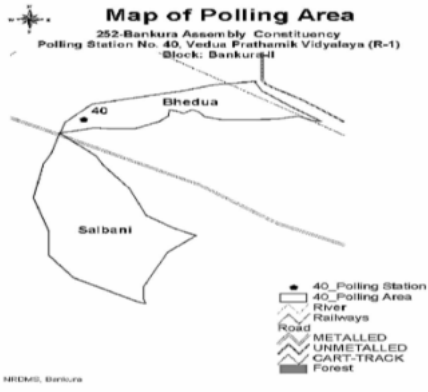

Nazri Naksha