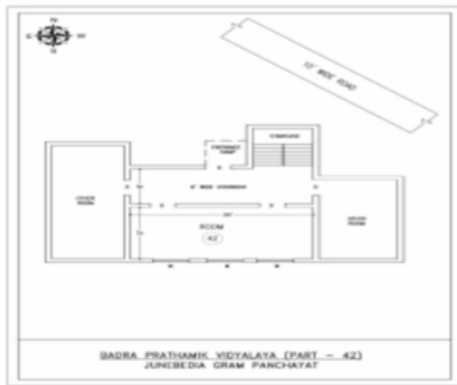

নির্বাচক নিবন্ধন আধিকারিকের স্বাক্ষর

Nazri Naksha

Google Map View

Polling Station Building Front View

Polling Station Front View

Cad View

Key MAP View

1 নাম : সুকুমার মাহাত মায়ের নাম: আরতি মাহাত বাড়ির নং : n0209 বয়স : 30 লিঙ্গ : পুরুষ	NFN1745991 ফটো উপলব্ধ	2 নাম : বিজয় কুমার মান পিতার নাম: ভক্রিপদ মান বাড়ির নং : n0209 বয়স : 61 লিঙ্গ : পুরুষ	NFN1356096 ফটো উপলব্ধ	3 নাম : প্রীতম মান পিতার নাম: বিজয় মান বাড়ির নং : N0201 বয়স : 26 লিঙ্গ : পুরুষ	NFN2162659 ফটো উপলব্ধ
4 নাম : রীতম মান পিতার নাম: বিজয় মান বাড়ির নং : এন0000 বয়স : 25 লিঙ্গ : পুরুষ	NFN2235828 ফটো উপলব্ধ	5 নাম : অনিন্দিতা চ্যাটার্জী পিতার নাম: অতনু চ্যাটার্জী বাড়ির নং : n0201 বয়স : 35 লিঙ্গ : মহিলা	NFN1207778 ফটো উপলব্ধ	6 নাম : দেবব্রত কর পিতার নাম: শিবশঙ্কর কর বাড়ির নং : n0204 বয়স : 54 লিঙ্গ : পুরুষ	NFN2293603 ফটো উপলব্ধ
7 নাম : শিবশঙ্কর কর পিতার নাম: কালীপদ কর বাড়ির নং : n0201 বয়স : 79 লিঙ্গ : পুরুষ	NFN2293629 ফটো উপলব্ধ	8 নাম : জয়ন্তী চ্যাটার্জী স্বামীর নাম: বাবলু চ্যাটার্জী বাড়ির নং : এন1006 বয়স : 70 লিঙ্গ : মহিলা	NFN2147874 ফটো উপলব্ধ	9 নাম : জয়ব্রত কর পিতার নাম: শিবশঙ্কর কর বাড়ির নং : n0203 বয়স : 48 লিঙ্গ : পুরুষ	MKF1166255 ফটো উপলব্ধ
10 নাম : অঞ্জলি কর স্বামীর নাম: শিবশঙ্কর কর বাড়ির নং : n0202 বয়স : 70 লিঙ্গ : মহিলা	NFN2293611 ফটো উপলব্ধ	11 নাম : রানা চ্যাটার্জী পিতার নাম: বাবলু চ্যাটার্জী বাড়ির নং : এন1007 বয়স : 40 লিঙ্গ : পুরুষ	RTE1457720 ফটো উপলব্ধ	12 নাম : রুমা কর স্বামীর নাম: দেবব্রত কর বাড়ির নং : n0201 বয়স : 45 লিঙ্গ : মহিলা	NFN1207752 ফটো উপলব্ধ
13 নাম : তুফান চ্যাটার্জী পিতার নাম: বাবলু চ্যাটার্জী বাড়ির নং : এন1003 বয়স : 37 লিঙ্গ : পুরুষ	RTE1457738 ফটো উপলব্ধ	14 নাম : সুমিত্রা কালিন্দী স্বামীর নাম: শঙ্কর কালিন্দী বাড়ির নং : n0018 বয়স : 41 লিঙ্গ : মহিলা	BRD2772192 ফটো উপলব্ধ	15 নাম : শ্যামলী কালিন্দী স্বামীর নাম: শ্যামল কালিন্দী বাড়ির নং : n0018 বয়স : 40 লিঙ্গ : মহিলা	BRD2772200 ফটো উপলব্ধ
16 নাম : শ্যামল কালিন্দী পিতার নাম: বিমল কালিন্দী বাড়ির নং : n0018 বয়স : 40 লিঙ্গ : পুরুষ	BRD3249265 ফটো উপলব্ধ	17 নাম : অনহেলা কালিন্দী স্বামীর নাম: বিমল কালিন্দী বাড়ির নং : n0018 বয়স : 66 লিঙ্গ : মহিলা	BRD2772184 ফটো উপলব্ধ	18 নাম : শংকর কালিন্দী পিতার নাম: বিমল কালিন্দী বাড়ির নং : n0018 বয়স : 49 লিঙ্গ : পুরুষ	NFN2562122 ফটো উপলব্ধ
19 নাম : ঝনু কালিন্দী পিতার নাম: শংকর কালিন্দী বাড়ির নং : n0018 বয়স : 24 লিঙ্গ : পুরুষ	NFN2549293 ফটো উপলব্ধ	20 নাম : সোমা কালিন্দী পিতার নাম: শ্যামল কালিন্দী বাড়ির নং : এন0018 বয়স : 21 লিঙ্গ : মহিলা	NFN2649507 ফটো উপলব্ধ	21 নাম : রীতা কোনার মন্ডল স্বামীর নাম: শঙ্কর মন্ডল বাড়ির নং : n0274 বয়স : 53 লিঙ্গ : মহিলা	DGG1397736 ফটো উপলব্ধ
22 নাম : রিঙ্কু গরাই স্বামীর নাম: সুশান্ত বরাট বাড়ির নং : n0263 বয়স : 40 লিঙ্গ : মহিলা	BHV2337129 ফটো উপলব্ধ	23 নাম : অসীম গরাই পিতার নাম: অধীর গরাই বাড়ির নং : n0282 বয়স : 52 লিঙ্গ : পুরুষ	WB/35/251/420104 ফটো উপলব্ধ	24 নাম : সীমা গরাই স্বামীর নাম: অসীম গরাই বাড়ির নং : n0283 বয়স : 43 লিঙ্গ : মহিলা	BRD2748333 ফটো উপলব্ধ
25 নাম : শিব গরাই পিতার নাম: কিশ্ত গরাই বাড়ির নং : n0012 বয়স : 50 লিঙ্গ : পুরুষ	WB/35/251/462260 ফটো উপলব্ধ	26 নাম : সুপর্ণা গরাই স্বামীর নাম: শিব গরাই বাড়ির নং : n0012 বয়স : 51 লিঙ্গ : মহিলা	NFN1505247 ফটো উপলব্ধ	27 নাম : সুলেখা গাঙ্গুলী স্বামীর নাম: মানিক গাঙ্গুলী বাড়ির নং : n0028 বয়স : 58 লিঙ্গ : মহিলা	WB/35/251/462185 ফটো উপলব্ধ
28 নাম : টিঙ্কু গাঙ্গুলী স্বামীর নাম: অর্ভিজিৎ গাঙ্গুলী বাড়ির নং : n0027 বয়স : 29 লিঙ্গ : মহিলা	NFN1873199 ফটো উপলব্ধ	29 নাম : শাশ্বতী গাঙ্গুলী পিতার নাম: সলিল গাঙ্গুলী বাড়ির নং : n0050 বয়স : 37 লিঙ্গ : মহিলা	BRD3249281 ফটো উপলব্ধ	30 নাম : সৌরভ গাঙ্গুলী পিতার নাম: সলিল গাঙ্গুলী বাড়ির নং : n0050 বয়স : 35 লিঙ্গ : পুরুষ	NFN1130319 ফটো উপলব্ধ