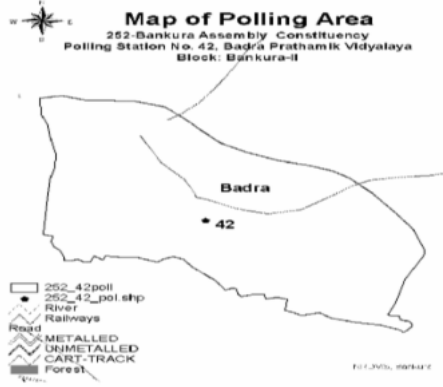

Nazri Naksha