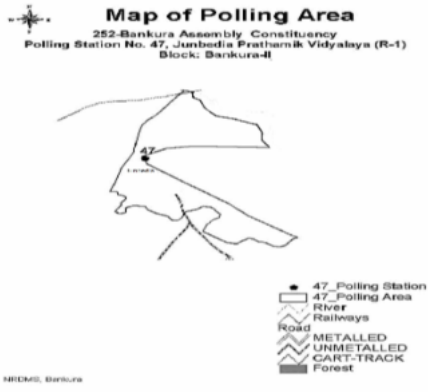

Nazri Naksha