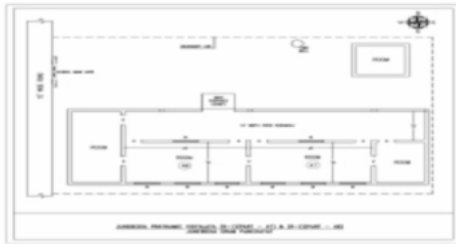

নির্বাচক নিবন্ধন আধিকারিকের স্বাক্ষর

Nazri Naksha

Google Map View

Polling Station Building Front View

Polling Station Front View

Cad View

Key MAP View

বিধানসভা নির্বাচনক্ষেত্রের নং, নাম : 252-বাঁকুড়া