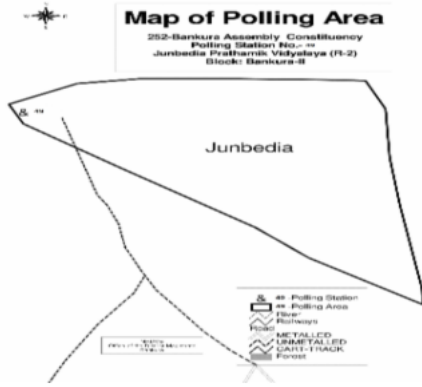

Nazri Naksha