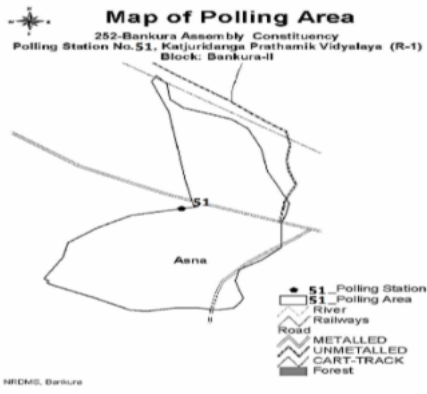

নির্বাচক নিবন্ধন আধিকারিকের স্বাক্ষর

Nazri Naksha

Google Map View

Polling Station Building Front View

Polling Station Front View

Cad View

Key MAP View

বিধানসভা নির্বাচনক্ষেত্রের নং, নাম : 252-বাঁকড়া  
ভাগ নং, নাম : 1-গ্রাম-কাটজুড়িডাঙ্গা, পোঃ-কেন্দুয়াডিহি,মৌজা-আসনা