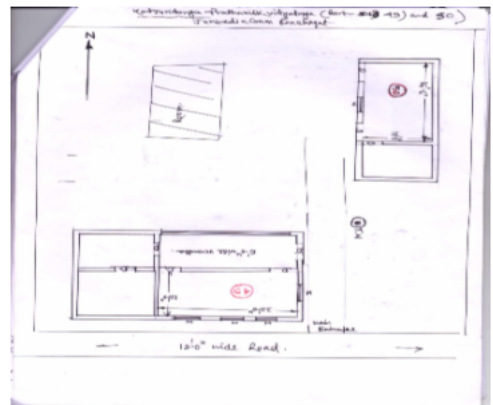

নির্বাচক নিবন্ধন আধিকারিকের স্বাক্ষর

Nazri Naksha

Google Map View

Polling Station Building Front View

Polling Station Front View

Cad View

Key MAP View

বিধানসভা নির্বাচনক্ষেত্রের নং, নাম : 252-বাঁকড়া  
ভাগ নং, নাম : 1-গ্রাম-কাটজুড়িডাঙ্গা, পোঃ-কেন্দুয়াডিহি,মৌজা-আসনা