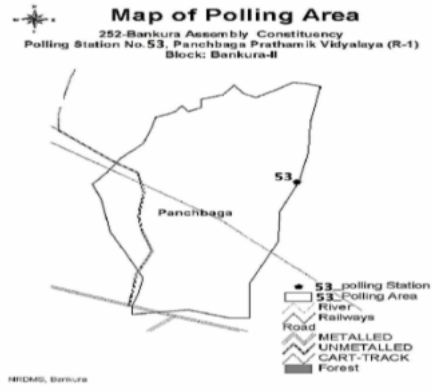

Nazri Naksha