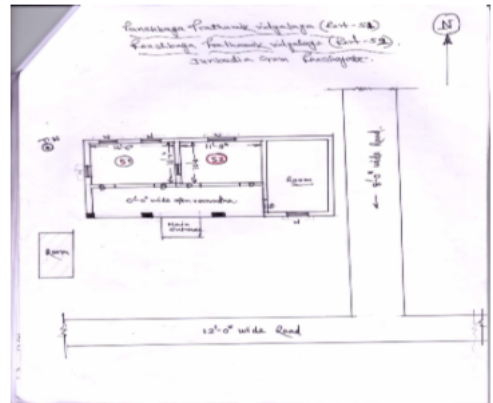

নির্বাচক নিবন্ধন আধিকারিকের স্বাক্ষর

Nazri Naksha

Google Map View

Polling Station Building Front View

Polling Station Front View

Cad View

Key MAP View

1 নাম : সুমন অধিকারী পিতার নাম: অজিত অধিকারী বাড়ির নং : n0096 বয়স : 33 লিঙ্গ : পুরুষ	NFN1750504 ফটো উপলব্ধ	2 নাম : পাপিয়া অধিকারী পিতার নাম: অজিত অধিকারী বাড়ির নং : n0096 বয়স : 30 লিঙ্গ : মহিলা	NFN1876325 ফটো উপলব্ধ	3 নাম : সুসমা অধিকারী স্বামীর নাম: অজিত অধিকারী বাড়ির নং : n0096 বয়স : 51 লিঙ্গ : মহিলা	BRD2785772 ফটো উপলব্ধ
4 নাম : অজিত অধিকারী পিতার নাম: নিতাই অধিকারী বাড়ির নং : n0096 বয়স : 60 লিঙ্গ : পুরুষ	BRD3246626 ফটো উপলব্ধ	5 নাম : আনন্দময়ী আচার্য স্বামীর নাম: মৃত্যুঞ্জয় আচার্য বাড়ির নং : n0023 বয়স : 73 লিঙ্গ : মহিলা	WB/35/251/321207 ফটো উপলব্ধ	6 নাম : সন্দীপ আচার্য পিতার নাম: মৃত্যুঞ্জয় আচার্য বাড়ির নং : n0023 বয়স : 46 লিঙ্গ : পুরুষ	BRD1671270 ফটো উপলব্ধ
7 নাম : মৃত্যুঞ্জয় লায়েক পিতার নাম: সুবোধ লায়েক বাড়ির নং : এন0563 বয়স : 44 লিঙ্গ : পুরুষ	GPF1190669 ফটো উপলব্ধ	8 নাম : শান্তিময় আচার্য পিতার নাম: গোবিন্দ চন্দ্র আচার্য বাড়ির নং : n0037 বয়স : 74 লিঙ্গ : পুরুষ	BRD2785780 ফটো উপলব্ধ	9 নাম : জ্যোৎস্না আচার্য স্বামীর নাম: শান্তিময় আচার্য বাড়ির নং : n0037 বয়স : 64 লিঙ্গ : মহিলা	BRD2785798 ফটো উপলব্ধ
10 নাম : সুমন আঠা পিতার নাম: সুভাষ চন্দ্র আঠা বাড়ির নং : n0001 বয়স : 33 লিঙ্গ : পুরুষ	NFN1508381 ফটো উপলব্ধ	11 নাম : চিত্তরঞ্জন আঠা পিতার নাম: গনেশচন্দ্র আঠা বাড়ির নং : n0136 বয়স : 68 লিঙ্গ : পুরুষ	BR/46/281/159057 ফটো উপলব্ধ	12 নাম : রবীন্দ্র নাথ হাঁসদা পিতার নাম: লক্ষন চন্দ্র হাঁসদা বাড়ির নং : এন0419 বয়স : 67 লিঙ্গ : পুরুষ	NFN2633477 ফটো উপলব্ধ
13 নাম : বর্না আঠা স্বামীর নাম: চিত্তরঞ্জন আঠা বাড়ির নং : n0137 বয়স : 64 লিঙ্গ : মহিলা	BR/46/281/159100 ফটো উপলব্ধ	14 নাম : নিতানন্দ আঠা পিতার নাম: চিত্তরঞ্জন আঠা বাড়ির নং : n0139 বয়স : 39 লিঙ্গ : পুরুষ	BRD2788024 ফটো উপলব্ধ	15 নাম : গৌরাজ কুমার আতা পিতার নাম: চিত্তরঞ্জন আঠা বাড়ির নং : n0138 বয়স : 43 লিঙ্গ : পুরুষ	BRD2788016 ফটো উপলব্ধ
16 নাম : রচনা কুন্ডু স্বামীর নাম: সতীশ কুন্ডু বাড়ির নং : n0070 বয়স : 68 লিঙ্গ : মহিলা	NFN2493229 ফটো উপলব্ধ	17 নাম : সুশীল কুমার কুণ্ডু পিতার নাম: অবিলাশ চন্দ্র কুণ্ডু বাড়ির নং : n0092 বয়স : 69 লিঙ্গ : পুরুষ	NFN2426559 ফটো উপলব্ধ	18 নাম : জয়দেব মাল পিতার নাম: লক্ষন মাল বাড়ির নং : n0077 বয়স : 41 লিঙ্গ : পুরুষ	NFN1401348 ফটো উপলব্ধ
19 নাম : কানাইলাল কুণ্ডু পিতার নাম: রেবতীমোহন কুণ্ডু বাড়ির নং : n0077 বয়স : 65 লিঙ্গ : পুরুষ	BRD2785848 ফটো উপলব্ধ	20 নাম : শিখা কর (কুণ্ডু) স্বামীর নাম: কানাইলাল কুণ্ডু বাড়ির নং : n0077 বয়স : 56 লিঙ্গ : মহিলা	BRD2785855 ফটো উপলব্ধ	21 নাম : মন্দিরা কুণ্ডু স্বামীর নাম: সুশীল কুণ্ডু বাড়ির নং : n0092 বয়স : 59 লিঙ্গ : মহিলা	BRD3171691 ফটো উপলব্ধ
22 নাম : সৌরভ কুন্ডু পিতার নাম: সুশীল কুমার কুন্ডু বাড়ির নং : n0092 বয়স : 38 লিঙ্গ : পুরুষ	BRD2963031 ফটো উপলব্ধ	23 নাম : রুস্পা কুণ্ডু পিতার নাম: সতীশচন্দ্র কুণ্ডু বাড়ির নং : n0070 বয়স : 46 লিঙ্গ : মহিলা	BRD1606417 ফটো উপলব্ধ	24 নাম : সৈকত কুন্ডু পিতার নাম: কানাইলাল কুন্ডু বাড়ির নং : 0077 বয়স : 27 লিঙ্গ : পুরুষ	NFN2067189 ফটো উপলব্ধ
25 নাম : বাউরীদাস কুন্ডু পিতার নাম: ভোলানাথ কুন্ডু বাড়ির নং : n0039 বয়স : 76 লিঙ্গ : পুরুষ	BRD3171709 ফটো উপলব্ধ	26 নাম : বন্দনা পাল স্বামীর নাম: জয়দেব পাল বাড়ির নং : এন0419 বয়স : 62 লিঙ্গ : মহিলা	NFN2632354 ফটো উপলব্ধ	27 নাম : শেফালী কুন্ডু স্বামীর নাম: বাউরীদাস কুন্ডু বাড়ির নং : n0039 বয়স : 60 লিঙ্গ : মহিলা	WB/35/251/483176 ফটো উপলব্ধ
# 28 নাম : নন্দলাল কুন্ডু পিতার নাম: ব্রজবাসী কুণ্ডু বাড়ির নং : n0069 বয়স : 73 লিঙ্গ : পুরুষ	BRD1607506 ফটো উপলব্ধ	29 নাম : শ্যামলী কুন্ডু স্বামীর নাম: নন্দলাল কুন্ডু বাড়ির নং : n0069 বয়স : 66 লিঙ্গ : মহিলা	BRD1607829 ফটো উপলব্ধ	30 নাম : রিঙ্কু কুন্ডু পিতার নাম: নন্দলাল কুন্ডু বাড়ির নং : n0069 বয়স : 45 লিঙ্গ : মহিলা	BRD1606441 ফটো উপলব্ধ