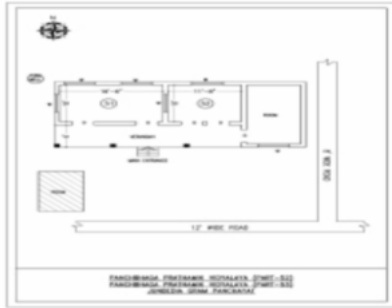

নির্বাচক নিবন্ধন আধিকারিকের স্বাক্ষর

Nazri Naksha

Google Map View

Polling Station Building Front View

Polling Station Front View

Cad View

Key MAP View

1 নাম : সুমন অধিকারী পিতার নাম: অজিত অধিকারী বাড়ির নং : n0096 বয়স : 33 লিঙ্গ : পুরুষ	NFN1750504 ফটো উপলব্ধ	2 নাম : পাপিয়া অধিকারী পিতার নাম: অজিত অধিকারী বাড়ির নং : n0096 বয়স : 30 লিঙ্গ : মহিলা	NFN1876325 ফটো উপলব্ধ	3 নাম : সুসমা অধিকারী স্বামীর নাম: অজিত অধিকারী বাড়ির নং : n0096 বয়স : 51 লিঙ্গ : মহিলা	BRD2785772 ফটো উপলব্ধ
4 নাম : অজিত অধিকারী পিতার নাম: নিতাই অধিকারী বাড়ির নং : n0096 বয়স : 60 লিঙ্গ : পুরুষ	BRD3246626 ফটো উপলব্ধ	5 নাম : আনন্দময়ী আচার্য স্বামীর নাম: মৃত্যুঞ্জয় আচার্য বাড়ির নং : n0023 বয়স : 73 লিঙ্গ : মহিলা	WB/35/251/321207 ফটো উপলব্ধ	6 নাম : সন্দীপ আচার্য পিতার নাম: মৃত্যুঞ্জয় আচার্য বাড়ির নং : n0023 বয়স : 46 লিঙ্গ : পুরুষ	BRD1671270 ফটো উপলব্ধ
7 নাম : মৃত্যুঞ্জয় লায়েক পিতার নাম: সুবোধ লায়েক বাড়ির নং : এন0563 বয়স : 44 লিঙ্গ : পুরুষ	GPF1190669 ফটো উপলব্ধ	8 নাম : শান্তিময় আচার্য পিতার নাম: গোবিন্দ চন্দ্র আচার্য বাড়ির নং : n0037 বয়স : 74 লিঙ্গ : পুরুষ	BRD2785780 ফটো উপলব্ধ	9 নাম : জ্যোৎস্না আচার্য স্বামীর নাম: শান্তিময় আচার্য বাড়ির নং : n0037 বয়স : 64 লিঙ্গ : মহিলা	BRD2785798 ফটো উপলব্ধ
10 নাম : সুমন আঠা পিতার নাম: সুভাষ চন্দ্র আঠা বাড়ির নং : n0001 বয়স : 33 লিঙ্গ : পুরুষ	NFN1508381 ফটো উপলব্ধ	11 নাম : চিত্তরঞ্জন আঠা পিতার নাম: গনেশচন্দ্র আঠা বাড়ির নং : n0136 বয়স : 68 লিঙ্গ : পুরুষ	BR/46/281/159057 ফটো উপলব্ধ	12 নাম : রবীন্দ্র নাথ হাঁসদা পিতার নাম: লক্ষন চন্দ্র হাঁসদা বাড়ির নং : এন0419 বয়স : 67 লিঙ্গ : পুরুষ	NFN2633477 ফটো উপলব্ধ
13 নাম : বর্না আঠা স্বামীর নাম: চিত্তরঞ্জন আঠা বাড়ির নং : n0137 বয়স : 64 লিঙ্গ : মহিলা	BR/46/281/159100 ফটো উপলব্ধ	14 নাম : নিতানন্দ আঠা পিতার নাম: চিত্তরঞ্জন আঠা বাড়ির নং : n0139 বয়স : 39 লিঙ্গ : পুরুষ	BRD2788024 ফটো উপলব্ধ	15 নাম : গৌরাজ কুমার আতা পিতার নাম: চিত্তরঞ্জন আঠা বাড়ির নং : n0138 বয়স : 43 লিঙ্গ : পুরুষ	BRD2788016 ফটো উপলব্ধ
16 নাম : রচনা কুন্ডু স্বামীর নাম: সতীশ কুন্ডু বাড়ির নং : n0070 বয়স : 68 লিঙ্গ : মহিলা	NFN2493229 ফটো উপলব্ধ	17 নাম : সুশীল কুমার কুণ্ডু পিতার নাম: অবিলাশ চন্দ্র কুণ্ডু বাড়ির নং : n0092 বয়স : 69 লিঙ্গ : পুরুষ	NFN2426559 ফটো উপলব্ধ	18 নাম : জয়দেব মাল পিতার নাম: লক্ষন মাল বাড়ির নং : n0077 বয়স : 41 লিঙ্গ : পুরুষ	NFN1401348 ফটো উপলব্ধ
19 নাম : কানাইলাল কুণ্ডু পিতার নাম: রেবতীমোহন কুণ্ডু বাড়ির নং : n0077 বয়স : 65 লিঙ্গ : পুরুষ	BRD2785848 ফটো উপলব্ধ	20 নাম : শিখা কর (কুণ্ডু) স্বামীর নাম: কানাইলাল কুণ্ডু বাড়ির নং : n0077 বয়স : 56 লিঙ্গ : মহিলা	BRD2785855 ফটো উপলব্ধ	21 নাম : মন্দিরা কুণ্ডু স্বামীর নাম: সুশীল কুণ্ডু বাড়ির নং : n0092 বয়স : 59 লিঙ্গ : মহিলা	BRD3171691 ফটো উপলব্ধ
22 নাম : সৌরভ কুন্ডু পিতার নাম: সুশীল কুমার কুন্ডু বাড়ির নং : n0092 বয়স : 38 লিঙ্গ : পুরুষ	BRD2963031 ফটো উপলব্ধ	23 নাম : রুস্পা কুণ্ডু পিতার নাম: সতীশচন্দ্র কুণ্ডু বাড়ির নং : n0070 বয়স : 46 লিঙ্গ : মহিলা	BRD1606417 ফটো উপলব্ধ	24 নাম : সৈকত কুন্ডু পিতার নাম: কানাইলাল কুন্ডু বাড়ির নং : 0077 বয়স : 27 লিঙ্গ : পুরুষ	NFN2067189 ফটো উপলব্ধ
25 নাম : বাউরীদাস কুন্ডু পিতার নাম: ভোলানাথ কুন্ডু বাড়ির নং : n0039 বয়স : 76 লিঙ্গ : পুরুষ	BRD3171709 ফটো উপলব্ধ	26 নাম : বন্দনা পাল স্বামীর নাম: জয়দেব পাল বাড়ির নং : এন0419 বয়স : 62 লিঙ্গ : মহিলা	NFN2632354 ফটো উপলব্ধ	27 নাম : শেফালী কুন্ডু স্বামীর নাম: বাউরীদাস কুন্ডু বাড়ির নং : n0039 বয়স : 60 লিঙ্গ : মহিলা	WB/35/251/483176 ফটো উপলব্ধ
# 28 নাম : নন্দলাল কুন্ডু পিতার নাম: ব্রজবাসী কুণ্ডু বাড়ির নং : n0069 বয়স : 73 লিঙ্গ : পুরুষ	BRD1607506 ফটো উপলব্ধ	29 নাম : শ্যামলী কুন্ডু স্বামীর নাম: নন্দলাল কুন্ডু বাড়ির নং : n0069 বয়স : 66 লিঙ্গ : মহিলা	BRD1607829 ফটো উপলব্ধ	30 নাম : রিঙ্কু কুন্ডু পিতার নাম: নন্দলাল কুন্ডু বাড়ির নং : n0069 বয়স : 45 লিঙ্গ : মহিলা	BRD1606441 ফটো উপলব্ধ