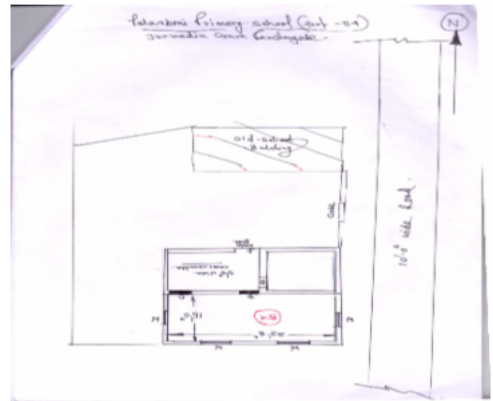

নির্বাচক নিবন্ধন আধিকারিকের স্বাক্ষর

Nazri Naksha

Google Map View

Polling Station Building Front View

Polling Station Front View

Cad View

Key MAP View

বিধানসভা নির্বাচনক্ষেত্রের নং, নাম : 252-বাঁকুড়া
ভাগ নং, নাম : 1-গ্রাম-পলাশবনী, পোঃ-শালবনী,মৌজা-রামডিহি