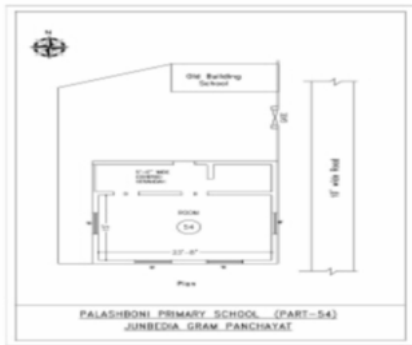

নির্বাচক নিবন্ধন আধিকারিকের স্বাক্ষর

Nazri Naksha

Google Map View

Polling Station Building Front View

Polling Station Front View

Cad View

Key MAP View

বিধানসভা নির্বাচনক্ষেত্রের নং, নাম : 252-বাঁকুড়া
ভাগ নং, নাম : 1-গ্রাম-পলাশবনী, পোঃ-শালবনী,মৌজা-রামডিহি