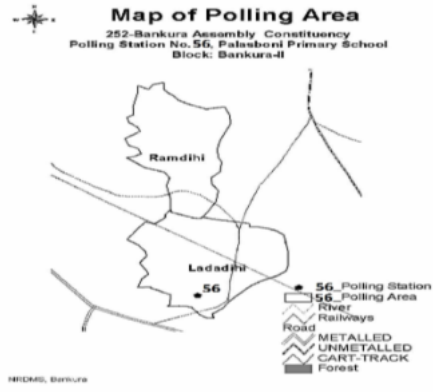

Nazri Naksha