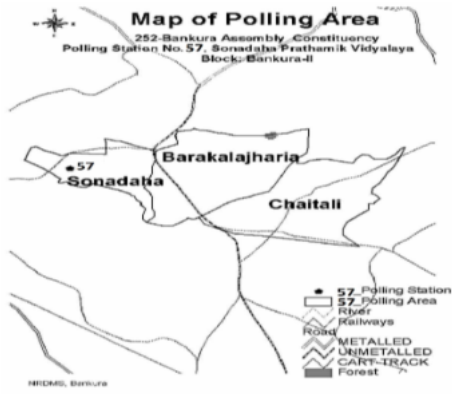

Nazri Naksha