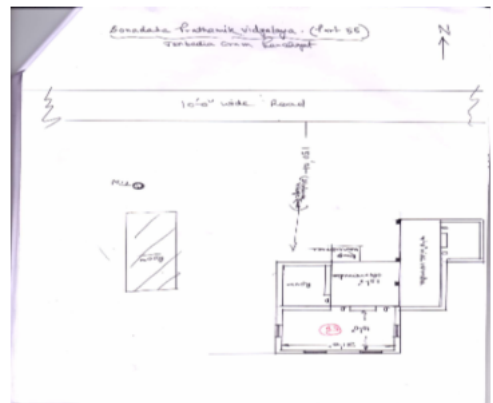

নির্বাচক নিবন্ধন আধিকারিকের স্বাক্ষর

Nazri Naksha

Google Map View

Polling Station Building Front View

Polling Station Front View

Cad View

Key MAP View

|  |                  |            |  |                  |            |  |                  |            |
|--|------------------|------------|--|------------------|------------|--|------------------|------------|
| 1<br>নাম : সমাপ্তি কুণ্ড ঘোষ<br>স্বামীর নাম: উজ্জল ঘোষ<br>বাড়ির নং : n0699<br>বয়স : 27 লিঙ্গ : মহিলা | NFN2108124       | ফটো উপলব্ধ | 2<br>নাম : শেখর কর্মকার<br>পিতার নাম: সনাতন কর্মকার<br>বাড়ির নং : n0000<br>বয়স : 69 লিঙ্গ : পুরুষ        | BRD1582006       | ফটো উপলব্ধ | 3<br>নাম : বৈজয়ন্তী কর্মকার<br>স্বামীর নাম: ময়েল কর্মকার<br>বাড়ির নং : n0000<br>বয়স : 39 লিঙ্গ : মহিলা | BRD2812436       | ফটো উপলব্ধ |
| 4<br>নাম : ময়েল কর্মকার<br>পিতার নাম: শেখর কর্মকার<br>বাড়ির নং : n0000<br>বয়স : 41 লিঙ্গ : পুরুষ    | BRD2812428       | ফটো উপলব্ধ | 5<br>নাম : হীরা কর্মকার<br>স্বামীর নাম: শেখর কর্মকার<br>বাড়ির নং : n0000<br>বয়স : 65 লিঙ্গ : মহিলা       | NFN2318103       | ফটো উপলব্ধ | 6<br>নাম : মিরলা গরাই<br>স্বামীর নাম: ভাগবত গরাই<br>বাড়ির নং : n0028<br>বয়স : 64 লিঙ্গ : মহিলা           | NFN2563906       | ফটো উপলব্ধ |
| 7<br>নাম : সন্দীপ গরাই<br>পিতার নাম: মৃত্যুঞ্জয় গরাই<br>বাড়ির নং : n0028<br>বয়স : 22 লিঙ্গ : পুরুষ  | NFN2571362       | ফটো উপলব্ধ | 8<br>নাম : বিকাশ গরাই<br>পিতার নাম: ভগবত গরাই<br>বাড়ির নং : n0028<br>বয়স : 32 লিঙ্গ : পুরুষ              | NFN1973924       | ফটো উপলব্ধ | 9<br>নাম : মানস গরাই<br>পিতার নাম: ভাগবত গরাই<br>বাড়ির নং : 0028<br>বয়স : 27 লিঙ্গ : পুরুষ               | NFN2068153       | ফটো উপলব্ধ |
| 10<br>নাম : পিঙ্কি গরাই<br>স্বামীর নাম: বিকাশ গরাই<br>বাড়ির নং : n0028<br>বয়স : 28 লিঙ্গ : মহিলা     | NFN2422301       | ফটো উপলব্ধ | 11<br>নাম : সমিত গরাই<br>পিতার নাম: জিতেন গরাই<br>বাড়ির নং : N0028<br>বয়স : 26 লিঙ্গ : পুরুষ             | NFN2148468       | ফটো উপলব্ধ | 12<br>নাম : অর্চনা গরাই<br>স্বামীর নাম: জিতেন গরাই<br>বাড়ির নং : n0028<br>বয়স : 50 লিঙ্গ : মহিলা         | WB/35/251/495670 | ফটো উপলব্ধ |
| 13<br>নাম : জিতেন গরাই<br>পিতার নাম: করালী গরাই<br>বাড়ির নং : n0028<br>বয়স : 51 লিঙ্গ : পুরুষ        | WB/35/251/495669 | ফটো উপলব্ধ | 14<br>নাম : ভাগবত গরাই<br>পিতার নাম: করালী গরাই<br>বাড়ির নং : n0028<br>বয়স : 64 লিঙ্গ : পুরুষ            | WB/35/251/495676 | ফটো উপলব্ধ | 15<br>নাম : যাদব গরাই<br>পিতার নাম: ফটিক গরাই<br>বাড়ির নং : n0028<br>বয়স : 40 লিঙ্গ : পুরুষ              | BRD2966059       | ফটো উপলব্ধ |
| 16<br>নাম : মালা গরাই<br>স্বামীর নাম: মাধব গরাই<br>বাড়ির নং : n0028<br>বয়স : 38 লিঙ্গ : মহিলা        | NFN0213348       | ফটো উপলব্ধ | 17<br>নাম : মাধব গরাই<br>পিতার নাম: ফটিক গরাই<br>বাড়ির নং : n0028<br>বয়স : 44 লিঙ্গ : পুরুষ              | BRD2334829       | ফটো উপলব্ধ | 18<br>নাম : আরতী গরাই<br>স্বামীর নাম: ফটিক গরাই<br>বাড়ির নং : n0028<br>বয়স : 69 লিঙ্গ : মহিলা            | BRD3175072       | ফটো উপলব্ধ |
| 19<br>নাম : ফটিক গরাই<br>পিতার নাম: করালী গরাই<br>বাড়ির নং : n0028<br>বয়স : 73 লিঙ্গ : পুরুষ         | WB/35/251/495098 | ফটো উপলব্ধ | 20<br>নাম : রিঙ্কু গরাই<br>স্বামীর নাম: মৃত্যুঞ্জয় গরাই<br>বাড়ির নং : n0028<br>বয়স : 39 লিঙ্গ : মহিলা   | BRD2966067       | ফটো উপলব্ধ | 21<br>নাম : মৃত্যুঞ্জয় গরাই<br>মায়ের নাম: বিলাসী গরাই<br>বাড়ির নং : n0028<br>বয়স : 41 লিঙ্গ : পুরুষ    | NFN0213322       | ফটো উপলব্ধ |
| 22<br>নাম : নিলীমা ঘোষ<br>স্বামীর নাম: অচিন্ত ঘোষ<br>বাড়ির নং : n0042<br>বয়স : 53 লিঙ্গ : মহিলা      | NFN1614015       | ফটো উপলব্ধ | 23<br>নাম : গীতাবালা দিয়াসী<br>স্বামীর নাম: তীর্থ দিয়াসী<br>বাড়ির নং : n0042<br>বয়স : 66 লিঙ্গ : মহিলা | WB/35/251/495096 | ফটো উপলব্ধ | 24<br>নাম : অঞ্জন কৃষ্ণ ঘোষ<br>পিতার নাম: লাল মোহন ঘোষ<br>বাড়ির নং : n0040<br>বয়স : 31 লিঙ্গ : পুরুষ     | NFN1752385       | ফটো উপলব্ধ |
| 25<br>নাম : কুমা ঘোষ<br>স্বামীর নাম: অচিন্ত ঘোষ<br>বাড়ির নং : n0040<br>বয়স : 37 লিঙ্গ : মহিলা        | NFN1509033       | ফটো উপলব্ধ | 26<br>নাম : অচিন্তা ঘোষ<br>পিতার নাম: মথুর ঘোষ<br>বাড়ির নং : n0040<br>বয়স : 40 লিঙ্গ : পুরুষ             | BRD2966034       | ফটো উপলব্ধ | 27<br>নাম : উমা ঘোষ<br>স্বামীর নাম: লালমোহন ঘোষ<br>বাড়ির নং : n0040<br>বয়স : 50 লিঙ্গ : মহিলা            | WB/35/251/495164 | ফটো উপলব্ধ |
| 28<br>নাম : লালমোহন ঘোষ<br>পিতার নাম: মথুর ঘোষ<br>বাড়ির নং : n0040<br>বয়স : 51 লিঙ্গ : পুরুষ         | WB/35/251/495538 | ফটো উপলব্ধ | 29<br>নাম : নন্দিতা ঘোষ<br>স্বামীর নাম: অরুণ ঘোষ<br>বাড়ির নং : n0039<br>বয়স : 41 লিঙ্গ : মহিলা           | NFN1215094       | ফটো উপলব্ধ | 30<br>নাম : অরুণ ঘোষ<br>পিতার নাম: অরবিন্দ ঘোষ<br>বাড়ির নং : n0039<br>বয়স : 46 লিঙ্গ : পুরুষ             | BRD1768878       | ফটো উপলব্ধ |