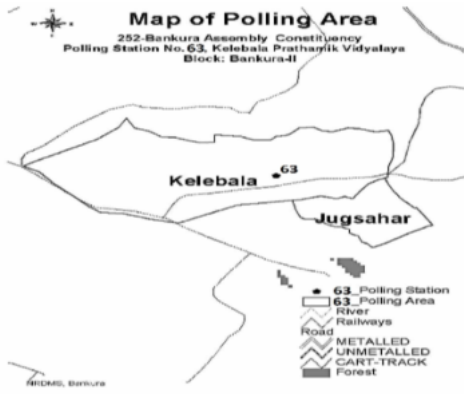

Nazri Naksha