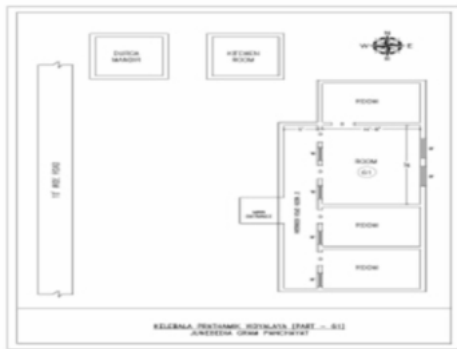

নির্বাচক নিবন্ধন আধিকারিকের স্বাক্ষর

Nazri Naksha

Google Map View

Polling Station Building Front View

Polling Station Front View

Cad View

Key MAP View

বিধানসভা নির্বাচনক্ষেত্রের নং, নাম : 252-বাঁকুড়া
ভাগ নং, নাম : 1-গ্রাম-কেলেবলা, পোঃ- বনকাটা