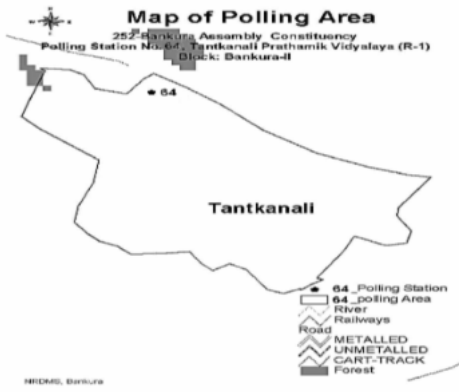

Nazri Naksha