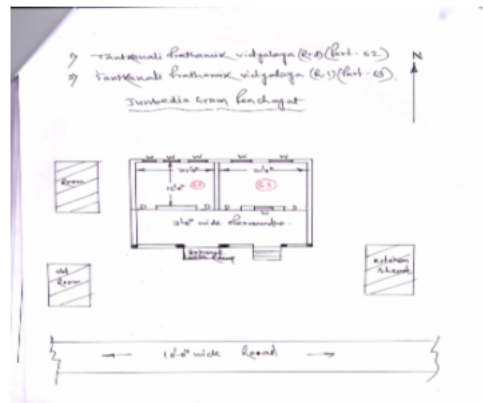

নির্বাচক নিবন্ধন আধিকারিকের স্বাক্ষর

Nazri Naksha

Google Map View

Polling Station Building Front View

Polling Station Front View

Cad View

Key MAP View

বিধানসভা নির্বাচনক্ষেত্রের নং, নাম : 252-বাঁকুড়া
ভাগ নং, নাম : 1-গ্রাম-তাঁতকানালী, পোঃ- বনকাটা