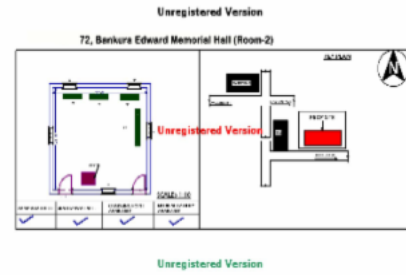

নির্বাচক নিবন্ধন আধিকারিকের স্বাক্ষর

Nazri Naksha

Google Map View

Polling Station Building Front View

Polling Station Front View

Cad View

Key MAP View

বিধানসভা নির্বাচনক্ষেত্রের নং, নাম : 252-বাঁকুড়া
ভাগ নং, নাম : 1-কাজী মহল্লা, কোতয়ালি, হাসনাবাদি (আংশিক)