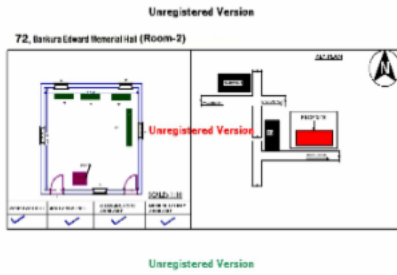

নির্বাচক নিবন্ধন আধিকারিকের স্বাক্ষর

Nazri Naksha

Google Map View

Polling Station Building Front View

Polling Station Front View

Cad View

Key MAP View

বিধানসভা নির্বাচনক্ষেত্রের নং, নাম : 252-বাঁকুড়া
ভাগ নং, নাম : 1-কাজী মহল্লা, কোতয়ালি, হাসনাবাদি (আংশিক)