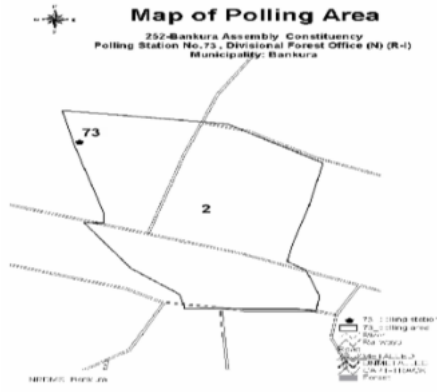

Nazri Naksha