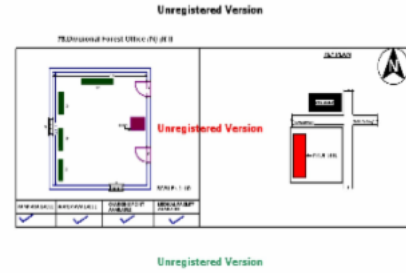

নির্বাচক নিবন্ধন আধিকারিকের স্বাক্ষর

Nazri Naksha

Google Map View

Polling Station Building Front View

Polling Station Front View

Cad View

Key MAP View

1	WB/35/251/297088	নাম : দীনেশ সেন পিতার নাম: চণ্ডীচরন সেন বাড়ির নং : n0088 বয়স : 57 লিঙ্গ : পুরুষ	ফটো উপলব্ধ	2	WB/35/251/297021	নাম : কল্যাণী নন্দী স্বামীর নাম: অমিয়কুমার নন্দী বাড়ির নং : n0088 বয়স : 76 লিঙ্গ : মহিলা	ফটো উপলব্ধ	3	BRD1744630	নাম : ইভা সেন স্বামীর নাম: দীনেশ সেন বাড়ির নং : n0088 বয়স : 50 লিঙ্গ : মহিলা	ফটো উপলব্ধ
4	NFN2427839	নাম : বিপ্লব নন্দী পিতার নাম: তাপস কুমার নন্দী বাড়ির নং : এন0082 বয়স : 23 লিঙ্গ : পুরুষ	ফটো উপলব্ধ	5	NFN2069797	নাম : সর্মপিতা সেন পিতার নাম: দীনেশ সেন বাড়ির নং : N0088 বয়স : 28 লিঙ্গ : মহিলা	ফটো উপলব্ধ	6	NFN2298834	নাম : তাপসকুমার পিতার নাম: অমিয় কুমার বাড়ির নং : n0088 বয়স : 53 লিঙ্গ : পুরুষ	ফটো উপলব্ধ
7	BRD1744614	নাম : বানী নন্দী স্বামীর নাম: তাপস কুমার নন্দী বাড়ির নং : n0088 বয়স : 48 লিঙ্গ : মহিলা	ফটো উপলব্ধ	8	BRD3211851	নাম : চৈতালী দাস (রজক) স্বামীর নাম: সোমনাথ দাস বাড়ির নং : n0168 বয়স : 42 লিঙ্গ : মহিলা	ফটো উপলব্ধ	Q	BRD3211877	নাম : সিদ্ধার্থ আগরওয়াল পিতার নাম: ভগবান আগরওয়াল বাড়ির নং : বয়স : 38 লিঙ্গ : পুরুষ	ফটো উপলব্ধ
10	NFN2427870	নাম : ঈশানী রায় মায়ের নাম: ইন্দ্রানী রায় বাড়ির নং : এন0052 বয়স : 24 লিঙ্গ : মহিলা	ফটো উপলব্ধ	11	NFN2328128	নাম : স্বপন আচ্য পিতার নাম: মুতুয়ঞ্জয় আচ্য বাড়ির নং : n0052 বয়স : 71 লিঙ্গ : পুরুষ	ফটো উপলব্ধ	12	BRD2670115	নাম : গীতা আচ্য পিতার নাম: সুখময় আচ্য বাড়ির নং : n0050 বয়স : 80 লিঙ্গ : মহিলা	ফটো উপলব্ধ
13	NFN2408631	নাম : বন্দনা আচ্য স্বামীর নাম: সুশীল আচ্য বাড়ির নং : n0050 বয়স : 73 লিঙ্গ : মহিলা	ফটো উপলব্ধ	14	NFN2427862	নাম : সুমনা পাল মায়ের নাম: জ্যোৎস্না পাল বাড়ির নং : এন0052 বয়স : 27 লিঙ্গ : মহিলা	ফটো উপলব্ধ	15	NFN2427920	নাম : রাক্তিম দত্ত মায়ের নাম: রেবারানী দত্ত বাড়ির নং : এন0050 বয়স : 23 লিঙ্গ : পুরুষ	ফটো উপলব্ধ
16	BRD2670099	নাম : উমা আচ্য স্বামীর নাম: অমলা আচ্য বাড়ির নং : n0141 বয়স : 66 লিঙ্গ : মহিলা	ফটো উপলব্ধ	17	NFN1619626	নাম : মিঠু আচ্য স্বামীর নাম: গণেশ আচ্য বাড়ির নং : n0052 বয়স : 32 লিঙ্গ : মহিলা	ফটো উপলব্ধ	18	NFN1619766	নাম : সুজাতা আচ্য স্বামীর নাম: রানা আচ্য বাড়ির নং : n0052 বয়স : 32 লিঙ্গ : মহিলা	ফটো উপলব্ধ
19	NFN1619642	নাম : পার্বতী আচ্য স্বামীর নাম: সোমনাথ আচ্য বাড়ির নং : n0052 বয়স : 33 লিঙ্গ : মহিলা	ফটো উপলব্ধ	20	NFN1619949	নাম : পূর্ণিমা আচ্য স্বামীর নাম: অজয় আচ্য বাড়ির নং : n0052 বয়স : 38 লিঙ্গ : মহিলা	ফটো উপলব্ধ	21	NFN1619600	নাম : করুণা আচ্য স্বামীর নাম: রাজু আচ্য বাড়ির নং : n0052 বয়স : 34 লিঙ্গ : মহিলা	ফটো উপলব্ধ
22	WB/35/251/297242	নাম : রাজু আচ্য পিতার নাম: ফটিক আচ্য বাড়ির নং : n0052 বয়স : 49 লিঙ্গ : পুরুষ	ফটো উপলব্ধ	23	BRD2217982	নাম : শুভদীপ আচ্য পিতার নাম: সুশীল আচ্য বাড়ির নং : n0050 বয়স : 42 লিঙ্গ : পুরুষ	ফটো উপলব্ধ	24	NFN2525319	নাম : মাদুরী মহন্ত অন্যান্য: রাজু আচ্য বাড়ির নং : এন0052 বয়স : 73 লিঙ্গ : মহিলা	ফটো উপলব্ধ
25	NFN2398832	নাম : সানি আচ্য পিতার নাম: রাজু আচ্য বাড়ির নং : N0065 বয়স : 25 লিঙ্গ : পুরুষ	ফটো উপলব্ধ	26	NFN2427938	নাম : শঙ্কর নন্দী পিতার নাম: কৃষ্ণ নন্দী বাড়ির নং : এন0052 বয়স : 59 লিঙ্গ : পুরুষ	ফটো উপলব্ধ	27	NFN2427979	নাম : সোহন পাল মায়ের নাম: জ্যোৎস্না পাল বাড়ির নং : এন0050 বয়স : 23 লিঙ্গ : পুরুষ	ফটো উপলব্ধ
28	NFN1761535	নাম : রিঙ্কি দাস বাউরী স্বামীর নাম: সুশান্ত চন্দ বাড়ির নং : এন0050 বয়স : 31 লিঙ্গ : মহিলা	ফটো উপলব্ধ	29	NFN1487818	নাম : রাণা আচ্য পিতার নাম: স্বপনকুমার আচ্য বাড়ির নং : n0052 বয়স : 41 লিঙ্গ : পুরুষ	ফটো উপলব্ধ	30	WB/35/251/297566	নাম : বিজলী আচ্য স্বামীর নাম: স্বপন আচ্য বাড়ির নং : n0052 বয়স : 62 লিঙ্গ : মহিলা	ফটো উপলব্ধ