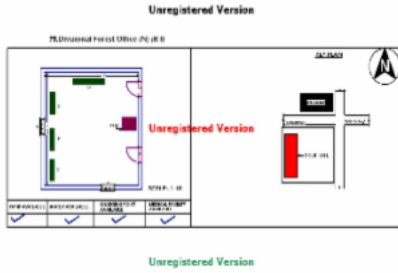

নির্বাচক নিবন্ধন আধিকারিকের স্বাক্ষর

Nazri Naksha

Google Map View

Polling Station Building Front View

Polling Station Front View

Cad View

Key MAP View

1	WB/35/251/297088	নাম : দীনেশ সেন পিতার নাম: চণ্ডীচরন সেন বাড়ির নং : n0088 বয়স : 57 লিঙ্গ : পুরুষ	ফটো উপলব্ধ	2	WB/35/251/297021	নাম : কল্যাণী নন্দী স্বামীর নাম: অমিয়কুমার নন্দী বাড়ির নং : n0088 বয়স : 76 লিঙ্গ : মহিলা	ফটো উপলব্ধ	3	BRD1744630	নাম : ইভা সেন স্বামীর নাম: দীনেশ সেন বাড়ির নং : n0088 বয়স : 50 লিঙ্গ : মহিলা	ফটো উপলব্ধ
4	NFN2427839	নাম : বিপ্লব নন্দী পিতার নাম: তাপস কুমার নন্দী বাড়ির নং : এন0082 বয়স : 23 লিঙ্গ : পুরুষ	ফটো উপলব্ধ	5	NFN2069797	নাম : সর্মপিতা সেন পিতার নাম: দীনেশ সেন বাড়ির নং : N0088 বয়স : 28 লিঙ্গ : মহিলা	ফটো উপলব্ধ	6	NFN2298834	নাম : তাপসকুমার পিতার নাম: অমিয় কুমার বাড়ির নং : n0088 বয়স : 53 লিঙ্গ : পুরুষ	ফটো উপলব্ধ
7	BRD1744614	নাম : বানী নন্দী স্বামীর নাম: তাপস কুমার নন্দী বাড়ির নং : n0088 বয়স : 48 লিঙ্গ : মহিলা	ফটো উপলব্ধ	8	BRD3211851	নাম : চৈতালী দাস (রজক) স্বামীর নাম: সোমনাথ দাস বাড়ির নং : n0168 বয়স : 42 লিঙ্গ : মহিলা	ফটো উপলব্ধ	Q	BRD3211877	নাম : সিদ্ধার্থ আগরওয়াল পিতার নাম: ভগবান আগরওয়াল বাড়ির নং : বয়স : 38 লিঙ্গ : পুরুষ	ফটো উপলব্ধ
10	NFN2427870	নাম : ঈশানী রায় মায়ের নাম: ইন্দ্রানী রায় বাড়ির নং : এন0052 বয়স : 24 লিঙ্গ : মহিলা	ফটো উপলব্ধ	11	NFN2328128	নাম : স্বপন আচ্য পিতার নাম: মুতুয়ঞ্জয় আচ্য বাড়ির নং : n0052 বয়স : 71 লিঙ্গ : পুরুষ	ফটো উপলব্ধ	12	BRD2670115	নাম : গীতা আচ্য পিতার নাম: সুখময় আচ্য বাড়ির নং : n0050 বয়স : 80 লিঙ্গ : মহিলা	ফটো উপলব্ধ
13	NFN2408631	নাম : বন্দনা আচ্য স্বামীর নাম: সুশীল আচ্য বাড়ির নং : n0050 বয়স : 73 লিঙ্গ : মহিলা	ফটো উপলব্ধ	14	NFN2427862	নাম : সুমনা পাল মায়ের নাম: জ্যোৎস্না পাল বাড়ির নং : এন0052 বয়স : 27 লিঙ্গ : মহিলা	ফটো উপলব্ধ	15	NFN2427920	নাম : রাক্তিম দত্ত মায়ের নাম: রেবারানী দত্ত বাড়ির নং : এন0050 বয়স : 23 লিঙ্গ : পুরুষ	ফটো উপলব্ধ
16	BRD2670099	নাম : উমা আচ্য স্বামীর নাম: অমলা আচ্য বাড়ির নং : n0141 বয়স : 66 লিঙ্গ : মহিলা	ফটো উপলব্ধ	17	NFN1619626	নাম : মিঠু আচ্য স্বামীর নাম: গণেশ আচ্য বাড়ির নং : n0052 বয়স : 32 লিঙ্গ : মহিলা	ফটো উপলব্ধ	18	NFN1619766	নাম : সুজাতা আচ্য স্বামীর নাম: রানা আচ্য বাড়ির নং : n0052 বয়স : 32 লিঙ্গ : মহিলা	ফটো উপলব্ধ
19	NFN1619642	নাম : পার্বতী আচ্য স্বামীর নাম: সোমনাথ আচ্য বাড়ির নং : n0052 বয়স : 33 লিঙ্গ : মহিলা	ফটো উপলব্ধ	20	NFN1619949	নাম : পূর্ণিমা আচ্য স্বামীর নাম: অজয় আচ্য বাড়ির নং : n0052 বয়স : 38 লিঙ্গ : মহিলা	ফটো উপলব্ধ	21	NFN1619600	নাম : করুণা আচ্য স্বামীর নাম: রাজু আচ্য বাড়ির নং : n0052 বয়স : 34 লিঙ্গ : মহিলা	ফটো উপলব্ধ
22	WB/35/251/297242	নাম : রাজু আচ্য পিতার নাম: ফটিক আচ্য বাড়ির নং : n0052 বয়স : 49 লিঙ্গ : পুরুষ	ফটো উপলব্ধ	23	BRD2217982	নাম : শুভদীপ আচ্য পিতার নাম: সুশীল আচ্য বাড়ির নং : n0050 বয়স : 42 লিঙ্গ : পুরুষ	ফটো উপলব্ধ	24	NFN2525319	নাম : মাদুরী মহন্ত অন্যান্য: রাজু আচ্য বাড়ির নং : এন0052 বয়স : 73 লিঙ্গ : মহিলা	ফটো উপলব্ধ
25	NFN2398832	নাম : সানি আচ্য পিতার নাম: রাজু আচ্য বাড়ির নং : N0065 বয়স : 25 লিঙ্গ : পুরুষ	ফটো উপলব্ধ	26	NFN2427938	নাম : শঙ্কর নন্দী পিতার নাম: কৃষ্ণ নন্দী বাড়ির নং : এন0052 বয়স : 59 লিঙ্গ : পুরুষ	ফটো উপলব্ধ	27	NFN2427979	নাম : সোহন পাল মায়ের নাম: জ্যোৎস্না পাল বাড়ির নং : এন0050 বয়স : 23 লিঙ্গ : পুরুষ	ফটো উপলব্ধ
28	NFN1761535	নাম : রিঙ্কি দাস বাউরী স্বামীর নাম: সুশান্ত চন্দ বাড়ির নং : এন0050 বয়স : 31 লিঙ্গ : মহিলা	ফটো উপলব্ধ	29	NFN1487818	নাম : রাণা আচ্য পিতার নাম: স্বপনকুমার আচ্য বাড়ির নং : n0052 বয়স : 41 লিঙ্গ : পুরুষ	ফটো উপলব্ধ	30	WB/35/251/297566	নাম : বিজলী আচ্য স্বামীর নাম: স্বপন আচ্য বাড়ির নং : n0052 বয়স : 62 লিঙ্গ : মহিলা	ফটো উপলব্ধ