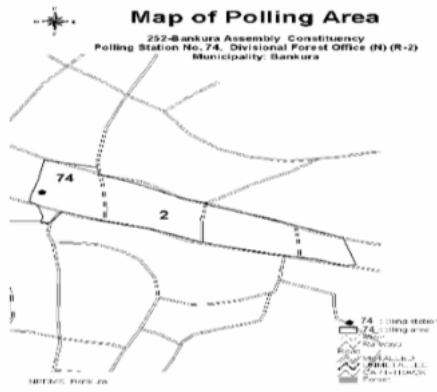

Nazri Naksha