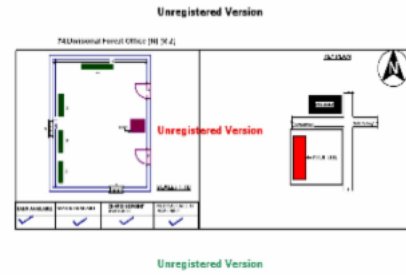

নির্বাচক নিবন্ধন আধিকারিকের স্বাক্ষর

Nazri Naksha

Google Map View

Polling Station Building Front View

Polling Station Front View

Cad View

Key MAP View

1 নাম : রামাবতার আগরওয়াল পিতার নাম: হরিরাম আগরওয়াল বাড়ির নং : n0002 বয়স : 72 লিঙ্গ : পুরুষ	WB/35/251/315437	2 নাম : গীতাদেবী আগরওয়াল স্বামীর নাম: পবন আগরওয়াল বাড়ির নং : n0002 বয়স : 58 লিঙ্গ : মহিলা	BRD1745744	3 নাম : পবন আগরওয়াল পিতার নাম: হরিরাম আগরওয়াল বাড়ির নং : n0002 বয়স : 62 লিঙ্গ : পুরুষ	WB/35/251/315208
4 নাম : সরিতা আগরওয়াল স্বামীর নাম: দীনদয়াল আগরওয়াল বাড়ির নং : n0002 বয়স : 60 লিঙ্গ : মহিলা	BRD1745751	5 নাম : দীনদয়াল আগরওয়াল পিতার নাম: হরিরাম আগরওয়াল বাড়ির নং : n0002 বয়স : 68 লিঙ্গ : পুরুষ	NFN2773638	6 নাম : রবীন্দ্র আগরওয়াল পিতার নাম: রামাবতার আগরওয়াল বাড়ির নং : n0002 বয়স : 49 লিঙ্গ : পুরুষ	BRD1760370
7 নাম : মঞ্জুলতা আগরওয়াল স্বামীর নাম: রামাবতার আগরওয়াল বাড়ির নং : n0002 বয়স : 68 লিঙ্গ : মহিলা	WB/35/251/315436	8 নাম : মহেশ আগরওয়াল পিতার নাম: হরিরাম আগরওয়াল বাড়ির নং : n0002 বয়স : 61 লিঙ্গ : পুরুষ	BRD2671568	9 নাম : মনীষা আগরওয়াল স্বামীর নাম: মহেশ আগরওয়াল বাড়ির নং : n0002 বয়স : 52 লিঙ্গ : মহিলা	BRD1745736
10 নাম : চৈতালী আগরওয়াল স্বামীর নাম: সিদ্ধার্থ আগরওয়াল বাড়ির নং : n0174 বয়স : 40 লিঙ্গ : মহিলা	BRD2936839	11 নাম : রজনী আগরওয়াল স্বামীর নাম: শীউ ভগবান আগরওয়াল বাড়ির নং : n0145 বয়স : 62 লিঙ্গ : মহিলা	NFN2625291	12 নাম : কীর্তি আগরওয়াল পিতার নাম: মহেশ আগরওয়াল বাড়ির নং : n0002 বয়স : 29 লিঙ্গ : মহিলা	NFN1977628
13 নাম : রানী কুণ্ডু মায়ের নাম: আল্লা কুণ্ডু বাড়ির নং : এন0002 বয়স : 24 লিঙ্গ : মহিলা	NFN2428340	14 নাম : অরবিন্দ আগরওয়াল পিতার নাম: রামাবতার আগরওয়াল বাড়ির নং : কুচকুচিয়া রোড বয়স : 48 লিঙ্গ : পুরুষ	BRD3113602	15 নাম : পূজা আগরওয়াল পিতার নাম: শেওয়া ভগবান আগরওয়াল বাড়ির নং : এন0145 বয়স : 27 লিঙ্গ : মহিলা	NFN2604114
16 নাম : চেতন আগরওয়াল পিতার নাম: মহেশ আগরওয়াল বাড়ির নং : n0193 বয়স : 27 লিঙ্গ : পুরুষ	NFN2105609	17 নাম : কালিচরন আজমেরিয়া পিতার নাম: রামচন্দ্র আজমেরিয়া বাড়ির নং : n0177 বয়স : 67 লিঙ্গ : পুরুষ	NFN2045680	18 নাম : সীমা আজমেরিয়া (কুমারী) স্বামীর নাম: কালিচরন আজমেরিয়া বাড়ির নং : n0178 বয়স : 51 লিঙ্গ : মহিলা	NFN2045698
19 নাম : রচনা কুমারী মায়ের নাম: সীমা আজমেরিয়া কুমারী বাড়ির নং : এন0178 বয়স : 25 লিঙ্গ : মহিলা	NFN2525707	20 নাম : রাজ আঁশ পিতার নাম: অনাথবন্ধু আঁশ বাড়ির নং : n0134 বয়স : 55 লিঙ্গ : পুরুষ	NFN1367085	21 নাম : সঞ্জয় আঁশ পিতার নাম: অনাথ আঁশ বাড়ির নং : n0134 বয়স : 53 লিঙ্গ : পুরুষ	BRD3113586
22 নাম : আল্লা কুণ্ডু স্বামীর নাম: রবিলোচন কুণ্ডু বাড়ির নং : n0069 বয়স : 53 লিঙ্গ : মহিলা	WB/35/251/315380	23 নাম : চন্দনা কুণ্ডু স্বামীর নাম: দেবপ্রসাদ কুণ্ডু বাড়ির নং : n0151 বয়স : 46 লিঙ্গ : মহিলা	BRD3113685	24 নাম : দেবপ্রসাদ কুণ্ডু পিতার নাম: ধীরেন্দ্রনাথ কুণ্ডু বাড়ির নং : n0136 বয়স : 55 লিঙ্গ : পুরুষ	WB/35/251/315103
25 নাম : রচনা কুণ্ডু পিতার নাম: রামদুলাল কুণ্ডু বাড়ির নং : n0069 বয়স : 32 লিঙ্গ : মহিলা	NFN1757293	26 নাম : ঋণা কুণ্ডু স্বামীর নাম: রামদুলাল কুণ্ডু বাড়ির নং : n0069 বয়স : 52 লিঙ্গ : মহিলা	BRD2671675	27 নাম : রামদুলাল কুণ্ডু পিতার নাম: কালিপদ কুণ্ডু বাড়ির নং : n0069 বয়স : 57 লিঙ্গ : পুরুষ	BRD2671667
28 নাম : মনিমালা কুণ্ডু স্বামীর নাম: পরেশনাথ কুণ্ডু বাড়ির নং : n0069 বয়স : 46 লিঙ্গ : মহিলা	BRD2671683	29 নাম : পরেশনাথ কুণ্ডু পিতার নাম: কালিপদ কুণ্ডু বাড়ির নং : n0069 বয়স : 59 লিঙ্গ : পুরুষ	BRD2671659	30 নাম : ঝুমা কুণ্ডু স্বামীর নাম: সুরত কুণ্ডু বাড়ির নং : n0017 বয়স : 53 লিঙ্গ : মহিলা	WB/35/243/504053