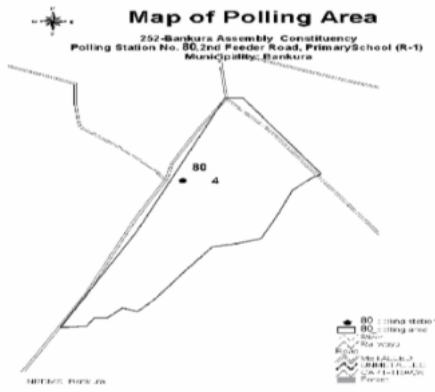

Nazri Naksha