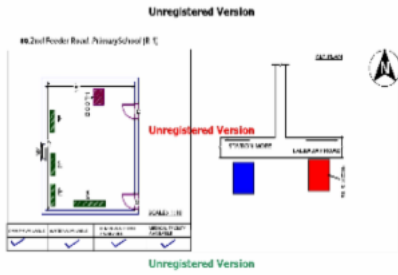

নির্বাচক নিবন্ধন আধিকারিকের স্বাক্ষর

Nazri Naksha

Google Map View

Polling Station Building Front View

Polling Station Front View

Cad View

Key MAP View

1	WB/35/251/384293	নাম : ললিতাদেবী আগরওয়ালা স্বামীর নাম: ওমপ্রকাশ আগরওয়ালা বাড়ির নং : n0174 বয়স : 76 লিঙ্গ : মহিলা	ফটো উপলব্ধ	2	WB/35/251/384401	নাম : সঞ্জীব আগরওয়ালা স্বামীর নাম: ওমপ্রকাশ আগরওয়ালা বাড়ির নং : n0174 বয়স : 55 লিঙ্গ : পুরুষ	ফটো উপলব্ধ	3	WB/35/251/384404	নাম : বন্দনা আগরওয়ালা স্বামীর নাম: সঞ্জীব আগরওয়ালা বাড়ির নং : n0174 বয়স : 53 লিঙ্গ : মহিলা	ফটো উপলব্ধ
4	NFN1182120	নাম : ডলি পাল (মন্ডল) স্বামীর নাম: সঞ্জীব কুমার মণ্ডল বাড়ির নং : n0175 বয়স : 37 লিঙ্গ : মহিলা	ফটো উপলব্ধ	5	NFN1369784	নাম : অজন্তা কুন্ডু স্বামীর নাম: রামেশ্বর কুন্ডু বাড়ির নং : n0217 বয়স : 36 লিঙ্গ : মহিলা	ফটো উপলব্ধ	6	NFN2260891	নাম : গৌতম কুণ্ডু পিতার নাম: দেবদাস কুণ্ডু বাড়ির নং : n0057 বয়স : 57 লিঙ্গ : পুরুষ	ফটো উপলব্ধ
7	NFN2260909	নাম : তাপসী কুন্ডু পিতার নাম: দেবদাস কুন্ডু বাড়ির নং : n0057 বয়স : 51 লিঙ্গ : মহিলা	ফটো উপলব্ধ	8	BRD1670991	নাম : রামেশ্বর কুণ্ডু পিতার নাম: সুনীল কুন্ডু বাড়ির নং : n0217 বয়স : 48 লিঙ্গ : পুরুষ	ফটো উপলব্ধ	9	BRD2728053	নাম : আশিস কুমার কুণ্ডু পিতার নাম: শঙ্কর লাল কুণ্ডু বাড়ির নং : n0196 বয়স : 40 লিঙ্গ : পুরুষ	ফটো উপলব্ধ
10	NFN0301424	নাম : শিপ্রা কুণ্ডু স্বামীর নাম: বুদ্ধদেব কুণ্ডু বাড়ির নং : n0057 বয়স : 53 লিঙ্গ : মহিলা	ফটো উপলব্ধ	11	NFN2260800	নাম : আশুর্বালা কুণ্ডু স্বামীর নাম: দেবদাস কুণ্ডু বাড়ির নং : n0057 বয়স : 86 লিঙ্গ : মহিলা	ফটো উপলব্ধ	12	NFN2260883	নাম : বুদ্ধদেব কুন্ডু পিতার নাম: দেবদাস কুণ্ডু বাড়ির নং : n0057 বয়স : 56 লিঙ্গ : পুরুষ	ফটো উপলব্ধ
13	NFN2431427	নাম : রাজেশ্বরী কুণ্ডু পিতার নাম: বুদ্ধদেব কুণ্ডু বাড়ির নং : এন0057 বয়স : 23 লিঙ্গ : মহিলা	ফটো উপলব্ধ	14	NFN2330397	নাম : কানাইলাল কুন্ডু পিতার নাম: কমলাকান্ত কুন্ডু বাড়ির নং : n0008 বয়স : 80 লিঙ্গ : পুরুষ	ফটো উপলব্ধ	15	NFN2298990	নাম : মধুসূদন কুণ্ডু পিতার নাম: কানাই কুণ্ডু বাড়ির নং : n0077 বয়স : 55 লিঙ্গ : পুরুষ	ফটো উপলব্ধ
16	BRD1584267	নাম : মমতা কুণ্ডু স্বামীর নাম: মধুসূদন কুণ্ডু বাড়ির নং : n0077 বয়স : 50 লিঙ্গ : মহিলা	ফটো উপলব্ধ	17	NFN2260867	নাম : শম্ভু কুন্ডু পিতার নাম: কানাই কুন্ডু বাড়ির নং : n0077 বয়স : 57 লিঙ্গ : পুরুষ	ফটো উপলব্ধ	18	BRD1686732	নাম : অনিমা কুণ্ডু স্বামীর নাম: কানাইলাল কুণ্ডু বাড়ির নং : n0026 বয়স : 72 লিঙ্গ : মহিলা	ফটো উপলব্ধ
19	NFN2609147	নাম : সুমনা কারক পিতার নাম: পরিমল কারক বাড়ির নং : এন0026 বয়স : 21 লিঙ্গ : মহিলা	ফটো উপলব্ধ	20	BRD2271484	নাম : শ্যামল সিংহ পিতার নাম: মহাবীর সিংহ বাড়ির নং : ওয়ার্ড নং 4 বয়স : 48 লিঙ্গ : পুরুষ	ফটো উপলব্ধ	21	NFN1979855	নাম : অপর্ণা কুণ্ডু (পাল) স্বামীর নাম: শুভাশীষ কুণ্ডু বাড়ির নং : n0077 বয়স : 29 লিঙ্গ : মহিলা	ফটো উপলব্ধ
22	NFN2260859	নাম : সুপ্রিয়া কুন্ডু স্বামীর নাম: শম্ভু কুন্ডু বাড়ির নং : n0077 বয়স : 52 লিঙ্গ : মহিলা	ফটো উপলব্ধ	23	BRD2272375	নাম : ধনঞ্জয় কুন্ডু পিতার নাম: ধ্রুবপ্রসাদ কুন্ডু বাড়ির নং : n0077 বয়স : 41 লিঙ্গ : পুরুষ	ফটো উপলব্ধ	24	NFN0301283	নাম : শম্পা কুণ্ডু স্বামীর নাম: গৌতম কুণ্ডু বাড়ির নং : n0076 বয়স : 42 লিঙ্গ : মহিলা	ফটো উপলব্ধ
25	WB/35/251/318157	নাম : রাজকুমার কুন্ডু পিতার নাম: সুনীল কুন্ডু বাড়ির নং : n0054 বয়স : 50 লিঙ্গ : পুরুষ	ফটো উপলব্ধ	26	BRD2272391	নাম : রূপালী কুন্ডু স্বামীর নাম: রাজকুমার কুন্ডু বাড়ির নং : n0054 বয়স : 46 লিঙ্গ : মহিলা	ফটো উপলব্ধ	27	BRD1687565	নাম : শঙ্কর কুন্ডু পিতার নাম: গোরাচাঁদ কুন্ডু বাড়ির নং : n0076 বয়স : 77 লিঙ্গ : পুরুষ	ফটো উপলব্ধ
28	WB/35/251/384227	নাম : মন্দিরা কুন্ডু স্বামীর নাম: শঙ্কর কুন্ডু বাড়ির নং : n0076 বয়স : 70 লিঙ্গ : মহিলা	ফটো উপলব্ধ	29	BRD1687490	নাম : দেবশীষ কুণ্ডু পিতার নাম: শংকরলাল কুণ্ডু বাড়ির নং : এন0076 বয়স : 50 লিঙ্গ : পুরুষ	ফটো উপলব্ধ	30	BRD2947422	নাম : শুভাশিস কুণ্ডু পিতার নাম: শঙ্কর কুণ্ডু বাড়ির নং : এন0085 বয়স : 42 লিঙ্গ : পুরুষ	ফটো উপলব্ধ