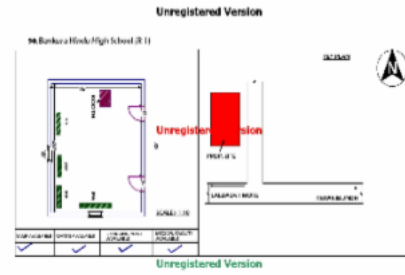

নির্বাচক নিবন্ধন আধিকারিকের স্বাক্ষর

Nazri Naksha

Google Map View

Polling Station Building Front View

Polling Station Front View

Cad View

Key MAP View

1 নাম : রুপম বেদ (গোয়েক) স্বামীর নাম: শ্যামসুন্দর গোয়েক বাড়ির নং : n0157 বয়স : 46 লিঙ্গ : মহিলা	BRD3212321 ফটো উপলব্ধ	2 নাম : জয়ন্তী আচার্য পিতার নাম: করালী আচার্য বাড়ির নং : n0045 বয়স : 49 লিঙ্গ : মহিলা	NFN0344655 ফটো উপলব্ধ	3 নাম : মৌসুমী আচার্য স্বামীর নাম: কৈলাসপতি আচার্য বাড়ির নং : n0045 বয়স : 34 লিঙ্গ : মহিলা	NFN1375203 ফটো উপলব্ধ
4 নাম : কৈলাসপতি আচার্য মায়ের নাম: কৃষ্ণা আচার্য বাড়ির নং : n0045 বয়স : 45 লিঙ্গ : পুরুষ	BRD1729573 ফটো উপলব্ধ	5 নাম : কৃষ্ণা আচার্য স্বামীর নাম: করালী আচার্য বাড়ির নং : n0045 বয়স : 61 লিঙ্গ : মহিলা	WB/35/251/339307 ফটো উপলব্ধ	6 নাম : শ্রীকান্ত আচার্য পিতার নাম: সমীর আচার্য বাড়ির নং : n0023 বয়স : 32 লিঙ্গ : পুরুষ	NFN1762491 ফটো উপলব্ধ
7 নাম : সমীর আচার্য পিতার নাম: শ্যামসুন্দর আচার্য বাড়ির নং : n0023 বয়স : 53 লিঙ্গ : পুরুষ	BRD1675222 ফটো উপলব্ধ	8 নাম : লক্ষী আচার্য পিতার নাম: চাকর আচার্য বাড়ির নং : n0023 বয়স : 86 লিঙ্গ : পুরুষ	WB/35/251/339186 ফটো উপলব্ধ	9 নাম : অমর আচার্য পিতার নাম: চাকর আচার্য বাড়ির নং : n0022 বয়স : 69 লিঙ্গ : পুরুষ	WB/35/251/339278 ফটো উপলব্ধ
10 নাম : চম্পা আচার্য পিতার নাম: কালীপদ আচার্য বাড়ির নং : n0021 বয়স : 52 লিঙ্গ : মহিলা	WB/35/251/339127 ফটো উপলব্ধ	11 নাম : রেবা আচার্য স্বামীর নাম: কালীপদ আচার্য বাড়ির নং : n0021 বয়স : 69 লিঙ্গ : মহিলা	WB/35/251/339126 ফটো উপলব্ধ	12 নাম : কালীপদ আচার্য পিতার নাম: চাকর আচার্য বাড়ির নং : n0021 বয়স : 73 লিঙ্গ : পুরুষ	WB/35/251/339125 ফটো উপলব্ধ
13 নাম : অসিত আচার্য পিতার নাম: কালীপদ আচার্য বাড়ির নং : এন0021 বয়স : 48 লিঙ্গ : পুরুষ	NFN2574929 ফটো উপলব্ধ	14 নাম : মৌসুমী আচার্য স্বামীর নাম: সমীর আচার্য বাড়ির নং : n0023 বয়স : 52 লিঙ্গ : মহিলা	WB/35/251/339328 ফটো উপলব্ধ	15 নাম : সৌরভ আচার্য পিতার নাম: সমীর আচার্য বাড়ির নং : নং023 বয়স : 25 লিঙ্গ : পুরুষ	NFN2248094 ফটো উপলব্ধ
16 নাম : বিনীতা ওবা স্বামীর নাম: বীজেন্দ্র ওবা বাড়ির নং : N 0090 বয়স : 39 লিঙ্গ : মহিলা	NFN2147056 ফটো উপলব্ধ	17 নাম : রাহুল ওবা পিতার নাম: আনন্দ ওবা বাড়ির নং : n0090 বয়স : 24 লিঙ্গ : পুরুষ	NFN2400729 ফটো উপলব্ধ	18 নাম : বীজেন্দ্র ওবা পিতার নাম: সীতারাম ওবা বাড়ির নং : n0090 বয়স : 41 লিঙ্গ : পুরুষ	BRD2937696 ফটো উপলব্ধ
19 নাম : আনন্দ ওবা পিতার নাম: সীতারাম ওবা বাড়ির নং : n0090 বয়স : 47 লিঙ্গ : পুরুষ	BRD2937704 ফটো উপলব্ধ	20 নাম : পর্ণা কুণ্ডু স্বামীর নাম: হর প্রসাদ দত্ত বাড়ির নং : 166 বয়স : 38 লিঙ্গ : মহিলা	CDK3651452 ফটো উপলব্ধ	21 নাম : শর্বরী রায় স্বামীর নাম: শোভন রায় বাড়ির নং : n0072 বয়স : 55 লিঙ্গ : মহিলা	NFN2334696 ফটো উপলব্ধ
22 নাম : শোভন কুমার রায় পিতার নাম: সন্তোষ রায় বাড়ির নং : n0072 বয়স : 66 লিঙ্গ : পুরুষ	NFN2334704 ফটো উপলব্ধ	23 নাম : শুভা কর্মকার স্বামীর নাম: সমরেন্দ্র কর্মকার বাড়ির নং : n0052 বয়স : 66 লিঙ্গ : মহিলা	NFN2334837 ফটো উপলব্ধ	24 নাম : ঋতুপর্ণা কর্মকার স্বামীর নাম: অরিন্দ্র কর্মকার বাড়ির নং : n0052 বয়স : 37 লিঙ্গ : মহিলা	NFN1230671 ফটো উপলব্ধ
25 নাম : সৌরভ কর্মকার পিতার নাম: সুরভ কর্মকার বাড়ির নং : এন0064 বয়স : 27 লিঙ্গ : পুরুষ	NFN2198463 ফটো উপলব্ধ	26 নাম : সুরভ কর্মকার পিতার নাম: অরিন্দ্র কর্মকার বাড়ির নং : n0067 বয়স : 24 লিঙ্গ : পুরুষ	NFN2400950 ফটো উপলব্ধ	27 নাম : অরিন্দ্র প্রসাদ কর্মকার পিতার নাম: মিশর কর্মকার বাড়ির নং : n0067 বয়স : 55 লিঙ্গ : পুরুষ	NFN2435113 ফটো উপলব্ধ
28 নাম : মধুরিমা কর্মকার পিতার নাম: শেখর কর্মকার বাড়ির নং : n0052 বয়স : 36 লিঙ্গ : মহিলা	NFN1136654 ফটো উপলব্ধ	29 নাম : মোনালিসা কর্মকার পিতার নাম: শেখর কর্মকার বাড়ির নং : n0052 বয়স : 42 লিঙ্গ : মহিলা	BRD2240422 ফটো উপলব্ধ	30 নাম : দেবজিৎ কর্মকার পিতার নাম: সমরেন্দ্র কর্মকার বাড়ির নং : n0052 বয়স : 38 লিঙ্গ : পুরুষ	BRD2937720 ফটো উপলব্ধ