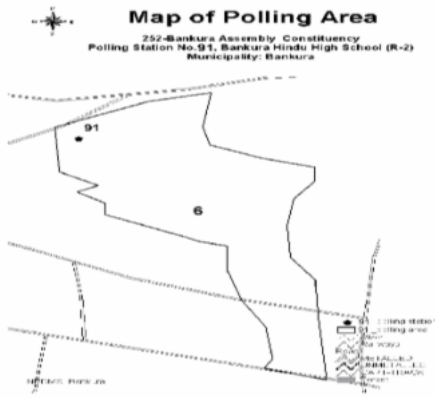

Nazri Naksha