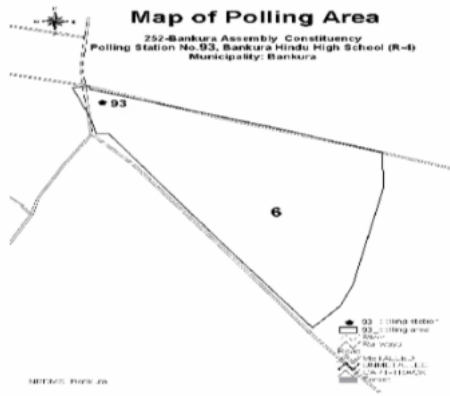

Nazri Naksha