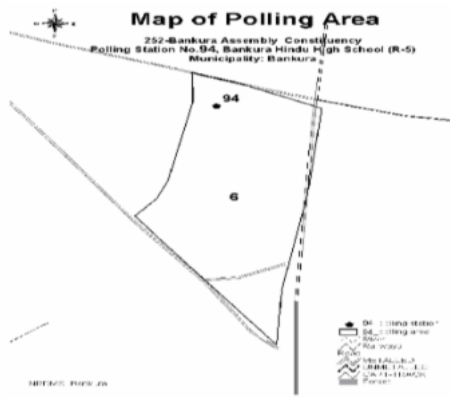

Nazri Naksha