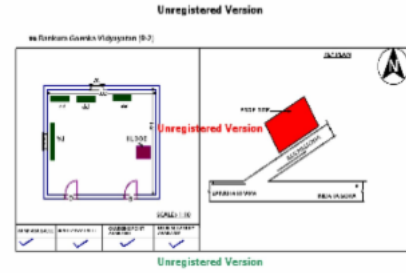

Key MAP View