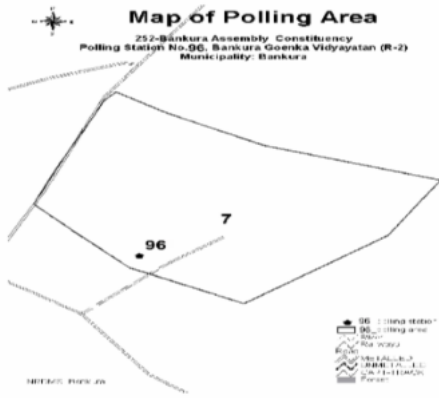

Nazri Naksha