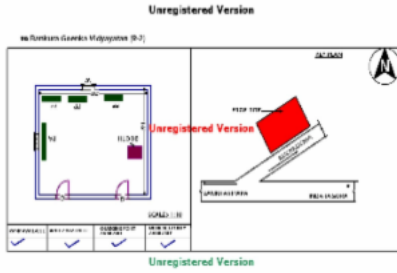

নির্বাচক নিবন্ধন আধিকারিকের স্বাক্ষর

Nazri Naksha

Google Map View

Polling Station Building Front View

Polling Station Front View

Cad View

Key MAP View

1	NFN1764521	ফটো উপলব্ধ	2	NFN2532893	ফটো উপলব্ধ	3	NFN2532976	ফটো উপলব্ধ
নাম : মনোজ আশ পিতার নাম: শঙ্কর লাল আশ বাড়ির নং : n0174 বয়স : 54 লিঙ্গ : পুরুষ			নাম : সায়নদীপ আশ পিতার নাম: মনোজ আশ বাড়ির নং : এন0174 বয়স : 22 লিঙ্গ : পুরুষ			নাম : রাজেন কুচল্যান পিতার নাম: রণজীত কুচল্যান বাড়ির নং : এন0386 বয়স : 22 লিঙ্গ : পুরুষ		
4	NFN2438273	ফটো উপলব্ধ	5	WB/35/251/363067	ফটো উপলব্ধ	6	NFN2495166	ফটো উপলব্ধ
নাম : রাকেশ কুচল্যান পিতার নাম: পার্থ কুচল্যান বাড়ির নং : এন0042 বয়স : 23 লিঙ্গ : পুরুষ			নাম : প্রতিমা কুচল্যান স্বামীর নাম: কৃপাসিকু কুচল্যান বাড়ির নং : n0042 বয়স : 81 লিঙ্গ : মহিলা			নাম : রঞ্জিত কুচল্যান পিতার নাম: কৃপাসিকু কুচল্যান বাড়ির নং : n0042 বয়স : 62 লিঙ্গ : পুরুষ		
7	WB/35/251/363068	ফটো উপলব্ধ	8	BRD3283470	ফটো উপলব্ধ	9	NFN2664936	ফটো উপলব্ধ
নাম : বেলা কুচল্যান পিতার নাম: কৃপাসিকু কুচল্যান বাড়ির নং : n0042 বয়স : 53 লিঙ্গ : মহিলা			নাম : পার্থ কুচল্যান পিতার নাম: কৃপাসিকু কুচল্যান বাড়ির নং : n0042 বয়স : 56 লিঙ্গ : পুরুষ			নাম : সুরজ কুচল্যান পিতার নাম: পার্থ কুচল্যান বাড়ির নং : এন0042 বয়স : 20 লিঙ্গ : পুরুষ		
10	NFN1376516	ফটো উপলব্ধ	11	BRD2712172	ফটো উপলব্ধ	12	WB/35/251/384198	ফটো উপলব্ধ
নাম : কৃষ্ণগোপাল কুন্ডু পিতার নাম: শুভাশীষ কুন্ডু বাড়ির নং : n0098 বয়স : 35 লিঙ্গ : পুরুষ			নাম : রামগোপাল কুন্ডু পিতার নাম: শুভাশীষ কুন্ডু বাড়ির নং : n0098 বয়স : 42 লিঙ্গ : পুরুষ			নাম : শুভাশীষ কুণ্ডু পিতার নাম: বিশ্বনাথ কুণ্ডু বাড়ির নং : n0098 বয়স : 66 লিঙ্গ : পুরুষ		
13	WB/35/251/363285	ফটো উপলব্ধ	14	NFN1137520	ফটো উপলব্ধ	15	NFN1764547	ফটো উপলব্ধ
নাম : দিপালী কুণ্ডু পিতার নাম: অমল্যরতন কুণ্ডু বাড়ির নং : n0066 বয়স : 62 লিঙ্গ : মহিলা			নাম : অতসী কুণ্ডু পিতার নাম: অজিত কুণ্ডু বাড়ির নং : n0065 বয়স : 36 লিঙ্গ : মহিলা			নাম : অয়ন কুণ্ডু পিতার নাম: অজিত কুমার কুণ্ডু বাড়ির নং : n0065 বয়স : 30 লিঙ্গ : পুরুষ		
16	WB/35/251/363548	ফটো উপলব্ধ	17	BRD1681212	ফটো উপলব্ধ	18	NFN1137611	ফটো উপলব্ধ
নাম : মাধবী রানী কুণ্ডু স্বামীর নাম: অজিত কুমার কুণ্ডু বাড়ির নং : n0065 বয়স : 60 লিঙ্গ : মহিলা			নাম : অজিত কুমার কুণ্ডু পিতার নাম: অমল্য রতন কুণ্ডু বাড়ির নং : n0065 বয়স : 73 লিঙ্গ : পুরুষ			নাম : মুনমুন কুণ্ডু স্বামীর নাম: অচিন্ত্য কুণ্ডু বাড়ির নং : n0064 বয়স : 40 লিঙ্গ : মহিলা		
19	WB/35/251/363289	ফটো উপলব্ধ	20	BRD3240827	ফটো উপলব্ধ	21	WTI0594366	ফটো উপলব্ধ
নাম : পারুলী কুণ্ডু স্বামীর নাম: অরুণ কুণ্ডু বাড়ির নং : n0064 বয়স : 66 লিঙ্গ : মহিলা			নাম : জয়দীপ কুন্ডু পিতার নাম: কৃষ্ণপদ কুন্ডু বাড়ির নং : n0019 বয়স : 37 লিঙ্গ : পুরুষ			নাম : অর্পিতা মণ্ডল (কুণ্ডু) স্বামীর নাম: আশীষ কুণ্ডু বাড়ির নং : n0019 বয়স : 36 লিঙ্গ : মহিলা		
22	BRD2709426	ফটো উপলব্ধ	23	WB/35/251/363382	ফটো উপলব্ধ	24	WB/35/251/363403	ফটো উপলব্ধ
নাম : আশীষ কুণ্ডু পিতার নাম: বিশ্বনাথ কুণ্ডু বাড়ির নং : n0019 বয়স : 44 লিঙ্গ : পুরুষ			নাম : শীলা কুণ্ডু স্বামীর নাম: গৌরীপদ কুণ্ডু বাড়ির নং : n0019 বয়স : 53 লিঙ্গ : মহিলা			নাম : গৌরীপদ কুণ্ডু পিতার নাম: জীতেন্দ্রনাথ কুণ্ডু বাড়ির নং : n0019 বয়স : 62 লিঙ্গ : পুরুষ		
25	NFN1628585	ফটো উপলব্ধ	26	WB/35/251/363381	ফটো উপলব্ধ	27	WB/35/251/363540	ফটো উপলব্ধ
নাম : সুব্রত কুণ্ডু পিতার নাম: কৃষ্ণপদ কুণ্ডু বাড়ির নং : n0019 বয়স : 31 লিঙ্গ : পুরুষ			নাম : চায়না কুণ্ডু স্বামীর নাম: কৃষ্ণপদ কুণ্ডু বাড়ির নং : n0019 বয়স : 56 লিঙ্গ : মহিলা			নাম : কৃষ্ণপদ কুণ্ডু পিতার নাম: জীতেন্দ্রনাথ কুণ্ডু বাড়ির নং : n0019 বয়স : 66 লিঙ্গ : পুরুষ		
28	NFN1123439	ফটো উপলব্ধ	29	BRD1681592	ফটো উপলব্ধ	30	BRD1681311	ফটো উপলব্ধ
নাম : শ্রাবনী কুণ্ডু স্বামীর নাম: অর্চিজিৎ কুণ্ডু বাড়ির নং : n0191 বয়স : 37 লিঙ্গ : মহিলা			নাম : অর্চিজিৎ কুণ্ডু পিতার নাম: অরুণ কুমার কুণ্ডু বাড়ির নং : n0064 বয়স : 50 লিঙ্গ : পুরুষ			নাম : অর্চিজিৎ কুণ্ডু পিতার নাম: অরুণ কুমার কুণ্ডু বাড়ির নং : n0064 বয়স : 49 লিঙ্গ : পুরুষ		