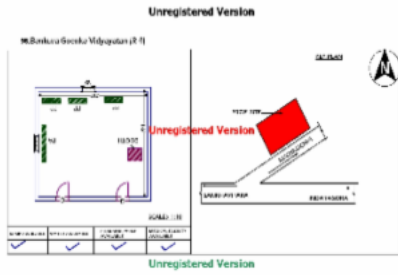

নির্বাচক নিবন্ধন আধিকারিকের স্বাক্ষর

Nazri Naksha

Google Map View

Polling Station Building Front View

Polling Station Front View

Cad View

Key MAP View

বিধানসভা নির্বাচনক্ষেত্রের নং, নাম : 252-বাঁকুড়া  
ভাগ নং, নাম : 1-ঘটক মহল্লা, ছিন্নমস্তা মন্দিরের পূর্বাংশের পাড়া, বাঁকুড়া