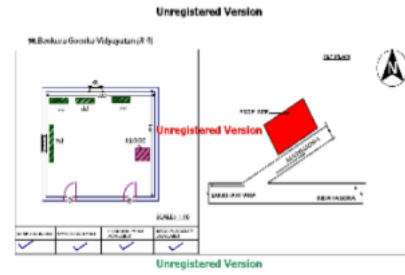

নির্বাচক নিবন্ধন আধিকারিকের স্বাক্ষর

Nazri Naksha

Google Map View

Polling Station Building Front View

Polling Station Front View

Cad View

Key MAP View

বিধানসভা নির্বাচনক্ষেত্রের নং, নাম : 252-বাঁকুড়া  
ভাগ নং, নাম : 1-ঘটক মহল্লা, ছিন্নমস্তা মন্দিরের পূর্বাংশের পাড়া, বাঁকুড়া