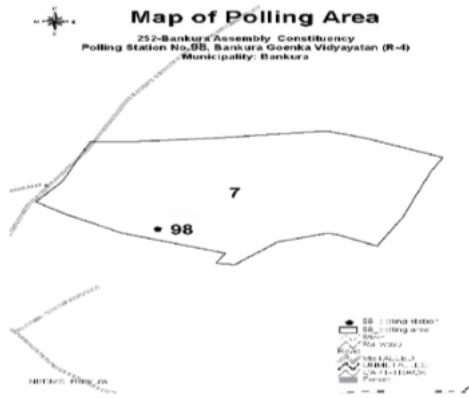

Nazri Naksha