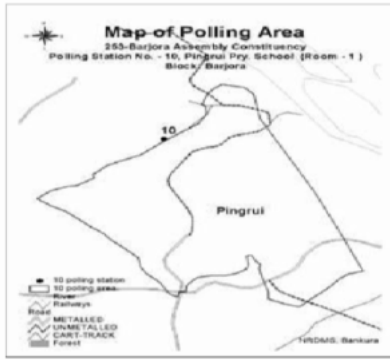

Nazri Naksha