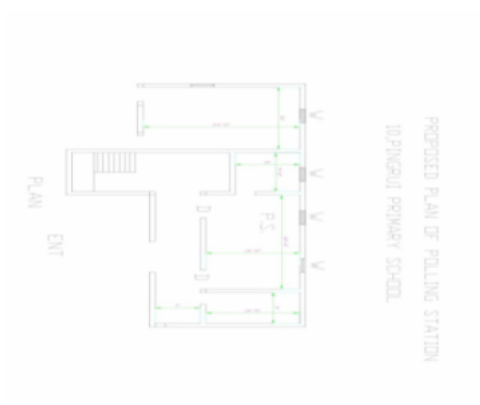

নির্বাচক নিবন্ধন আধিকারিকের স্বাক্ষর

Nazri Naksha

Google Map View

Polling Station Building Front View

Polling Station Front View

Cad View

Key MAP View

1 নাম : লক্ষণ চন্দ্র কাঁড়ার পিতার নাম: রাধানাথ কাঁড়ার বাড়ির নং : n0001 বয়স : 78 লিঙ্গ : পুরুষ	WB/37/250/291456 ফটো উপলব্ধ	2 নাম : উমাপদ কাঁড়ার পিতার নাম: রাধু কাঁড়ার বাড়ির নং : n0001 বয়স : 73 লিঙ্গ : পুরুষ	WB/37/250/291310 ফটো উপলব্ধ	3 নাম : ধর্মদাসী কাঁড়ার স্বামীর নাম: উমাপদ কাঁড়ার বাড়ির নং : n0001 বয়স : 67 লিঙ্গ : মহিলা	WB/37/250/291558 ফটো উপলব্ধ
4 নাম : প্রতিমা কাঁড়ার স্বামীর নাম: গুণময় কাঁড়ার বাড়ির নং : n0047 বয়স : 55 লিঙ্গ : মহিলা	WB/37/250/291046 ফটো উপলব্ধ	5 নাম : সুধীর কাঁড়ার পিতার নাম: বঙ্কিম কাঁড়ার বাড়ির নং : n0062 বয়স : 66 লিঙ্গ : পুরুষ	FRL1359132 ফটো উপলব্ধ	6 নাম : সন্ধ্যা কাঁড়ার স্বামীর নাম: সুধীর কাঁড়ার বাড়ির নং : n0062 বয়স : 61 লিঙ্গ : মহিলা	WB/37/250/291131 ফটো উপলব্ধ
7 নাম : সমীরন কাঁড়ার পিতার নাম: সুধীর কাঁড়ার বাড়ির নং : n0062 বয়স : 43 লিঙ্গ : পুরুষ	FRL2417988 ফটো উপলব্ধ	8 নাম : প্রনব কাঁড়ার পিতার নাম: সুধীর কাঁড়ার বাড়ির নং : n0062 বয়স : 40 লিঙ্গ : পুরুষ	FRL2419836 ফটো উপলব্ধ	9 নাম : তুলসী কাঁড়ার স্বামীর নাম: সুখময় কাঁড়ার বাড়ির নং : n0002 বয়স : 63 লিঙ্গ : মহিলা	WB/37/250/291036 ফটো উপলব্ধ
10 নাম : অরুণ কাঁড়ার পিতার নাম: সুখময় কাঁড়ার বাড়ির নং : n0002 বয়স : 36 লিঙ্গ : পুরুষ	FRL2221216 ফটো উপলব্ধ	11 নাম : রপময় কাঁড়ার পিতার নাম: রাধু কাঁড়ার বাড়ির নং : n0003 বয়স : 67 লিঙ্গ : পুরুষ	IJO2547925 ফটো উপলব্ধ	12 নাম : পরী কাঁড়ার স্বামীর নাম: রপময় কাঁড়ার বাড়ির নং : n0003 বয়স : 63 লিঙ্গ : মহিলা	IJO2547917 ফটো উপলব্ধ
13 নাম : মনোজ কাঁড়ার পিতার নাম: রপময় কাঁড়ার বাড়ির নং : n0003 বয়স : 40 লিঙ্গ : পুরুষ	FRL2417970 ফটো উপলব্ধ	14 নাম : হাবুল কাঁড়ার পিতার নাম: বঙ্কিম কাঁড়ার বাড়ির নং : n0007 বয়স : 60 লিঙ্গ : পুরুষ	WB/37/250/291484 ফটো উপলব্ধ	15 নাম : সাধনী কাঁড়ার স্বামীর নাম: হাবুল কাঁড়ার বাড়ির নং : n0007 বয়স : 56 লিঙ্গ : মহিলা	WB/37/250/291515 ফটো উপলব্ধ
16 নাম : শান্তনু কাঁড়ার পিতার নাম: হাবুল কাঁড়ার বাড়ির নং : n0007 বয়স : 33 লিঙ্গ : পুরুষ	IJO1398411 ফটো উপলব্ধ	17 নাম : নমিতা কাঁড়ার স্বামীর নাম: ভরত কাঁড়ার বাড়ির নং : n0008 বয়স : 46 লিঙ্গ : মহিলা	FRL1980390 ফটো উপলব্ধ	18 নাম : রাকেশ কাঁড়ার পিতার নাম: ভরত কাঁড়ার বাড়ির নং : n0006 বয়স : 27 লিঙ্গ : পুরুষ	IJO1848498 ফটো উপলব্ধ
19 নাম : অভিজিৎ কাঁড়ার পিতার নাম: শিশির কাঁড়ার বাড়ির নং : n0006 বয়স : 29 লিঙ্গ : পুরুষ	IJO1774587 ফটো উপলব্ধ	20 নাম : অমিত কাঁড়ার পিতার নাম: বাবুল কাঁড়ার বাড়ির নং : n0108 বয়স : 29 লিঙ্গ : পুরুষ	IJO1774579 ফটো উপলব্ধ	21 নাম : তারক ধীবর পিতার নাম: কার্তিক ধীবর বাড়ির নং : n0006 বয়স : 29 লিঙ্গ : পুরুষ	IJO1774561 ফটো উপলব্ধ
22 নাম : মৌসুমী কাঁড়ার স্বামীর নাম: মনোজ কাঁড়ার বাড়ির নং : n0003 বয়স : 30 লিঙ্গ : মহিলা	IJO1698422 ফটো উপলব্ধ	23 নাম : সুরজিত কাঁড়ার পিতার নাম: শিশির কাঁড়ার বাড়ির নং : n0127 বয়স : 34 লিঙ্গ : পুরুষ	IJO1398296 ফটো উপলব্ধ	24 নাম : লাবণী কাঁড়ার স্বামীর নাম: শিশির কাঁড়ার বাড়ির নং : n0006 বয়স : 51 লিঙ্গ : মহিলা	WB/37/250/291517 ফটো উপলব্ধ
25 নাম : সুখমা কাঁড়ার স্বামীর নাম: শরৎ কাঁড়ার বাড়ির নং : n0005 বয়স : 38 লিঙ্গ : মহিলা	FRL2967958 ফটো উপলব্ধ	26 নাম : শরৎ কাঁড়ার পিতার নাম: বঙ্কিম কাঁড়ার বাড়ির নং : n0005 বয়স : 49 লিঙ্গ : পুরুষ	WB/37/250/291537 ফটো উপলব্ধ	27 নাম : সাথী কাঁড়ার পিতার নাম: শরৎ কাঁড়ার বাড়ির নং : এন0005 বয়স : 20 লিঙ্গ : মহিলা	IJO2446920 ফটো উপলব্ধ
28 নাম : সুখময় কাঁড়ার পিতার নাম: রাধু কাঁড়ার বাড়ির নং : n0002 বয়স : 64 লিঙ্গ : পুরুষ	IJO2537884 ফটো উপলব্ধ	29 নাম : গুনমনী কাঁড়ার স্বামীর নাম: প্রদীপ কাঁড়ার বাড়ির নং : n0001 বয়স : 33 লিঙ্গ : মহিলা	IJO1398429 ফটো উপলব্ধ	30 নাম : প্রদীপ কাঁড়ার পিতার নাম: উমাপদ কাঁড়ার বাড়ির নং : n0001 বয়স : 44 লিঙ্গ : পুরুষ	FRL2417962 ফটো উপলব্ধ