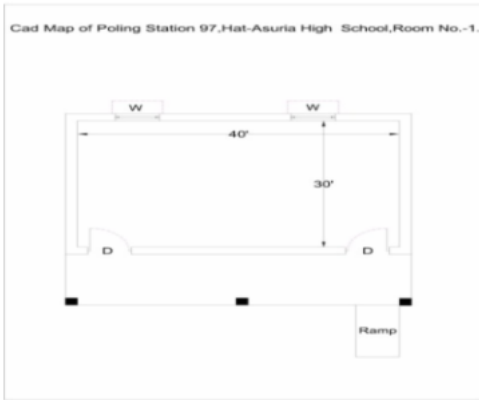

নির্বাচক নিবন্ধন আধিকারিকের স্বাক্ষর

Nazri Naksha

Google Map View

Polling Station Building Front View

Polling Station Front View

Cad View

Key MAP View

বিধানসভা নির্বাচনক্ষেত্রের নং, নাম : 253-বড়জোড়া
ভাগ নং, নাম : 1-হাট-আন্তড়িয়া(আংশিক), গ্রাম+ ডাকঘর- হাট-আন্তড়িয়া,