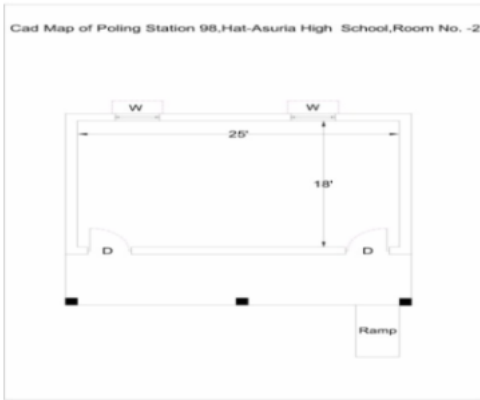

নির্বাচক নিবন্ধন আধিকারিকের স্বাক্ষর

Nazri Naksha

Google Map View

Polling Station Building Front View

Polling Station Front View

Cad View

Key MAP View

বিধানসভা নির্বাচনক্ষেত্রের নং, নাম : 253-বড়জোড়া
ভাগ নং, নাম : 1-হাট-আন্তড়িয়া(আংশিক), গ্রাম+ ডাকঘর- হাট-আন্তড়িয়া,