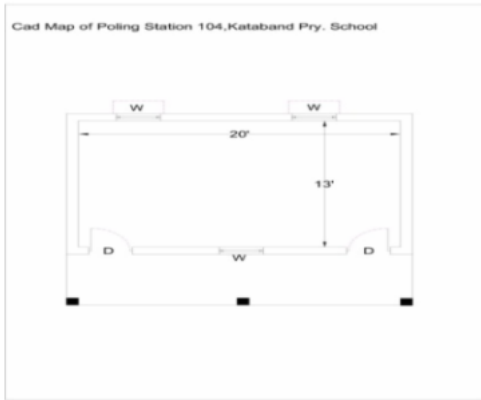

নির্বাচক নিবন্ধন আধিকারিকের স্বাক্ষর

Nazri Naksha

Google Map View

Polling Station Building Front View

Polling Station Front View

Cad View

Key MAP View

1 নাম : রঞ্জন কর্মকার পিতার নাম: গোবিন্দ কর্মকার বাড়ির নং : n0033 বয়স : 60 লিঙ্গ : পুরুষ	IJO2082477 ফটো উপলব্ধ	2 নাম : ছায়া কর্মকার স্বামীর নাম: রঞ্জন কর্মকার বাড়ির নং : n0033 বয়স : 52 লিঙ্গ : মহিলা	IJO2082485 ফটো উপলব্ধ	3 নাম : সাধন কর্মকার পিতার নাম: গোবিন্দ কর্মকার বাড়ির নং : n0033 বয়স : 58 লিঙ্গ : পুরুষ	WB/37/250/522084 ফটো উপলব্ধ
4 নাম : রুমা কর্মকার স্বামীর নাম: সাধন কর্মকার বাড়ির নং : n0033 বয়স : 42 লিঙ্গ : মহিলা	FRL2549665 ফটো উপলব্ধ	5 নাম : আল্লা কর্মকার স্বামীর নাম: নারান চন্দ্র কর্মকার বাড়ির নং : n0083 বয়স : 63 লিঙ্গ : মহিলা	WB/37/250/522431 ফটো উপলব্ধ	6 নাম : নির্মল কর্মকার পিতার নাম: নারায়ন চন্দ্র কর্মকার বাড়ির নং : n0085 বয়স : 40 লিঙ্গ : পুরুষ	FRL2545325 ফটো উপলব্ধ
7 নাম : পরিমল কর্মকার পিতার নাম: নারায়ন চন্দ্র কর্মকার বাড়ির নং : n0086 বয়স : 39 লিঙ্গ : পুরুষ	FRL2712271 ফটো উপলব্ধ	8 নাম : নারান চন্দ্র কর্মকার পিতার নাম: গোবিন্দ কর্মকার বাড়ির নং : n0087 বয়স : 69 লিঙ্গ : পুরুষ	WB/37/250/519614 ফটো উপলব্ধ	9 নাম : জয় কর্মকার পিতার নাম: সাধন কর্মকার বাড়ির নং : এন0033 বয়স : 23 লিঙ্গ : পুরুষ	IJO2206472 ফটো উপলব্ধ
10 নাম : মিতা কর্মকার স্বামীর নাম: নির্মল কর্মকার বাড়ির নং : n0085 বয়স : 36 লিঙ্গ : মহিলা	IJO1629302 ফটো উপলব্ধ	11 নাম : পূজা কর্মকার পিতার নাম: রঞ্জন কর্মকার বাড়ির নং : এন0033 বয়স : 25 লিঙ্গ : মহিলা	IJO2004620 ফটো উপলব্ধ	12 নাম : সোমা কর্মকার স্বামীর নাম: পরিমল কর্মকার বাড়ির নং : n0086 বয়স : 28 লিঙ্গ : মহিলা	IJO1873322 ফটো উপলব্ধ
13 নাম : রীতা লোহার স্বামীর নাম: আকাশ লোহার বাড়ির নং : n0089 বয়স : 32 লিঙ্গ : মহিলা	IJO1798479 ফটো উপলব্ধ	14 নাম : দিপালী গরাই স্বামীর নাম: বিপদতারণ গরাই বাড়ির নং : n0004 বয়স : 49 লিঙ্গ : মহিলা	FRL1400043 ফটো উপলব্ধ	15 নাম : সারথী গরাই স্বামীর নাম: শিবনারায়ন গরাই বাড়ির নং : n0011 বয়স : 58 লিঙ্গ : মহিলা	IJO2083657 ফটো উপলব্ধ
16 নাম : হারাধন গরাই পিতার নাম: মদন গরাই বাড়ির নং : n0017 বয়স : 61 লিঙ্গ : পুরুষ	WB/37/250/522354 ফটো উপলব্ধ	17 নাম : বেলা গরাই স্বামীর নাম: কাতিক গরাই বাড়ির নং : n0031 বয়স : 65 লিঙ্গ : মহিলা	IJO2050524 ফটো উপলব্ধ	18 নাম : কবিতা গরাই স্বামীর নাম: বাবলু গরাই বাড়ির নং : n0031 বয়স : 30 লিঙ্গ : মহিলা	IJO1421379 ফটো উপলব্ধ
19 নাম : বাবলু গরাই পিতার নাম: কান্তিক গরাই বাড়ির নং : n0031 বয়স : 35 লিঙ্গ : পুরুষ	FRL2713097 ফটো উপলব্ধ	20 নাম : দীপেন গরাই পিতার নাম: গনেশ গরাই বাড়ির নং : n0030 বয়স : 44 লিঙ্গ : পুরুষ	IJO0412676 ফটো উপলব্ধ	21 নাম : ঠান্ডা গরাই স্বামীর নাম: নিরঞ্জন গরাই বাড়ির নং : এন0001 বয়স : 59 লিঙ্গ : মহিলা	FRL0353474 ফটো উপলব্ধ
22 নাম : গুরুদাস গরাই পিতার নাম: রামপদ গরাই বাড়ির নং : n0001 বয়স : 54 লিঙ্গ : পুরুষ	WB/37/250/522293 ফটো উপলব্ধ	23 নাম : ধর্মদাস গরাই পিতার নাম: রামপদ গরাই বাড়ির নং : n0001 বয়স : 51 লিঙ্গ : পুরুষ	WB/37/250/522195 ফটো উপলব্ধ	24 নাম : অনুরাধা গরাই স্বামীর নাম: ধর্মদাস গরাই বাড়ির নং : n0001 বয়স : 39 লিঙ্গ : মহিলা	FRL2713113 ফটো উপলব্ধ
25 নাম : শুভাশিস গরাই পিতার নাম: বিশ্বেশ্বর গরাই বাড়ির নং : এন0003 বয়স : 25 লিঙ্গ : পুরুষ	IJO2004737 ফটো উপলব্ধ	26 নাম : সোনালী গরাই স্বামীর নাম: হারাধন গরাই বাড়ির নং : n0017 বয়স : 56 লিঙ্গ : মহিলা	WB/37/250/522559 ফটো উপলব্ধ	27 নাম : লক্ষ্মী রানি মন্ডল গরাই স্বামীর নাম: সুভাষ গরাই বাড়ির নং : n0013 বয়স : 31 লিঙ্গ : মহিলা	NFN1657436 ফটো উপলব্ধ
28 নাম : ললিতা গরাই স্বামীর নাম: কালীপদ গরাই বাড়ির নং : এন0041 বয়স : 24 লিঙ্গ : মহিলা	IJO2206480 ফটো উপলব্ধ	29 নাম : বাবাই গরাই পিতার নাম: কুশময় গরাই বাড়ির নং : এন0045 বয়স : 22 লিঙ্গ : পুরুষ	IJO2295525 ফটো উপলব্ধ	30 নাম : সায়েন গরাই পিতার নাম: গুরুদাস গরাই বাড়ির নং : এন0001 বয়স : 22 লিঙ্গ : পুরুষ	IJO2295533 ফটো উপলব্ধ