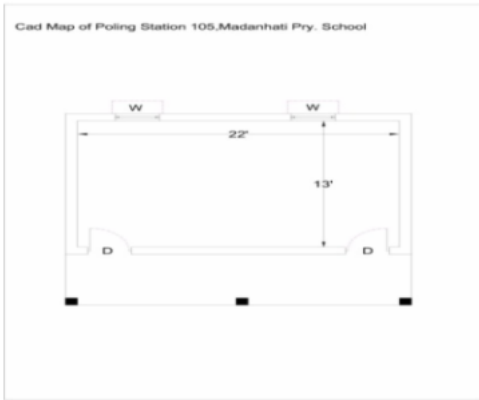

নির্বাচক নিবন্ধন আধিকারিকের স্বাক্ষর

Nazri Naksha

Google Map View

Polling Station Building Front View

Polling Station Front View

Cad View

Key MAP View

বিধানসভা নির্বাচনক্ষেত্রের নং, নাম : 253-বড়জোড়া
ভাগ নং, নাম : 1-গ্রাম + ডাকঘর- হাট- আশুড়িয়া, মৌজা- মদনহাটা,