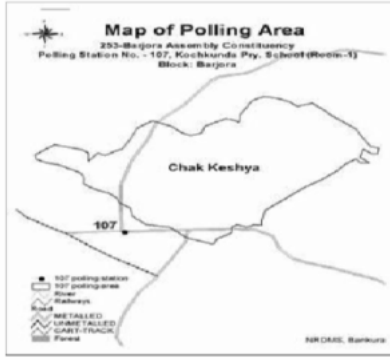

Nazri Naksha