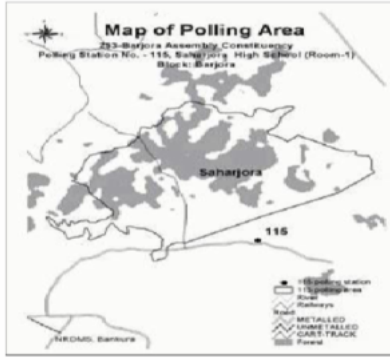

Nazri Naksha