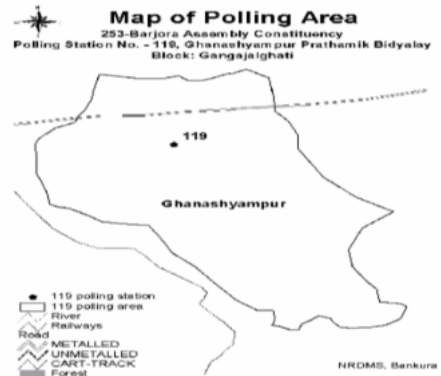

নির্বাচক নিবন্ধন আধিকারিকের স্বাক্ষর

Nazri Naksha

Google Map View

Polling Station Building Front View

Polling Station Front View

Cad View

Key MAP View

বিধানসভা নির্বাচনক্ষেত্রের নং, নাম : 253-বড়জোড়া
ভাগ নং, নাম : 1-ঘনশ্যামপুর, পোঃ-নিত্যানন্দপুর