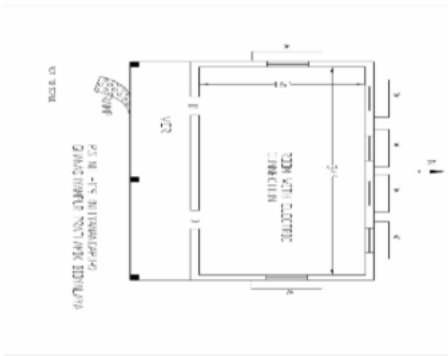

নির্বাচক নিবন্ধন আধিকারিকের স্বাক্ষর

Nazri Naksha

Google Map View

Polling Station Building Front View

Polling Station Front View

Cad View

Key MAP View

বিধানসভা নির্বাচনক্ষেত্রের নং, নাম : 253-বড়জোড়া
ভাগ নং, নাম : 1-ঘনশ্যামপুর, পোঃ-নিত্যানন্দপুর