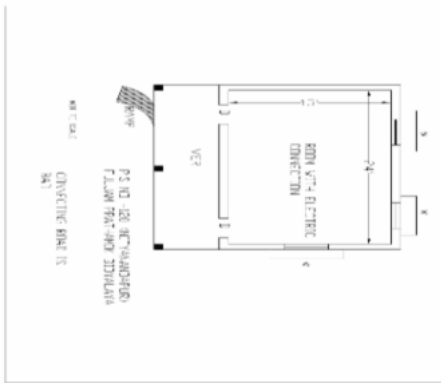

নির্বাচক নিবন্ধন আধিকারিকের স্বাক্ষর

Nazri Naksha

Google Map View

Polling Station Building Front View

Polling Station Front View

Cad View

Key MAP View

1 নাম : আশাপূর্ণা মাহাতো (মন্ডল) স্বামীর নাম: আদর্শ মন্ডল বাড়ির নং : n0225 বয়স : 37 লিঙ্গ : মহিলা	FXP2660132 ফটো উপলব্ধ	2 নাম : অয়ন গোস্বামী পিতার নাম: বামাপদ গোস্বামী বাড়ির নং : n0238 বয়স : 27 লিঙ্গ : পুরুষ	IJO1890029 ফটো উপলব্ধ	3 নাম : শুভেন্দু গোস্বামী পিতার নাম: চঞ্চল গোস্বামী বাড়ির নং : এন0019 বয়স : 23 লিঙ্গ : পুরুষ	IJO2232197 ফটো উপলব্ধ
4 নাম : রামকৃষ্ণ গোস্বামী পিতার নাম: নারায়ণ চন্দ্র গোস্বামী বাড়ির নং : এন0024 বয়স : 68 লিঙ্গ : পুরুষ	IJO2142438 ফটো উপলব্ধ	5 নাম : শিবানী গোস্বামী স্বামীর নাম: মুণালকান্তি গোস্বামী বাড়ির নং : n0019 বয়স : 71 লিঙ্গ : মহিলা	FRL2736494 ফটো উপলব্ধ	6 নাম : মাধব গোস্বামী পিতার নাম: রামকৃষ্ণ গোস্বামী বাড়ির নং : এন0024 বয়স : 43 লিঙ্গ : পুরুষ	FRL1806561 ফটো উপলব্ধ
7 নাম : পূর্ণা গোস্বামী স্বামীর নাম: পিন্টু গোস্বামী বাড়ির নং : n0020 বয়স : 41 লিঙ্গ : মহিলা	BDR2691533 ফটো উপলব্ধ	8 নাম : শ্যামসুন্দর গোস্বামী পিতার নাম: জিতেন্দ্রনাথ গোস্বামী বাড়ির নং : জল018 বয়স : 63 লিঙ্গ : পুরুষ	IJO2419174 ফটো উপলব্ধ	9 নাম : সোমনাথ গোস্বামী পিতার নাম: চঞ্চল গোস্বামী বাড়ির নং : এন0019 বয়স : 21 লিঙ্গ : পুরুষ	IJO2414498 ফটো উপলব্ধ
10 নাম : রিমা গোস্বামী মায়ের নাম: মণিমালা গোস্বামী বাড়ির নং : এন0103 বয়স : 21 লিঙ্গ : মহিলা	IJO2404978 ফটো উপলব্ধ	11 নাম : সাধন গোস্বামী পিতার নাম: বিদ্যুৎ গোস্বামী বাড়ির নং : এন0026 বয়স : 22 লিঙ্গ : পুরুষ	IJO2309508 ফটো উপলব্ধ	12 নাম : নন্দিতা গোস্বামী স্বামীর নাম: রামকৃষ্ণ গোস্বামী বাড়ির নং : এন0024 বয়স : 60 লিঙ্গ : মহিলা	IJO2142420 ফটো উপলব্ধ
13 নাম : অরিন্দম গোস্বামী পিতার নাম: হরেকৃষ্ণ গোস্বামী বাড়ির নং : n0024 বয়স : 35 লিঙ্গ : পুরুষ	IJO1245257 ফটো উপলব্ধ	14 নাম : ঋত্বিক গোস্বামী পিতার নাম: শ্যামসুন্দর গোস্বামী বাড়ির নং : n0022 বয়স : 25 লিঙ্গ : পুরুষ	IJO2014272 ফটো উপলব্ধ	15 নাম : হরেকৃষ্ণ গোস্বামী পিতার নাম: নারানচন্দ্র গোস্বামী বাড়ির নং : n0024 বয়স : 67 লিঙ্গ : পুরুষ	IJO2142396 ফটো উপলব্ধ
16 নাম : মানা গোস্বামী স্বামীর নাম: হরেকৃষ্ণ গোস্বামী বাড়ির নং : n0024 বয়স : 59 লিঙ্গ : মহিলা	IJO2142388 ফটো উপলব্ধ	17 নাম : চন্দন গোস্বামী পিতার নাম: জিতেন্দ্রনাথ গোস্বামী বাড়ির নং : n0022 বয়স : 50 লিঙ্গ : পুরুষ	IJO2142370 ফটো উপলব্ধ	18 নাম : দেবজিৎ গোস্বামী পিতার নাম: সুধীর গোস্বামী বাড়ির নং : এন0020 বয়স : 48 লিঙ্গ : পুরুষ	FRL2736437 ফটো উপলব্ধ
19 নাম : অনুপম গোস্বামী পিতার নাম: হরেকৃষ্ণ গোস্বামী বাড়ির নং : এন0024 বয়স : 33 লিঙ্গ : পুরুষ	IJO1344134 ফটো উপলব্ধ	20 নাম : প্রতিমা গোস্বামী স্বামীর নাম: রবীন্দ্রনাথ গোস্বামী বাড়ির নং : n0024 বয়স : 71 লিঙ্গ : মহিলা	WB/37/250/012590 ফটো উপলব্ধ	21 নাম : রনজিৎ গোস্বামী পিতার নাম: রবীন্দ্রনাথ গোস্বামী বাড়ির নং : এন0023 বয়স : 42 লিঙ্গ : পুরুষ	FRL1457753 ফটো উপলব্ধ
22 নাম : অসীম গোস্বামী পিতার নাম: নারায়ণ চন্দ্র গোস্বামী বাড়ির নং : এন0025 বয়স : 53 লিঙ্গ : পুরুষ	IJO2428548 ফটো উপলব্ধ	23 নাম : মানস গোস্বামী পিতার নাম: নারানচন্দ্র গোস্বামী বাড়ির নং : n0025 বয়স : 48 লিঙ্গ : পুরুষ	WB/37/250/012022 ফটো উপলব্ধ	24 নাম : বামাপদ গোস্বামী পিতার নাম: প্রফুল্ল রতন গোস্বামী বাড়ির নং : n0021 বয়স : 63 লিঙ্গ : পুরুষ	FRL1806371 ফটো উপলব্ধ
25 নাম : মনিমালা গোস্বামী স্বামীর নাম: বামাপদ গোস্বামী বাড়ির নং : n0021 বয়স : 50 লিঙ্গ : মহিলা	FRL1456722 ফটো উপলব্ধ	26 নাম : সাবিত্রী গোস্বামী স্বামীর নাম: সুখময় গোস্বামী বাড়ির নং : n0018 বয়স : 75 লিঙ্গ : মহিলা	FRL2736478 ফটো উপলব্ধ	27 নাম : বিপ্লব গোস্বামী পিতার নাম: সুখময় গোস্বামী বাড়ির নং : n0018 বয়স : 48 লিঙ্গ : পুরুষ	FRL2736486 ফটো উপলব্ধ
28 নাম : পূর্ণিমা গোস্বামী স্বামীর নাম: বিপ্লব গোস্বামী বাড়ির নং : n0018 বয়স : 31 লিঙ্গ : মহিলা	IJO1522150 ফটো উপলব্ধ	29 নাম : গুনময় গোস্বামী পিতার নাম: অবনী গোস্বামী বাড়ির নং : n0018 বয়স : 75 লিঙ্গ : পুরুষ	FRL1806488 ফটো উপলব্ধ	30 নাম : মুনাল কান্তি গোস্বামী পিতার নাম: অশ্বিনী গোস্বামী বাড়ির নং : n0019 বয়স : 64 লিঙ্গ : পুরুষ	WB/37/250/012603 ফটো উপলব্ধ