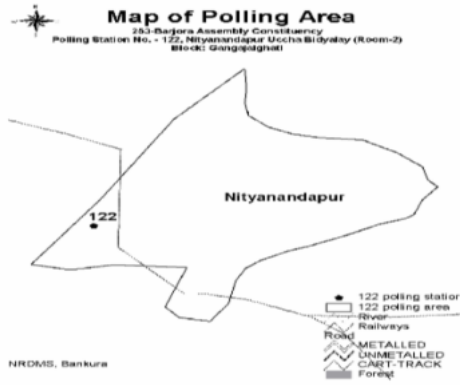

Nazri Naksha