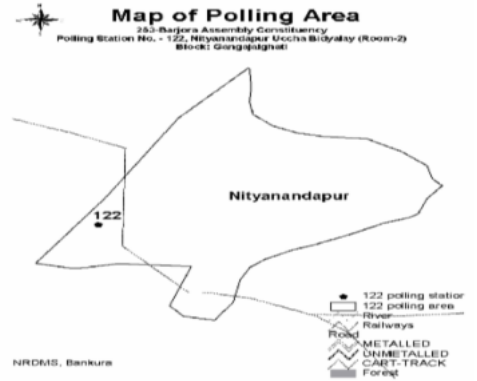

নির্বাচক নিবন্ধন আধিকারিকের স্বাক্ষর

Nazri Naksha

Google Map View

Polling Station Building Front View

Polling Station Front View

Cad View

Key MAP View

1 নাম : নন্দরানী অধিকারী স্বামীর নাম: উমাপদ অধিকারী বাড়ির নং : n0013 বয়স : 87 লিঙ্গ : মহিলা	WB/37/250/006644	2 নাম : অসিত অধিকারী পিতার নাম: উমাপদ অধিকারী বাড়ির নং : n0013 বয়স : 61 লিঙ্গ : পুরুষ	WB/37/250/006536	3 নাম : বর্ণা অধিকারী স্বামীর নাম: অসিত অধিকারী বাড়ির নং : n0013 বয়স : 55 লিঙ্গ : মহিলা	WB/37/250/006480
4 নাম : চন্দন অধিকারী পিতার নাম: অসিত অধিকারী বাড়ির নং : n0013 বয়স : 32 লিঙ্গ : পুরুষ	IJO1424480	5 নাম : রঞ্জিত অধিকারী পিতার নাম: উমাপদ অধিকারী বাড়ির নং : n0013 বয়স : 55 লিঙ্গ : পুরুষ	WB/37/250/006447	6 নাম : বুমা অধিকারী স্বামীর নাম: শুশান্ত অধিকারী বাড়ির নং : n0209 বয়স : 52 লিঙ্গ : মহিলা	FRL2243236
7 নাম : সাথী অধিকারী স্বামীর নাম: এন0013 বাড়ির নং : এন0013 বয়স : 31 লিঙ্গ : মহিলা	IJO2045607	8 নাম : হারাধন পাল পিতার নাম: প্রভাকর পাল বাড়ির নং : n0063 বয়স : 54 লিঙ্গ : পুরুষ	FRL2651602	9 নাম : অঞ্জলি কুস্তকার পিতার নাম: চিত্তাহরন কুস্তকার বাড়ির নং : n0022 বয়স : 25 লিঙ্গ : মহিলা	IJO2143592
10 নাম : জয়দেব পাল পিতার নাম: মহাদেব পাল বাড়ির নং : n0019 বয়স : 24 লিঙ্গ : পুরুষ	IJO2143154	11 নাম : ঝুস্পা কুস্তকার স্বামীর নাম: রামকৃষ্ণ কুস্তকার বাড়ির নং : এন0019 বয়স : 27 লিঙ্গ : মহিলা	WEP2390912	12 নাম : ঝুস্পা কুস্তকার স্বামীর নাম: শান্তিময় কুস্তকার বাড়ির নং : n0024 বয়স : 38 লিঙ্গ : মহিলা	FRL2651446
13 নাম : মীরা রানী কুস্তকার স্বামীর নাম: কিংকর চন্দ্র কুস্তকার বাড়ির নং : n0024 বয়স : 72 লিঙ্গ : মহিলা	IJO2336758	14 নাম : শান্তিময় কুস্তকার পিতার নাম: কিংকর চন্দ্র কুস্তকার বাড়ির নং : n0215 বয়স : 57 লিঙ্গ : পুরুষ	IJO2341550	15 নাম : রূপসা কুস্তকার পিতার নাম: রাজীব কুস্তকার বাড়ির নং : এন0001 বয়স : 21 লিঙ্গ : মহিলা	IJO2347987
16 নাম : মালতী কুস্তকার স্বামীর নাম: প্রভাকর কুস্তকার বাড়ির নং : n0063 বয়স : 66 লিঙ্গ : মহিলা	IJO2405249	17 নাম : সৌরভ কুস্তকার পিতার নাম: চিত্তাহরন কুস্তকার বাড়ির নং : n0022 বয়স : 26 লিঙ্গ : পুরুষ	IJO1949288	18 নাম : রীনা কুস্তকার স্বামীর নাম: চিত্তাহরন কুস্তকার বাড়ির নং : n0022 বয়স : 46 লিঙ্গ : মহিলা	IJO1949221
19 নাম : চিত্তাহরন কুস্তকার পিতার নাম: সুনীল বরন কুস্তকার বাড়ির নং : n0022 বয়স : 54 লিঙ্গ : পুরুষ	IJO1949213	20 নাম : প্রনব কুস্তকার পিতার নাম: নারায়ন কুস্তকার বাড়ির নং : n0018 বয়স : 55 লিঙ্গ : পুরুষ	WB/37/250/009213	21 নাম : শীতলা কুস্তকার স্বামীর নাম: প্রনব কুস্তকার বাড়ির নং : n0018 বয়স : 43 লিঙ্গ : মহিলা	FRL1460500
22 নাম : সনাতন কুস্তকার পিতার নাম: ফকিরচন্দ্র কুস্তকার বাড়ির নং : n0019 বয়স : 71 লিঙ্গ : পুরুষ	WB/37/250/009255	23 নাম : ভারতী কুস্তকার স্বামীর নাম: সনাতন কুস্তকার বাড়ির নং : n0019 বয়স : 61 লিঙ্গ : মহিলা	WB/37/250/009242	24 নাম : রামকৃষ্ণ কুস্তকার পিতার নাম: সনাতন কুস্তকার বাড়ির নং : n0019 বয়স : 29 লিঙ্গ : পুরুষ	IJO1725753
25 নাম : মহাদেব পাল পিতার নাম: ফকির চন্দ্র পাল বাড়ির নং : n0019 বয়স : 54 লিঙ্গ : পুরুষ	WB/37/250/009328	26 নাম : বীনা কুস্তকার স্বামীর নাম: মহাদেব কুস্তকার বাড়ির নং : n0019 বয়স : 42 লিঙ্গ : মহিলা	FRL2241750	27 নাম : কিংকর চন্দ্র কুস্তকার পিতার নাম: ফকির চন্দ্র কুস্তকার বাড়ির নং : n0024 বয়স : 78 লিঙ্গ : পুরুষ	FRL1457951
28 নাম : প্রতিমা কুস্তকার স্বামীর নাম: রাজীব কুস্তকার বাড়ির নং : n0024 বয়স : 42 লিঙ্গ : মহিলা	FRL1804244	29 নাম : বৈশাখী পাল স্বামীর নাম: হারাধন পাল বাড়ির নং : n0063 বয়স : 40 লিঙ্গ : মহিলা	IJO1246131	30 নাম : বিষ্ণু পাল পিতার নাম: হারাধন পাল বাড়ির নং : এন0063 বয়স : 20 লিঙ্গ : পুরুষ	IJO2461325