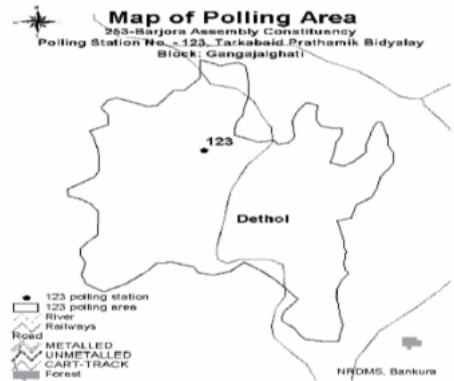

Cad View

Key MAP View