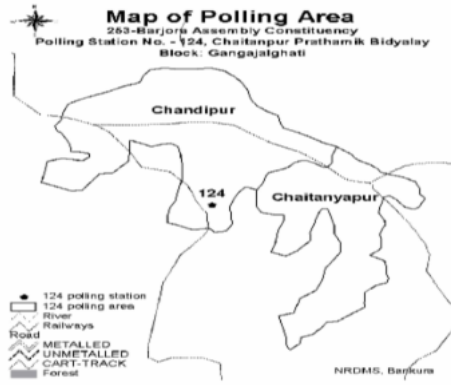

Nazri Naksha