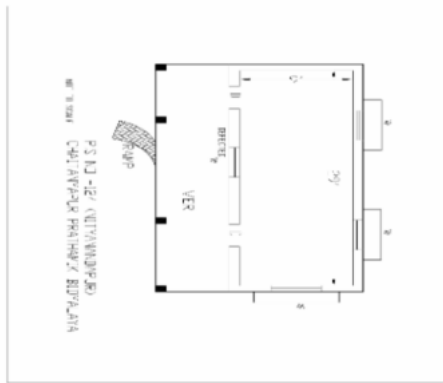

নির্বাচক নিবন্ধন আধিকারিকের স্বাক্ষর

Nazri Naksha

Google Map View

Polling Station Building Front View

Polling Station Front View

Cad View

Key MAP View

1 নাম : বেলা আখুলা স্বামীর নাম: মনোহর আখুলা বাড়ির নং : n0048 বয়স : 49 লিঙ্গ : মহিলা	FRL2652675 ফটো উপলব্ধ	2 নাম : মনোহর আখুলা পিতার নাম: বাবুলাল আখুলা বাড়ির নং : n0048 বয়স : 62 লিঙ্গ : পুরুষ	FRL1810274 ফটো উপলব্ধ	3 নাম : পম্পা আখুলা স্বামীর নাম: ধনঞ্জয় আখুলা বাড়ির নং : n0004 বয়স : 29 লিঙ্গ : মহিলা	IJO1737220 ফটো উপলব্ধ
4 নাম : লক্ষ্মী আখুলা পিতার নাম: বক্রেশ্বর আখুলা বাড়ির নং : এন0052 বয়স : 20 লিঙ্গ : মহিলা	IJO2407450 ফটো উপলব্ধ	5 নাম : সূশীলা আখুলা স্বামীর নাম: অশোক আখুলা বাড়ির নং : n0047 বয়স : 44 লিঙ্গ : মহিলা	FRL1460310 ফটো উপলব্ধ	6 নাম : অমিত আখুলা পিতার নাম: অশোক আখুলা বাড়ির নং : এন0047 বয়স : 23 লিঙ্গ : পুরুষ	IJO2238699 ফটো উপলব্ধ
7 নাম : পূজা আখুলা পিতার নাম: অশোক আখুলা বাড়ির নং : এন0047 বয়স : 21 লিঙ্গ : মহিলা	IJO2348563 ফটো উপলব্ধ	8 নাম : সুদীপ আখুলা পিতার নাম: উত্তম আখুলা বাড়ির নং : এন0051 বয়স : 21 লিঙ্গ : পুরুষ	IJO2348720 ফটো উপলব্ধ	9 নাম : চিত্তা আখুলা স্বামীর নাম: উত্তম আখুলা বাড়ির নং : n0051 বয়স : 44 লিঙ্গ : মহিলা	FRL2248490 ফটো উপলব্ধ
10 নাম : উত্তম আখুলা পিতার নাম: অধীর আখুলা বাড়ির নং : n0051 বয়স : 50 লিঙ্গ : পুরুষ	FRL2738615 ফটো উপলব্ধ	11 নাম : নিরঞ্জন আখুলা পিতার নাম: সত্যনারায়ন আখুলা বাড়ির নং : n0047 বয়স : 63 লিঙ্গ : পুরুষ	FRL1457977 ফটো উপলব্ধ	12 নাম : অশোক আখুলা পিতার নাম: সত্যনারায়ন আখুলা বাড়ির নং : n0047 বয়স : 51 লিঙ্গ : পুরুষ	WB/37/250/018733 ফটো উপলব্ধ
13 নাম : শ্যামাপদ আখুলা পিতার নাম: জ্যোতি আখুলা বাড়ির নং : n0049 বয়স : 69 লিঙ্গ : পুরুষ	WB/37/250/018582 ফটো উপলব্ধ	14 নাম : তীর্থবালা আখুলা স্বামীর নাম: শ্যামাপদ আখুলা বাড়ির নং : n0049 বয়স : 63 লিঙ্গ : মহিলা	WB/37/250/018548 ফটো উপলব্ধ	15 নাম : আনন্দময় আখুলা পিতার নাম: শ্যামাপদ আখুলা বাড়ির নং : n0049 বয়স : 46 লিঙ্গ : পুরুষ	FRL2738631 ফটো উপলব্ধ
16 নাম : ফুলচাঁদ কর্মকার পিতার নাম: উত্তম কর্মকার বাড়ির নং : n0049 বয়স : 34 লিঙ্গ : পুরুষ	IJO1424902 ফটো উপলব্ধ	17 নাম : মনসারাম আখুলা পিতার নাম: জলধর আখুলা বাড়ির নং : n0050 বয়স : 57 লিঙ্গ : পুরুষ	WB/37/250/018742 ফটো উপলব্ধ	18 নাম : পূর্ণিমা আখুলা স্বামীর নাম: মনসারাম আখুলা বাড়ির নং : n0050 বয়স : 48 লিঙ্গ : মহিলা	FRL1810225 ফটো উপলব্ধ
19 নাম : দয়াময় আখুলা পিতার নাম: সুধীর আখুলা বাড়ির নং : n0052 বয়স : 69 লিঙ্গ : পুরুষ	WB/37/250/018626 ফটো উপলব্ধ	20 নাম : মঞ্জু আখুলা স্বামীর নাম: দয়াময় আখুলা বাড়ির নং : n0052 বয়স : 66 লিঙ্গ : মহিলা	WB/37/250/018551 ফটো উপলব্ধ	21 নাম : বক্রেশ্বর আখুলা পিতার নাম: মদন আখুলা বাড়ির নং : n0052 বয়স : 50 লিঙ্গ : পুরুষ	FRL2738656 ফটো উপলব্ধ
22 নাম : বন্দনা আখুলা স্বামীর নাম: বক্রেশ্বর আখুলা বাড়ির নং : n0052 বয়স : 46 লিঙ্গ : মহিলা	FRL1461243 ফটো উপলব্ধ	23 নাম : কাজল আখুলা পিতার নাম: দয়াময় আখুলা বাড়ির নং : n0052 বয়স : 38 লিঙ্গ : পুরুষ	FRL3031218 ফটো উপলব্ধ	24 নাম : বংশী আখুলা পিতার নাম: পঞ্চানন আখুলা বাড়ির নং : n0045 বয়স : 72 লিঙ্গ : পুরুষ	FRL2738664 ফটো উপলব্ধ
25 নাম : জবা আখুলা স্বামীর নাম: বংশী আখুলা বাড়ির নং : n0045 বয়স : 69 লিঙ্গ : মহিলা	WB/37/250/018573 ফটো উপলব্ধ	26 নাম : ধীরেন আখুলা পিতার নাম: পঞ্চানন আখুলা বাড়ির নং : n0045 বয়স : 61 লিঙ্গ : পুরুষ	WB/37/250/018487 ফটো উপলব্ধ	27 নাম : ধনঞ্জয় আখুলা পিতার নাম: বংশীধর আখুলা বাড়ির নং : n0045 বয়স : 41 লিঙ্গ : পুরুষ	FRL2210086 ফটো উপলব্ধ
28 নাম : গুরুপদ আখুলা পিতার নাম: বাবুলাল আখুলা বাড়ির নং : n0046 বয়স : 72 লিঙ্গ : পুরুষ	WB/37/250/018608 ফটো উপলব্ধ	29 নাম : বীণাপানি আখুলা স্বামীর নাম: গুরুপদ আখুলা বাড়ির নং : n0046 বয়স : 70 লিঙ্গ : মহিলা	FRL2738623 ফটো উপলব্ধ	30 নাম : গৌরাঙ্গ আখুলা পিতার নাম: গুরুপদ আখুলা বাড়ির নং : n0046 বয়স : 40 লিঙ্গ : পুরুষ	FRL2251288 ফটো উপলব্ধ