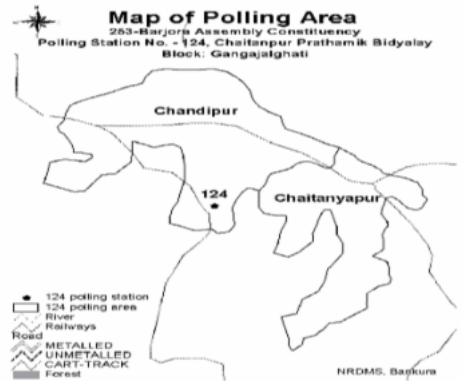

Key MAP View