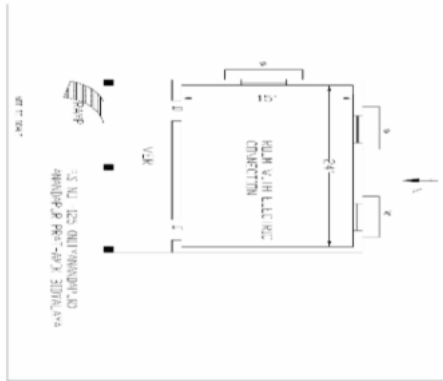

নির্বাচক নিবন্ধন আধিকারিকের স্বাক্ষর

Nazri Naksha

Google Map View

Polling Station Building Front View

Polling Station Front View

Cad View

Key MAP View

1 নাম : আদিত্য ঘোষ পিতার নাম: ভাষান ঘোষ বাড়ির নং : n0065 বয়স : 34 লিঙ্গ : পুরুষ	IJO1345990 ফটো উপলব্ধ	2 নাম : সোনালী ঘোষ স্বামীর নাম: আদিত্য ঘোষ বাড়ির নং : n0065 বয়স : 32 লিঙ্গ : মহিলা	IJO1726579 ফটো উপলব্ধ	3 নাম : বুলু ঘোষ স্বামীর নাম: সুখময় ঘোষ বাড়ির নং : n0042 বয়স : 76 লিঙ্গ : মহিলা	WB/37/250/180594 ফটো উপলব্ধ
4 নাম : রাম ঘোষ পিতার নাম: সুখময় ঘোষ বাড়ির নং : n0042 বয়স : 61 লিঙ্গ : পুরুষ	FRL2250298 ফটো উপলব্ধ	5 নাম : কল্পনা ঘোষ স্বামীর নাম: রাম ঘোষ বাড়ির নং : n0042 বয়স : 56 লিঙ্গ : মহিলা	FRL1456243 ফটো উপলব্ধ	6 নাম : বামাপদ ঘোষ পিতার নাম: সুখময় ঘোষ বাড়ির নং : n0042 বয়স : 59 লিঙ্গ : পুরুষ	FRL2250306 ফটো উপলব্ধ
7 নাম : সরস্বতী ঘোষ স্বামীর নাম: বামাপদ ঘোষ বাড়ির নং : n0042 বয়স : 53 লিঙ্গ : মহিলা	WB/37/250/018318 ফটো উপলব্ধ	8 নাম : নবীন ঘোষ পিতার নাম: বামাপদ ঘোষ বাড়ির নং : n0042 বয়স : 35 লিঙ্গ : পুরুষ	IJO1345891 ফটো উপলব্ধ	9 নাম : যদুগোপাল ঘোষ পিতার নাম: সুখময় ঘোষ বাড়ির নং : n0042 বয়স : 56 লিঙ্গ : পুরুষ	FRL2250314 ফটো উপলব্ধ
10 নাম : বতু ঘোষ স্বামীর নাম: ভূপতি ঘোষ বাড়ির নং : n0043 বয়স : 66 লিঙ্গ : মহিলা	FRL2250272 ফটো উপলব্ধ	11 নাম : হীরালাল ঘোষ পিতার নাম: বিপদতারন ঘোষ বাড়ির নং : n0043 বয়স : 38 লিঙ্গ : পুরুষ	FRL2945392 ফটো উপলব্ধ	12 নাম : বাউল ঘোষ পিতার নাম: সর্বেশ্বর ঘোষ বাড়ির নং : n0044 বয়স : 59 লিঙ্গ : পুরুষ	WB/37/250/180744 ফটো উপলব্ধ
13 নাম : যমুনা ঘোষ স্বামীর নাম: বাউল ঘোষ বাড়ির নং : n0044 বয়স : 56 লিঙ্গ : মহিলা	FRL2739571 ফটো উপলব্ধ	14 নাম : চিরঞ্জিত ঘোষ পিতার নাম: বামাপদ ঘোষ বাড়ির নং : n0043 বয়স : 26 লিঙ্গ : পুরুষ	IJO1949874 ফটো উপলব্ধ	15 নাম : নমিতা ঘোষ স্বামীর নাম: বীরু ঘোষ বাড়ির নং : n0043 বয়স : 42 লিঙ্গ : মহিলা	FRL1813153 ফটো উপলব্ধ
16 নাম : প্রসেনজিৎ ঘোষ পিতার নাম: নিরাপদ ঘোষ বাড়ির নং : এন0043 বয়স : 25 লিঙ্গ : পুরুষ	IJO2015345 ফটো উপলব্ধ	17 নাম : রাহুল ঘোষ পিতার নাম: হীরালাল ঘোষ বাড়ির নং : এন0043 বয়স : 22 লিঙ্গ : পুরুষ	IJO2310365 ফটো উপলব্ধ	18 নাম : জয়জিৎ ঘোষ পিতার নাম: নিরাপদ ঘোষ বাড়ির নং : এন0043 বয়স : 22 লিঙ্গ : পুরুষ	IJO2348829 ফটো উপলব্ধ
19 নাম : মমতা ঘোষ পিতার নাম: পথহরি ঘোষ বাড়ির নং : এন00 বয়স : 22 লিঙ্গ : মহিলা	IJO2348787 ফটো উপলব্ধ	20 নাম : শিউলী ঘোষ গরাই স্বামীর নাম: প্রসেনজিৎ ঘোষ বাড়ির নং : এন0043 বয়স : 21 লিঙ্গ : মহিলা	IJO2348837 ফটো উপলব্ধ	21 নাম : পূজা ঘোষ স্বামীর নাম: সুরেশ ঘোষ বাড়ির নং : এন0082 বয়স : 23 লিঙ্গ : মহিলা	IJO2249035 ফটো উপলব্ধ
22 নাম : সুনিতা ঘোষ পিতার নাম: রাম ঘোষ বাড়ির নং : এন0042 বয়স : 23 লিঙ্গ : মহিলা	IJO2248888 ফটো উপলব্ধ	23 নাম : অভিজিৎ ঘোষ পিতার নাম: পথহরি ঘোষ বাড়ির নং : এন0044 বয়স : 25 লিঙ্গ : পুরুষ	IJO2015360 ফটো উপলব্ধ	24 নাম : মামনি ঘোষ স্বামীর নাম: তাপস ঘোষ বাড়ির নং : n0042 বয়স : 30 লিঙ্গ : মহিলা	IJO1634849 ফটো উপলব্ধ
25 নাম : তাপস ঘোষ পিতার নাম: রাম ঘোষ বাড়ির নং : n0042 বয়স : 36 লিঙ্গ : পুরুষ	IJO1172584 ফটো উপলব্ধ	26 নাম : অর্চনা ঘোষ স্বামীর নাম: বিশজিৎ ঘোষ বাড়ির নং : n0066 বয়স : 36 লিঙ্গ : মহিলা	IJO1345370 ফটো উপলব্ধ	27 নাম : রাকেশ ঘোষ পিতার নাম: বিশজিৎ ঘোষ বাড়ির নং : এন0066 বয়স : 20 লিঙ্গ : পুরুষ	IJO2489771 ফটো উপলব্ধ
28 নাম : দুলালী ঘোষ স্বামীর নাম: ভাসান ঘোষ বাড়ির নং : n0060 বয়স : 53 লিঙ্গ : মহিলা	WB/37/250/018668 ফটো উপলব্ধ	29 নাম : ভাসান ঘোষ পিতার নাম: জিতেন ঘোষ বাড়ির নং : n0060 বয়স : 59 লিঙ্গ : পুরুষ	WB/37/250/018761 ফটো উপলব্ধ	30 নাম : অপমানী ঘোষ স্বামীর নাম: পথহরি ঘোষ বাড়ির নং : n0044 বয়স : 50 লিঙ্গ : মহিলা	WB/37/250/018315 ফটো উপলব্ধ