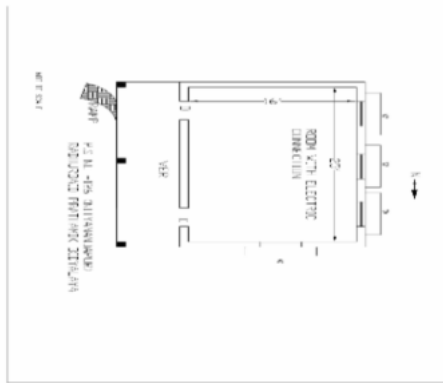

নির্বাচক নিবন্ধন আধিকারিকের স্বাক্ষর

Nazri Naksha

Google Map View

Polling Station Building Front View

Polling Station Front View

Cad View

Key MAP View

1 নাম : রুমা আখুলা স্বামীর নাম: স্বপন আখুলা বাড়ির নং : n0053 বয়স : 44 লিঙ্গ : মহিলা	FRL2653715 ফটো উপলব্ধ	2 নাম : সঞ্জয় আখুলা মায়ের নাম: হারানি আখুলা বাড়ির নং : n0054 বয়স : 45 লিঙ্গ : পুরুষ	FRL2257269 ফটো উপলব্ধ	3 নাম : বীনাপানি আখুলা স্বামীর নাম: সঞ্জয় আখুলা বাড়ির নং : n0054 বয়স : 43 লিঙ্গ : মহিলা	FRL2257277 ফটো উপলব্ধ
4 নাম : জ্যোৎস্না আখুলা স্বামীর নাম: মৃত্যুঞ্জয় আখুলা বাড়ির নং : n0055 বয়স : 52 লিঙ্গ : মহিলা	WB/37/250/030238 ফটো উপলব্ধ	5 নাম : মধুসূদন আখুলা পিতার নাম: রামপদ আখুলা বাড়ির নং : n0056 বয়স : 73 লিঙ্গ : পুরুষ	WB/37/250/030565 ফটো উপলব্ধ	6 নাম : আলোকেশ্বর আখুলা পিতার নাম: মধুসূদন আখুলা বাড়ির নং : n0056 বয়স : 29 লিঙ্গ : পুরুষ	IJO1726678 ফটো উপলব্ধ
7 নাম : আন্না আখুলা স্বামীর নাম: রঙ্গলাল আখুলা বাড়ির নং : n0056 বয়স : 61 লিঙ্গ : মহিলা	WB/37/250/030133 ফটো উপলব্ধ	8 নাম : মোহনলাল আখুলা পিতার নাম: রামপদ আখুলা বাড়ির নং : n0056 বয়স : 55 লিঙ্গ : পুরুষ	FRL2257210 ফটো উপলব্ধ	9 নাম : তাপসী আখুলা স্বামীর নাম: মোহন লাল আখুলা বাড়ির নং : n0056 বয়স : 51 লিঙ্গ : মহিলা	FRL2257228 ফটো উপলব্ধ
10 নাম : চন্দন আখুলা পিতার নাম: রঙ্গলাল আখুলা বাড়ির নং : n0056 বয়স : 39 লিঙ্গ : পুরুষ	FRL2258200 ফটো উপলব্ধ	11 নাম : চন্দনা আখুলা স্বামীর নাম: চন্দন আখুলা বাড়ির নং : n0056 বয়স : 36 লিঙ্গ : মহিলা	IJO1310739 ফটো উপলব্ধ	12 নাম : চাঁপাবালা আখুলা স্বামীর নাম: দিলীপ আখুলা বাড়ির নং : n0105 বয়স : 54 লিঙ্গ : মহিলা	WB/37/250/030356 ফটো উপলব্ধ
13 নাম : ধনঞ্জয় আখুলা পিতার নাম: কালিপদ আখুলা বাড়ির নং : n0105 বয়স : 49 লিঙ্গ : পুরুষ	WB/37/250/030216 ফটো উপলব্ধ	14 নাম : মিঠু আখুলা স্বামীর নাম: ধনঞ্জয় আখুলা বাড়ির নং : n0105 বয়স : 38 লিঙ্গ : মহিলা	FRL2743847 ফটো উপলব্ধ	15 নাম : ক্ষেত্রনাথ আখুলা পিতার নাম: বিভূতি আখুলা বাড়ির নং : n0106 বয়স : 73 লিঙ্গ : পুরুষ	WB/37/250/030534 ফটো উপলব্ধ
16 নাম : পারুলী আখুলা স্বামীর নাম: ক্ষেত্রনাথ আখুলা বাড়ির নং : n0106 বয়স : 67 লিঙ্গ : মহিলা	WB/37/250/030224 ফটো উপলব্ধ	17 নাম : সীতারাম বাউরী পিতার নাম: দুর্ঘোষন বাউরী বাড়ির নং : n0106 বয়স : 31 লিঙ্গ : পুরুষ	IJO1524875 ফটো উপলব্ধ	18 নাম : বিরজা আখুলা স্বামীর নাম: নাড়গোপাল আখুলা বাড়ির নং : n00106 বয়স : 62 লিঙ্গ : মহিলা	WB/37/250/030093 ফটো উপলব্ধ
19 নাম : করুণাময় আখুলা পিতার নাম: শ্যামাপদ আখুলা বাড়ির নং : n0050 বয়স : 65 লিঙ্গ : পুরুষ	WB/37/250/030555 ফটো উপলব্ধ	20 নাম : সোনারানী আখুলা স্বামীর নাম: করুণাময় আখুলা বাড়ির নং : n0050 বয়স : 62 লিঙ্গ : মহিলা	WB/37/250/030473 ফটো উপলব্ধ	21 নাম : শশাঙ্ক আখুলা পিতার নাম: করুণাময় আখুলা বাড়ির নং : n0050 বয়স : 30 লিঙ্গ : পুরুষ	IJO1634971 ফটো উপলব্ধ
22 নাম : সরস্বতী আখুলা স্বামীর নাম: কার্তিকচন্দ্র আখুলা বাড়ির নং : n0051 বয়স : 54 লিঙ্গ : মহিলা	WB/37/250/030261 ফটো উপলব্ধ	23 নাম : ময়না আখুলা স্বামীর নাম: দুর্ধ্বজ্ঞান আখুলা বাড়ির নং : n0051 বয়স : 38 লিঙ্গ : মহিলা	FRL2654069 ফটো উপলব্ধ	24 নাম : স্বপন আখুলা পিতার নাম: রবিনারায়ন আখুলা বাড়ির নং : n0053 বয়স : 50 লিঙ্গ : পুরুষ	FRL2257244 ফটো উপলব্ধ
25 নাম : তাপস আখুলা পিতার নাম: পদালাচন আখুলা বাড়ির নং : n0052 বয়স : 28 লিঙ্গ : পুরুষ	IJO1802834 ফটো উপলব্ধ	26 নাম : সুদীপ আখুলা মায়ের নাম: মীনারানী আখুলা বাড়ির নং : n0103 বয়স : 26 লিঙ্গ : পুরুষ	IJO1949924 ফটো উপলব্ধ	27 নাম : সৌরভ আখুলা পিতার নাম: মৃত্যুঞ্জয় আখুলা বাড়ির নং : n0055 বয়স : 26 লিঙ্গ : পুরুষ	IJO1949965 ফটো উপলব্ধ
28 নাম : ছন্দা আখুলা (কুণ্ড) স্বামীর নাম: হরেকৃষ্ণ আখুলা বাড়ির নং : n0053 বয়স : 36 লিঙ্গ : মহিলা	IJO1310721 ফটো উপলব্ধ	29 নাম : হরেকৃষ্ণ আখুলা পিতার নাম: রবিনারায়ন আখুলা বাড়ির নং : n0053 বয়স : 49 লিঙ্গ : পুরুষ	WB/37/250/030372 ফটো উপলব্ধ	30 নাম : সাধনা আখুলা স্বামীর নাম: জওহর লাল আখুলা বাড়ির নং : n0052 বয়স : 49 লিঙ্গ : মহিলা	IJO0498386 ফটো উপলব্ধ