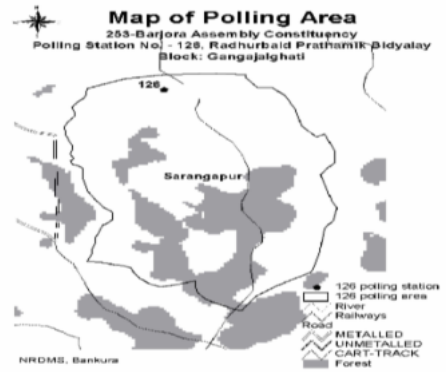

Key MAP View