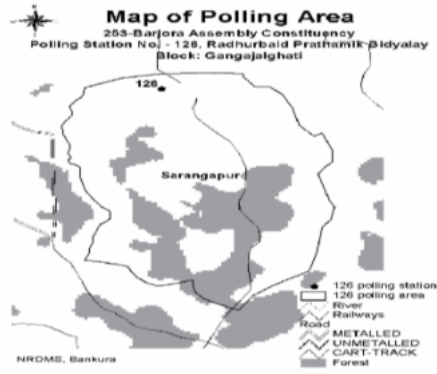

Nazri Naksha