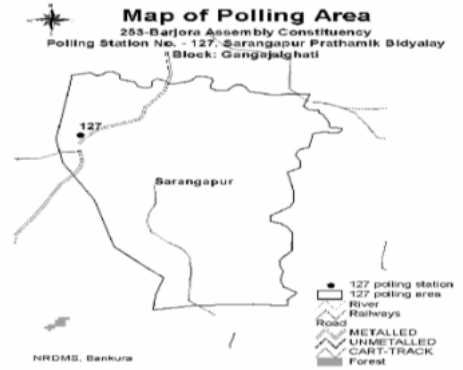

নির্বাচক নিবন্ধন আধিকারিকের স্বাক্ষর

Nazri Naksha

Google Map View

Polling Station Building Front View

Polling Station Front View

Cad View

Key MAP View

বিধানসভা নির্বাচনক্ষেত্রের নং, নাম : 253-বড়জোড়া
ভাগ নং, নাম : 1-সারাজপুর, পোঃ- নিত্যানন্দপুর