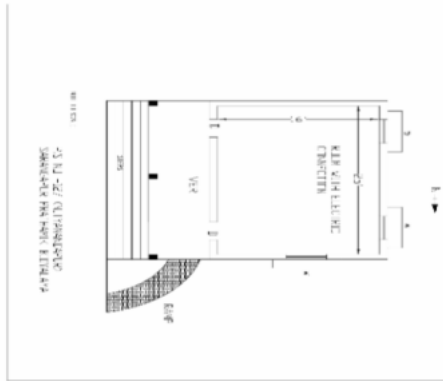

নির্বাচক নিবন্ধন আধিকারিকের স্বাক্ষর

Nazri Naksha

Google Map View

Polling Station Building Front View

Polling Station Front View

Cad View

Key MAP View

বিধানসভা নির্বাচনক্ষেত্রের নং, নাম : 253-বড়জোড়া
ভাগ নং, নাম : 1-সারাজপুর, পোঃ- নিত্যানন্দপুর